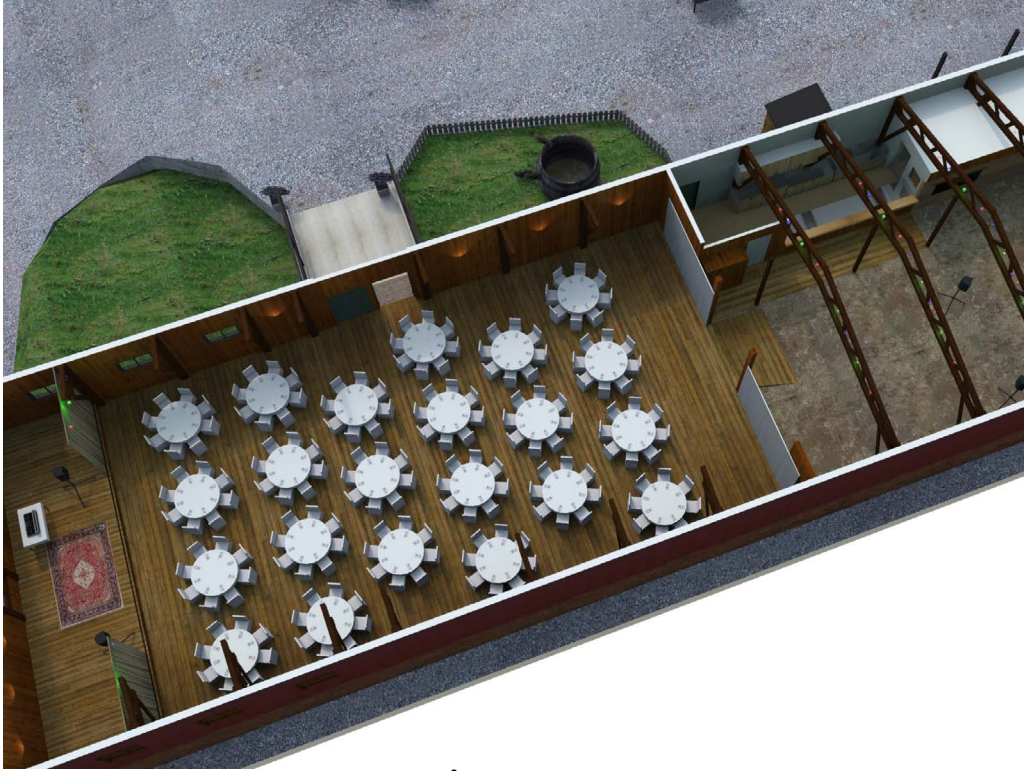

176 GÄSTER • EKEBY LOGE

22 ÖAR MED 8 PERSONER PÅ

Mer info HÄR