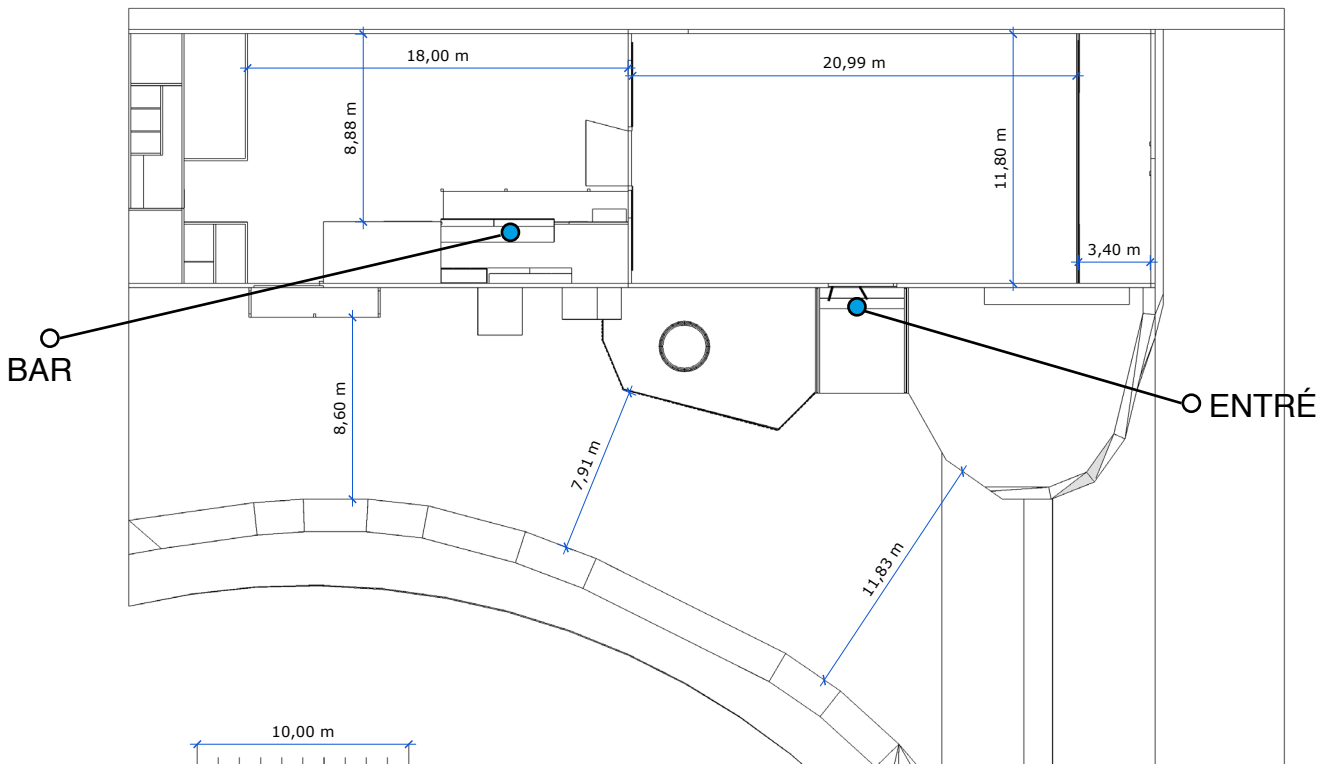

176 GÄSTER • EKEBY LOGE

22 ÖAR MED 8 PERSONER PÅ

Mer info HÄR