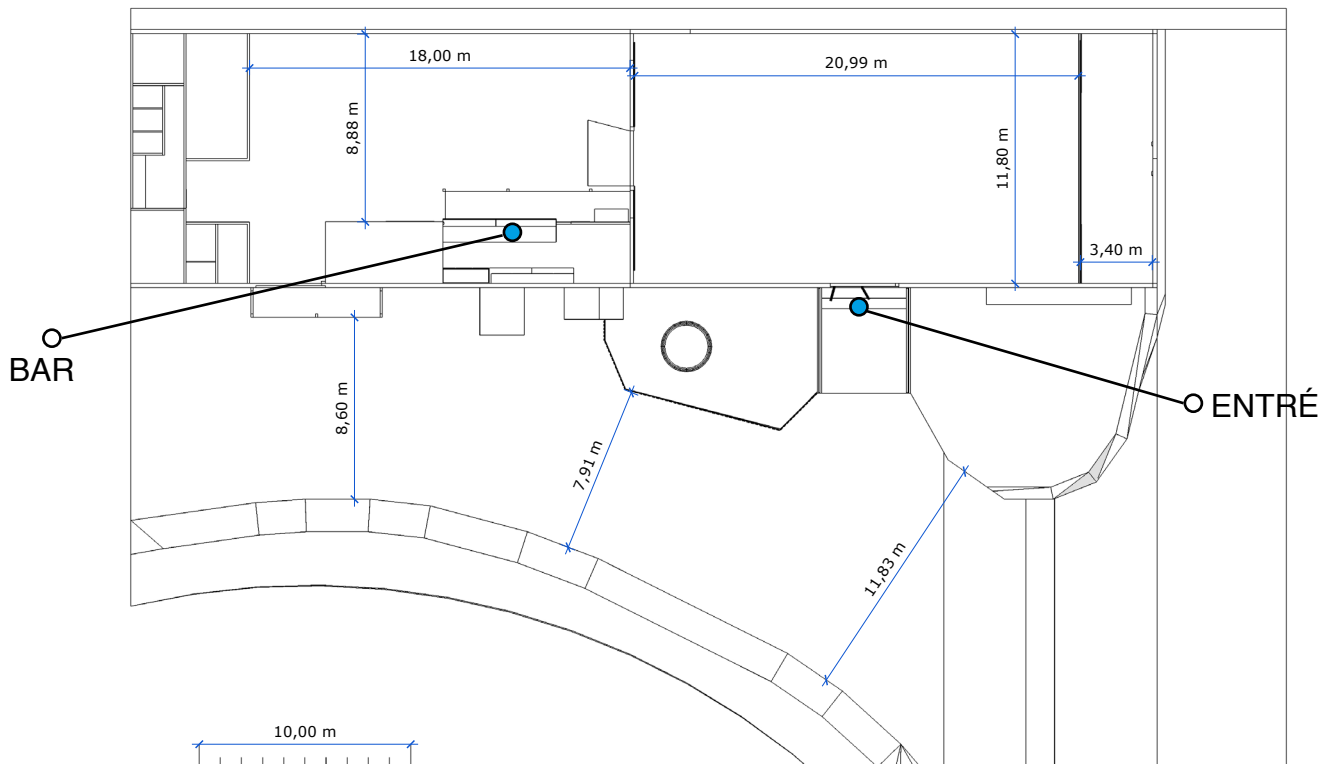

180 GÄSTER • EKEBY LOGE

18 ÖAR MED 10 PERSONER PÅ VARJE Ö

Mer info HÄR