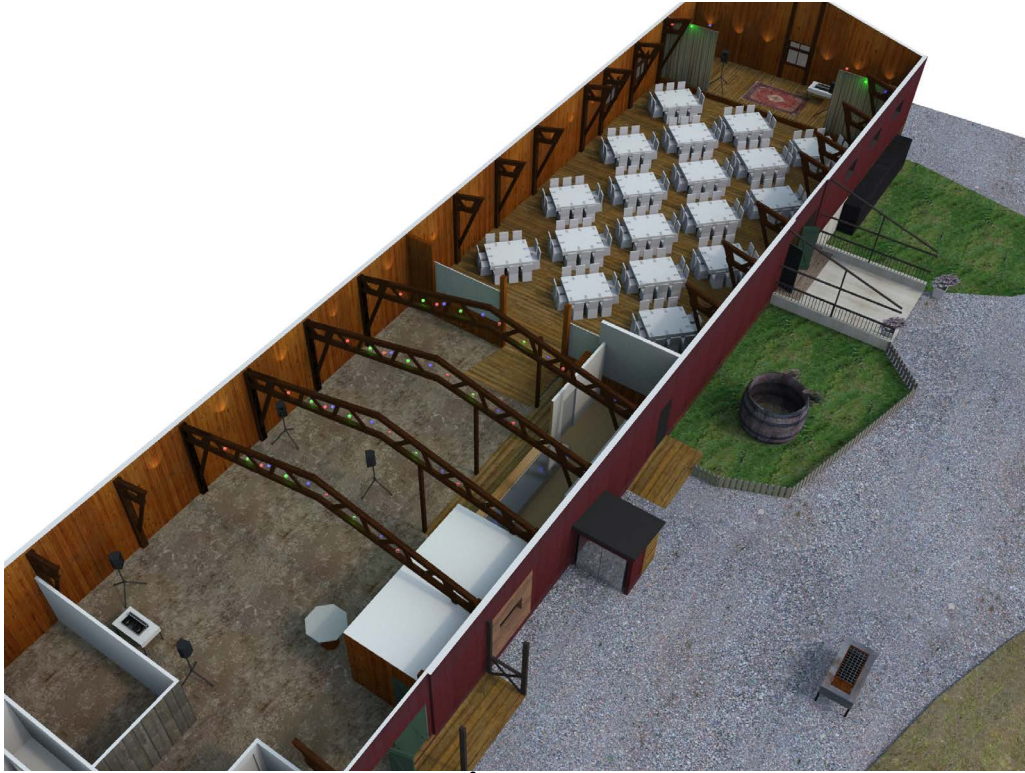

180 GÄSTER • EKEBY LOGE

18 ÖAR MED 10 PERSONER PÅ VARJE Ö

Mer info HÄR