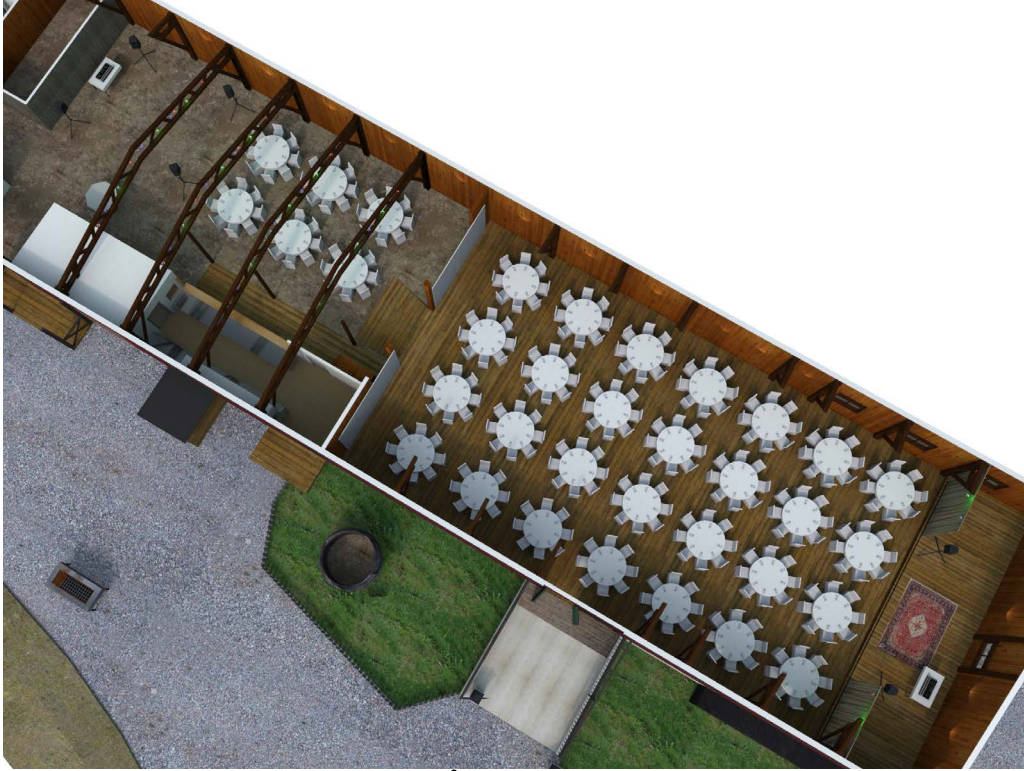

272 GÄSTER • EKEBY LOGE

34 ÖAR MED 8 PERSONER PÅ VARJE Ö

Mer info HÄR