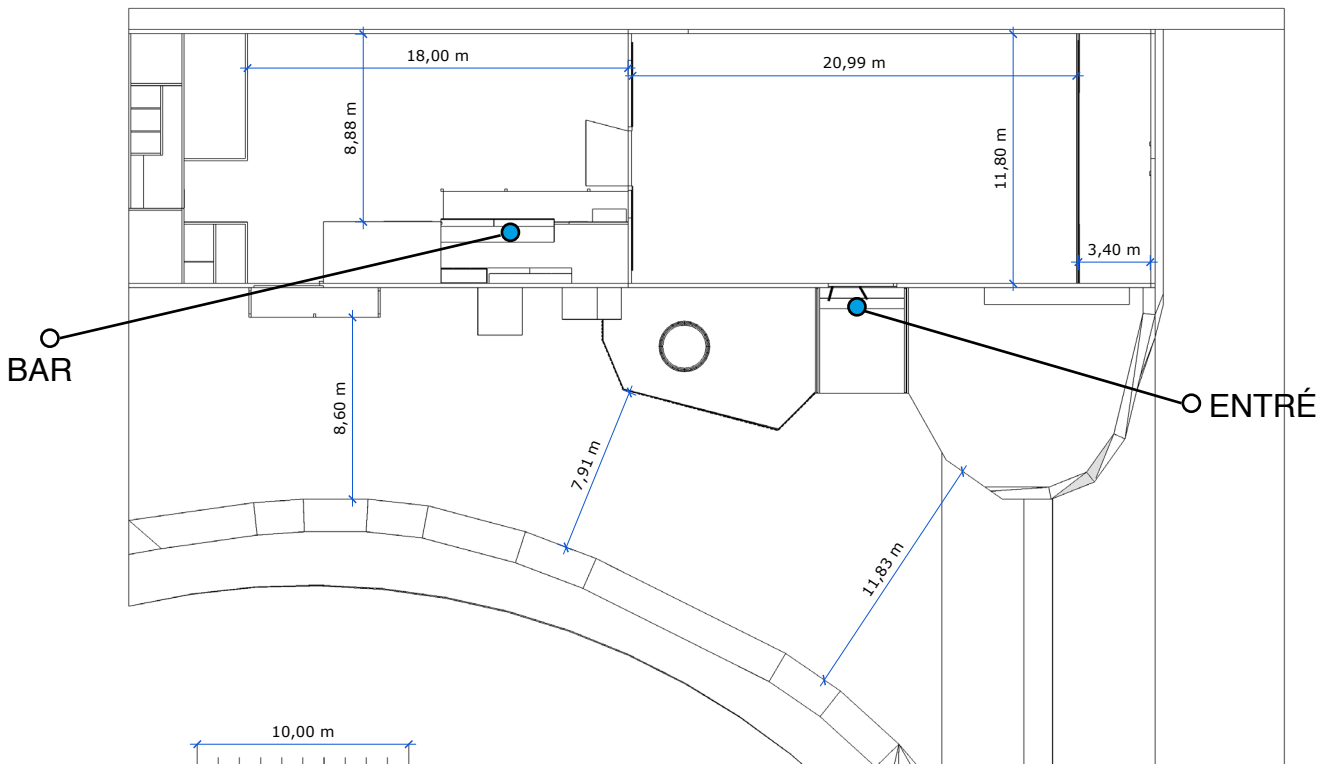

272 GÄSTER • EKEBY LOGE

34 ÖAR MED 8 PERSONER PÅ VARJE Ö

Mer info HÄR