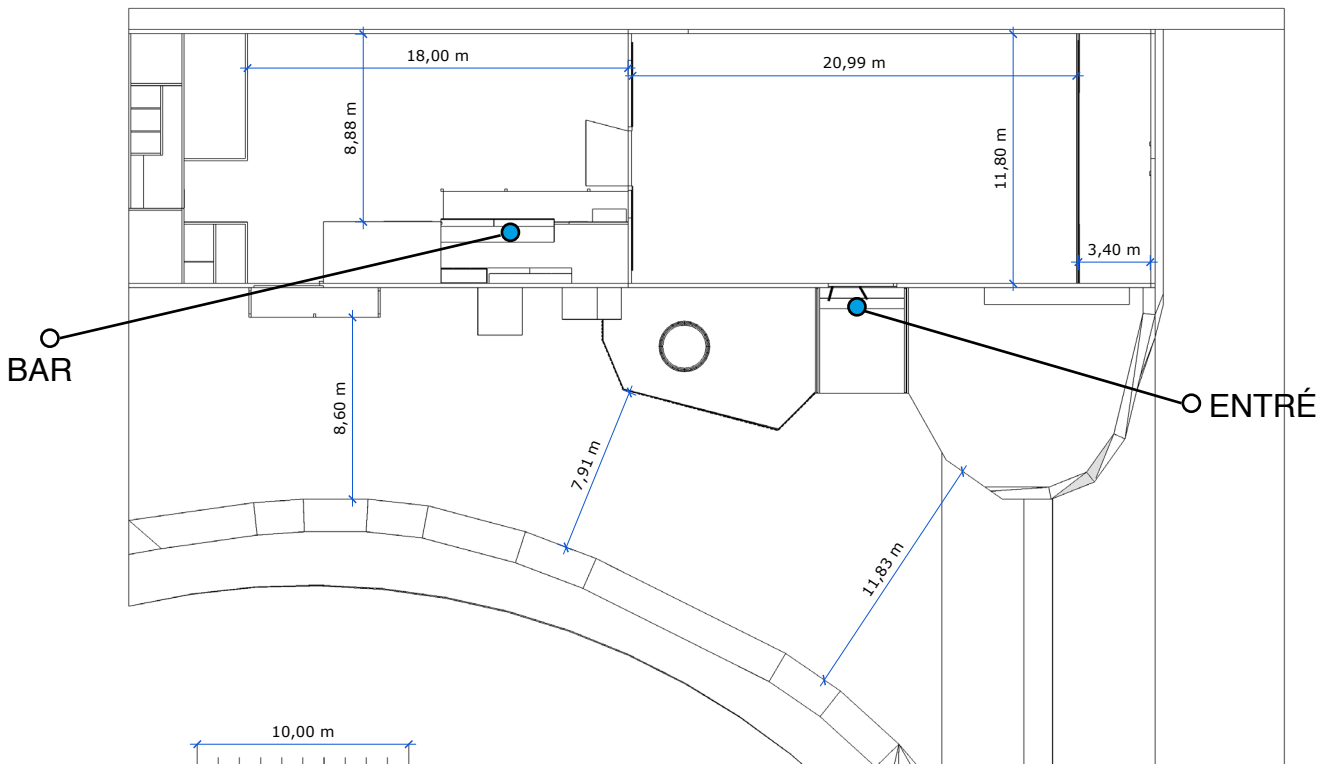

280 GÄSTER • EKEBY LOGE

HONNÖRSBORD MED PLATS FÖR 10 PERSONER
5 TUNGOR MED 54 PERSONER PÅ VARJE TUNGA

Mer info HÄR