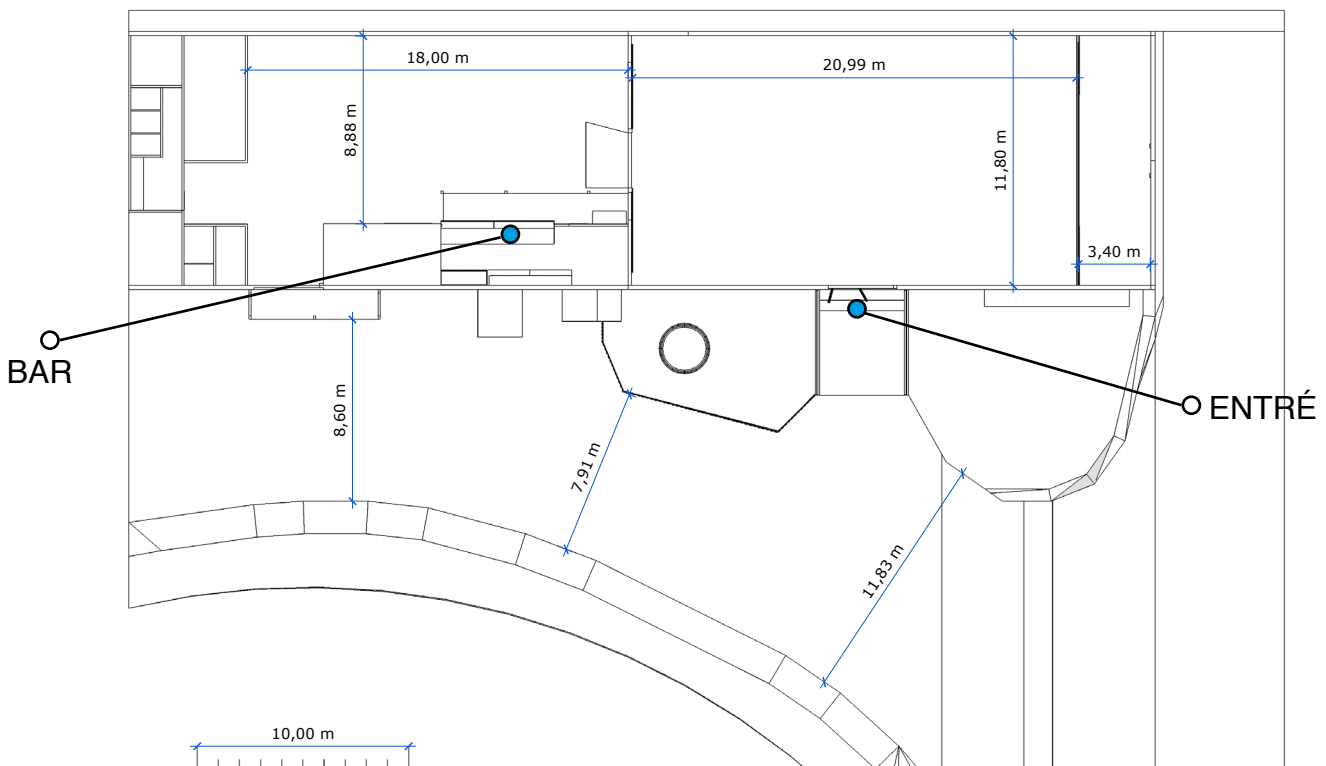

# 300 GÄSTER • EKEBY LOGE

10 LÅNGBORD MED 30 PERSONER PÅ VARJE BORD

Mer info HÄR