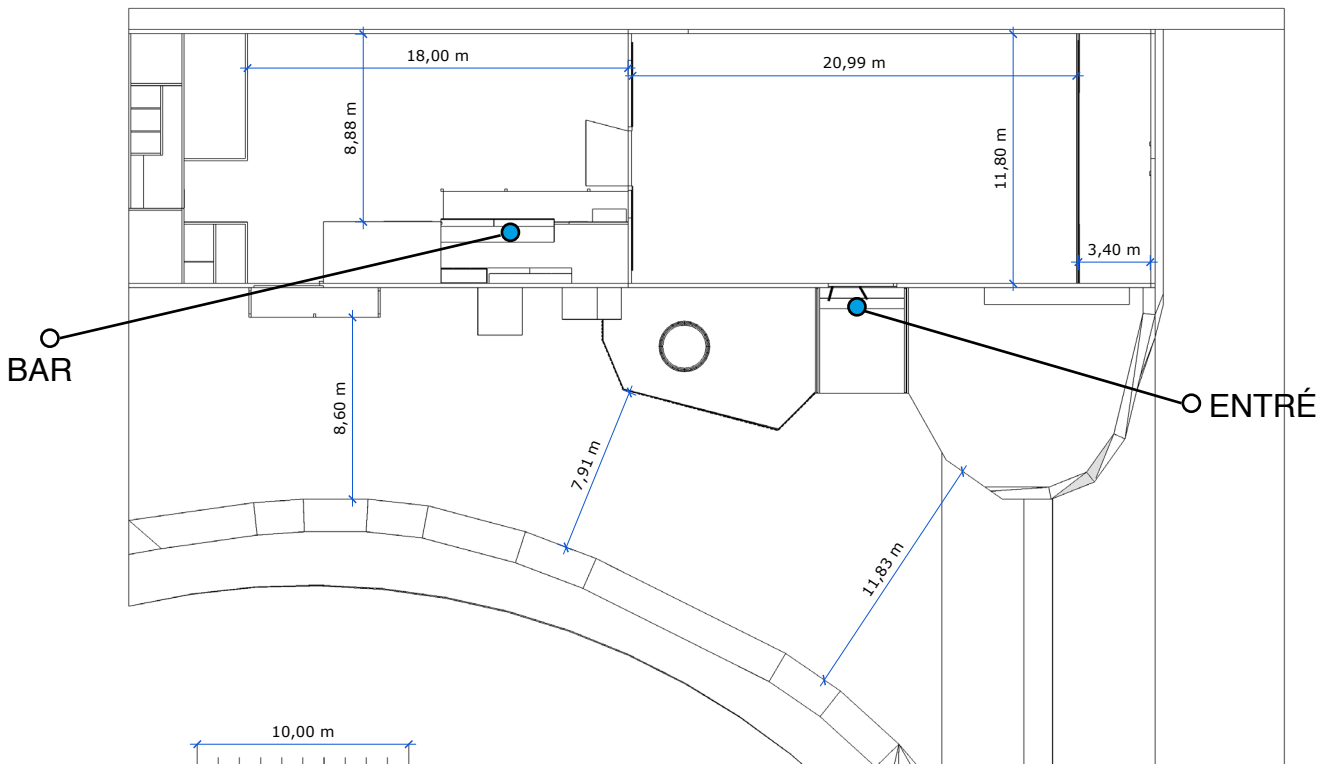

ÖVERSIKT • EKEBY

KAPACITET SITTANDE MIDDAG: 350 PERSONER
KAPACITET MINGEL: 500 PERSONER

Mer info HÄR