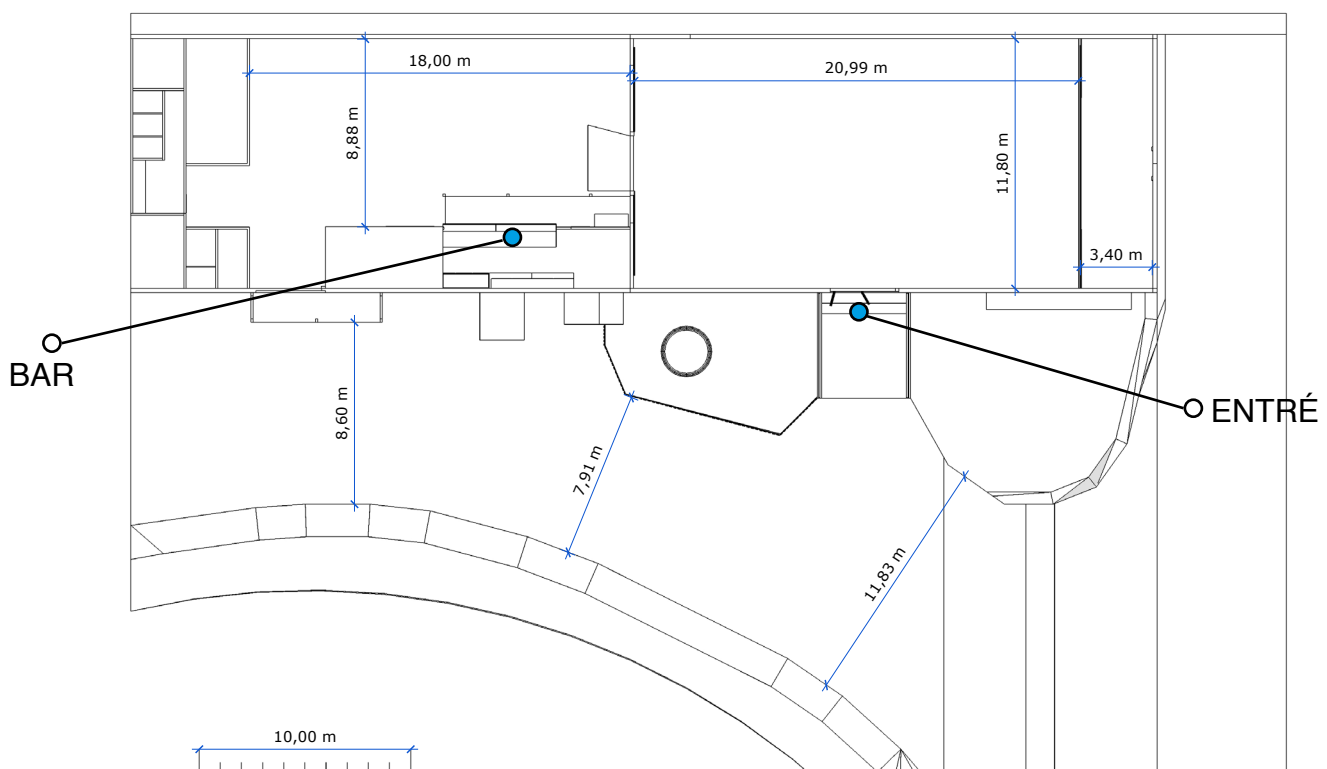

# ÖVERSIKT • EKEBY LOGE

KAPACITET SITTANDE MIDDAG: 350 PERSONER  
KAPACITET MINGEL: 500 PERSONER

Mer info HÄR