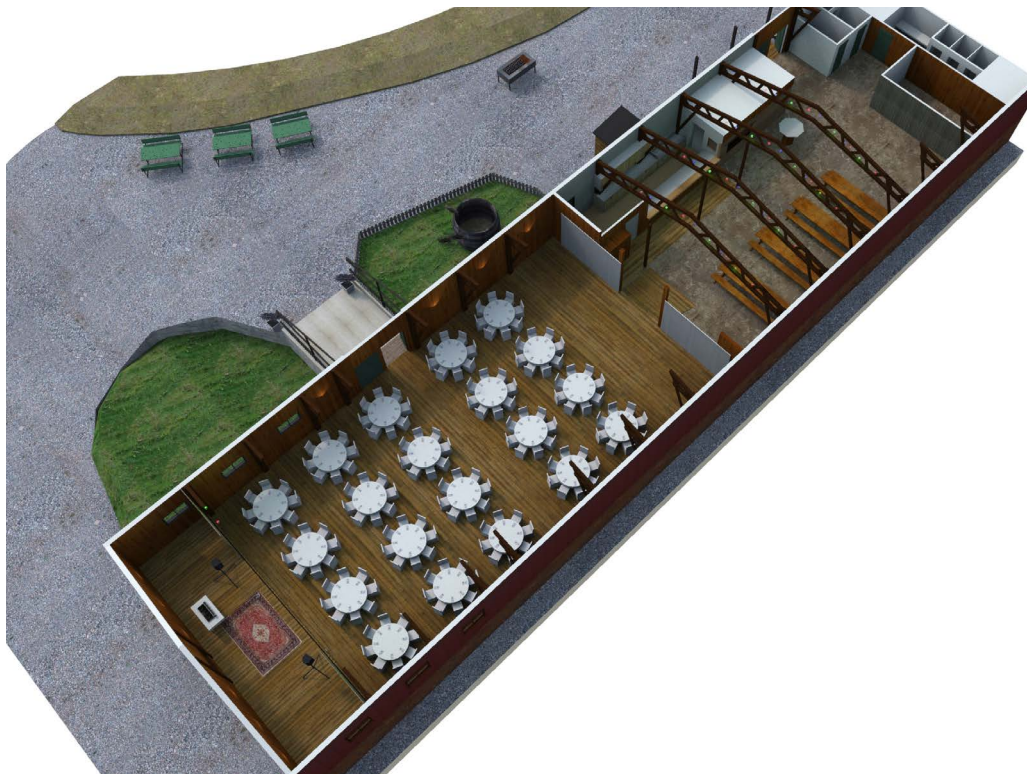

# ÖVERSIKT • EKEBY LOGE

KAPACITET SITTANDE MIDDAG: 350 PERSONER  
KAPACITET MINGEL: 500 PERSONER

Mer info HÄR