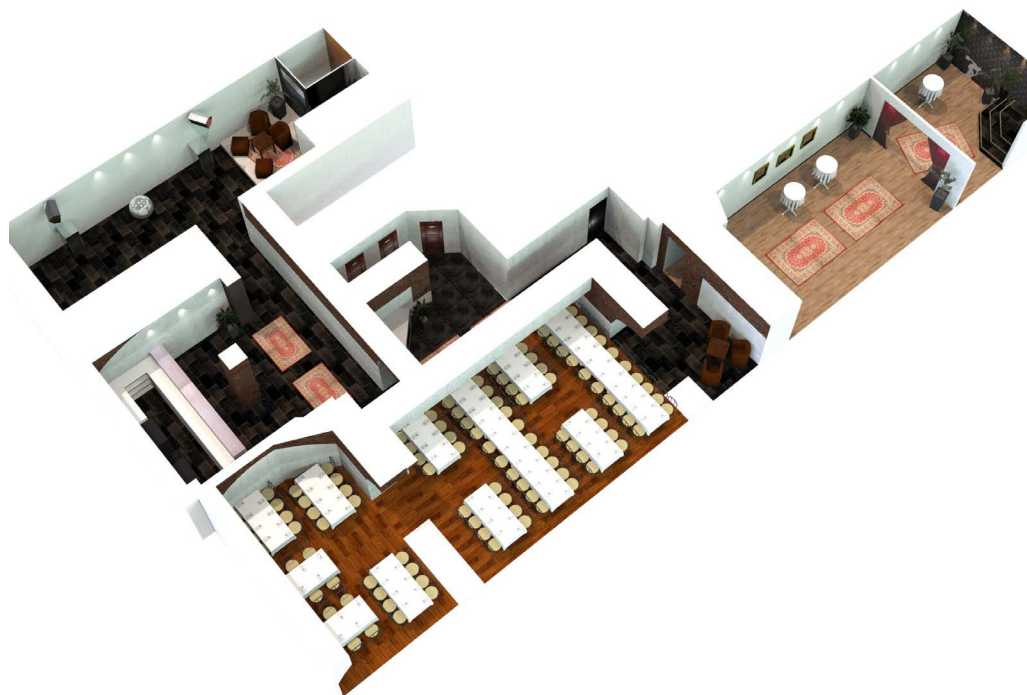

# ÖVERSIKT • EN TRAPPA NER

KAPACITET SITTANDE MIDDAG: 162 PERSONER  
KAPACITET MINGEL: 200 PERSONER

Mer info [HÄR](#)