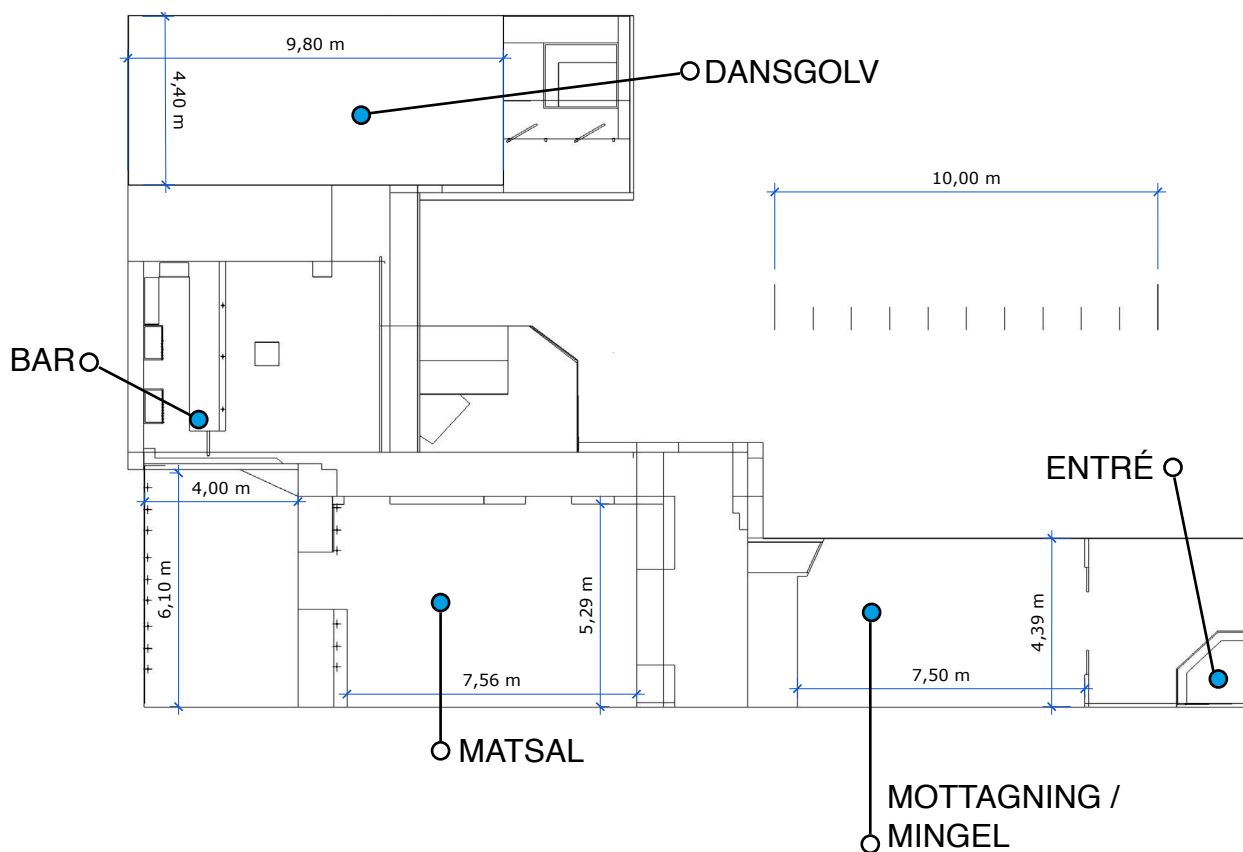

# ÖVERSIKT • EN TRAPPA NER

KAPACITET SITTANDE MIDDAG: 162 PERSONER  
KAPACITET MINGEL: 200 PERSONER

Mer info [HÄR](#)