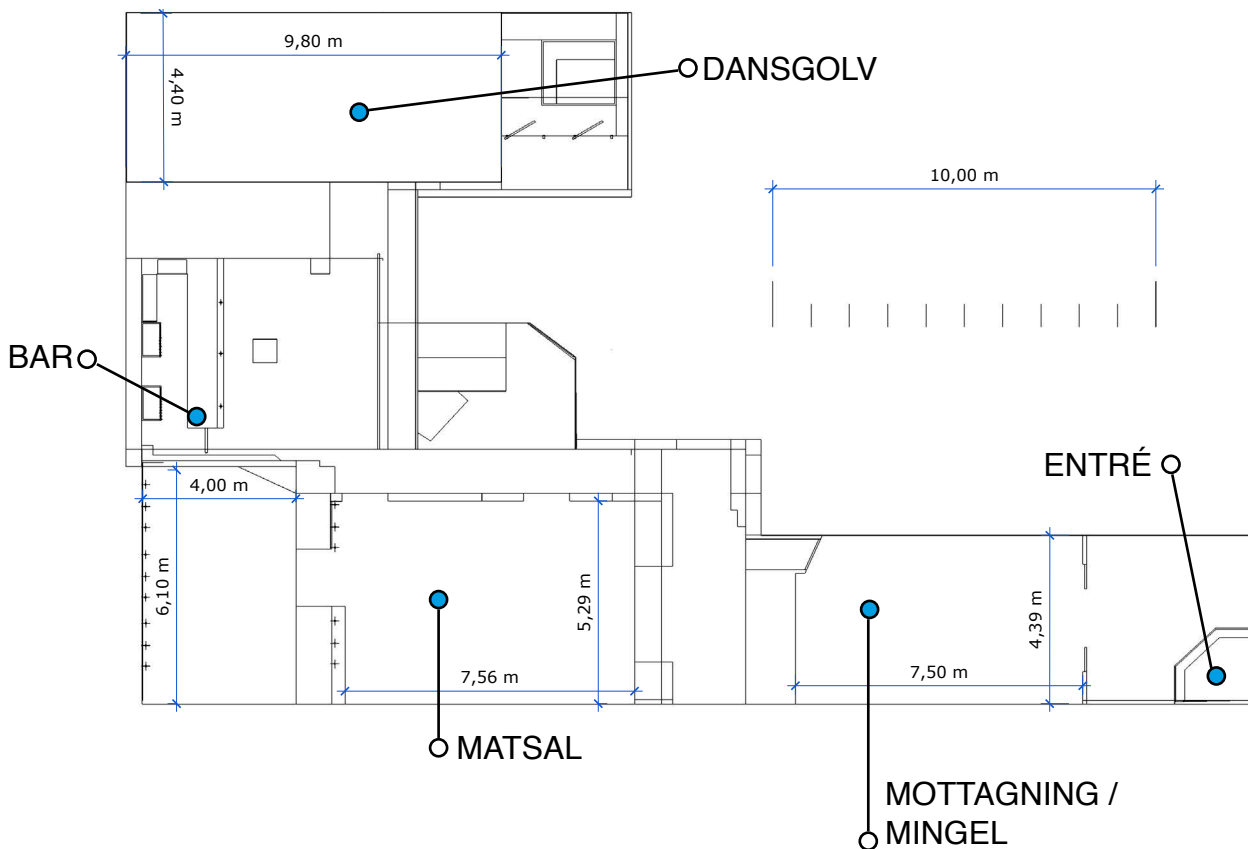

72 GÄSTER • EN TRAPPA NER

2 STÖRRE LÅNGBORD MED 20 GÄSTER PÅ VARJE BORD
4 MINDRE BORD MED 8 GÄSTER PÅ VARJE BORD

Mer info [HÄR](#)