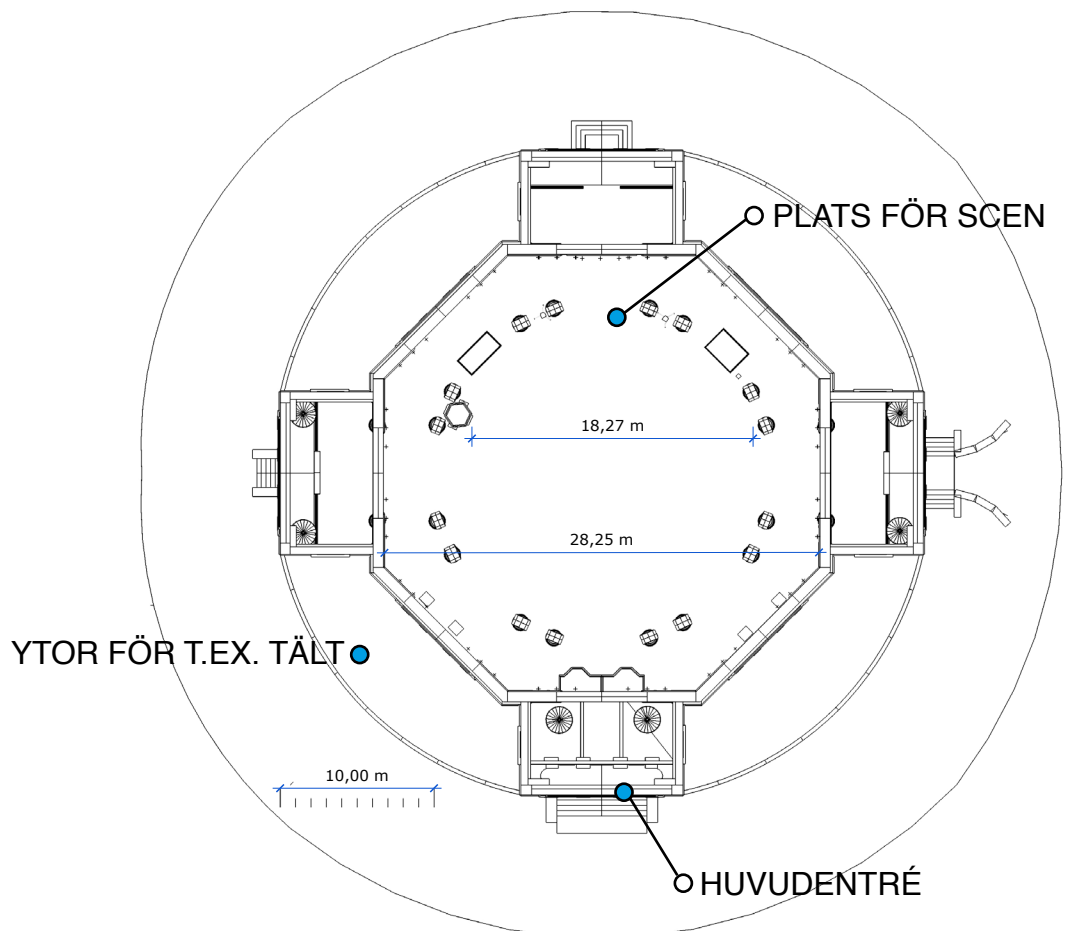

320 GÄSTER • ERIC ERICSONHALLEN

32 RUNDA BORD (DIAMETER 180 CM) MED 10 GÄSTER PER BORD
SCEN OCH 2 BARER

Mer info [HÄR](#)