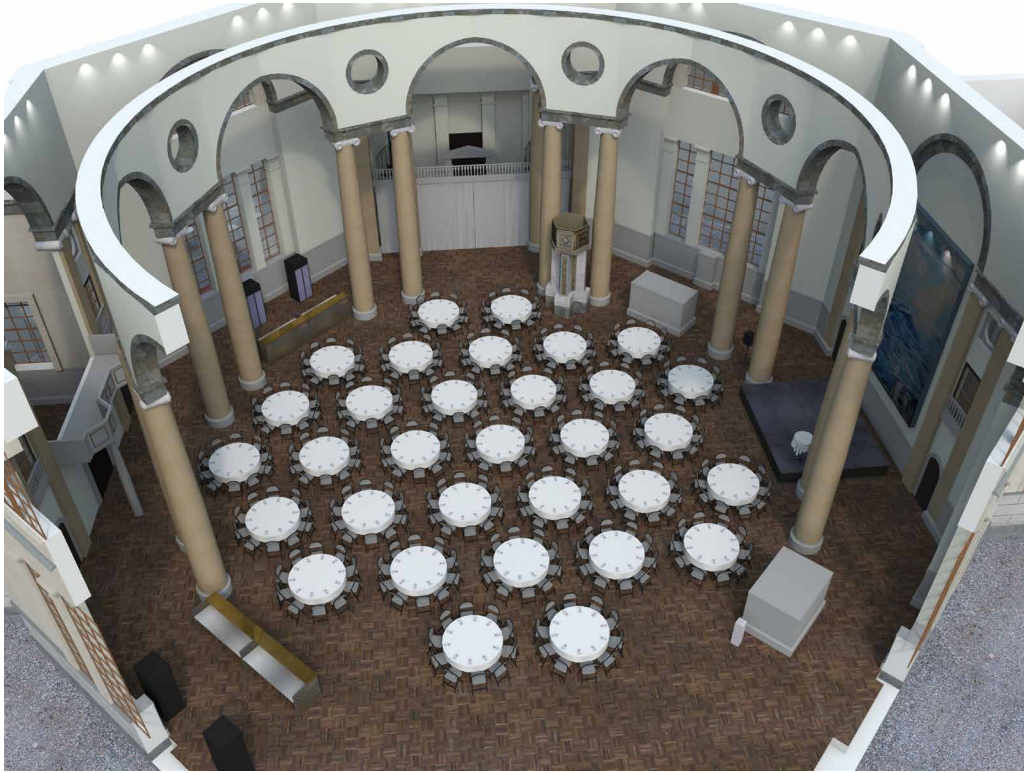

320 GÄSTER • ERIC ERICSONHALLEN

32 RUNDA BORD (DIAMETER 180 CM) MED 10 GÄSTER PER BORD
SCEN OCH 2 BARER

Mer info [HÄR](#)