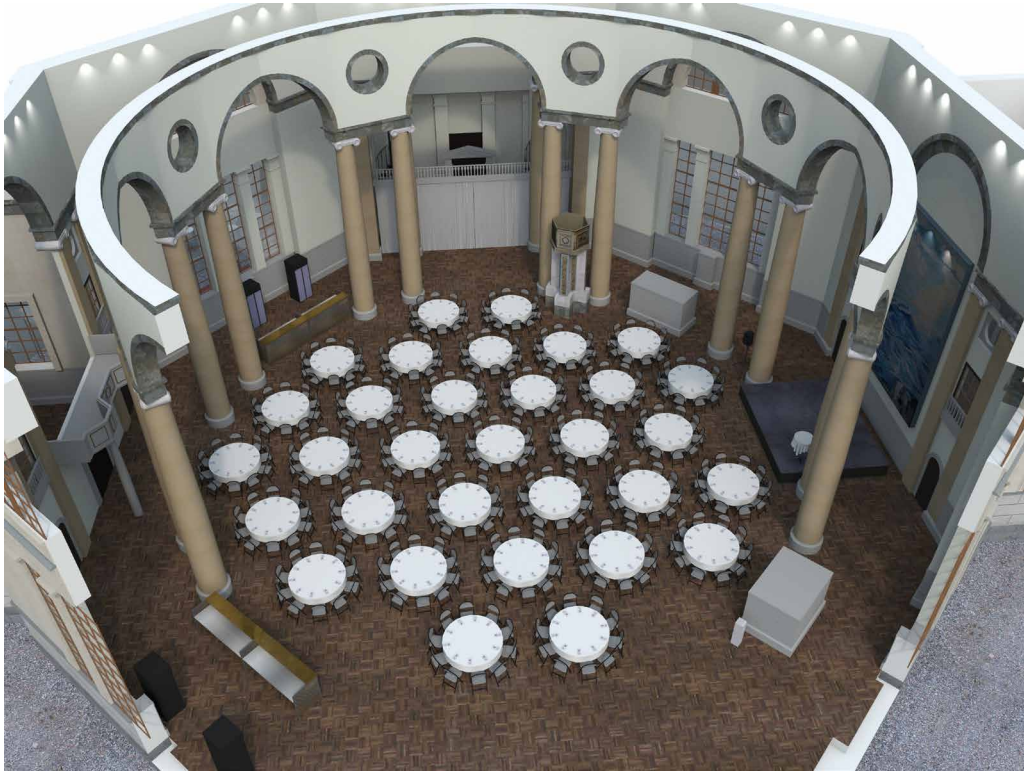

320 GÄSTER • ERIC ERICSONHALLEN

32 RUNDA BORD (DIAMETER 180 CM) MED 10 GÄSTER PER BORD
SCEN OCH 2 BARER

Mer info [HÄR](#)