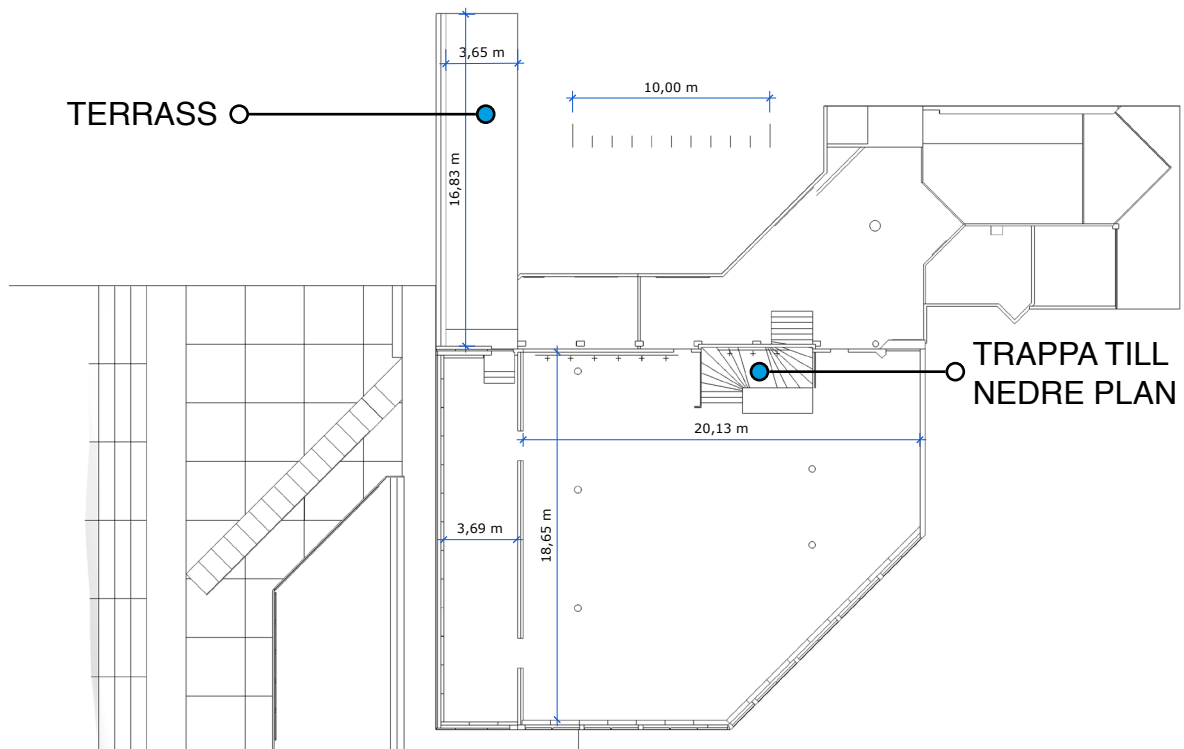

# 220 GÄSTER • SKEPPET

LÅNGBORD I OLIKA STORLEKAR FÖR 220 GÄSTER

Mer info [HÄR](#)