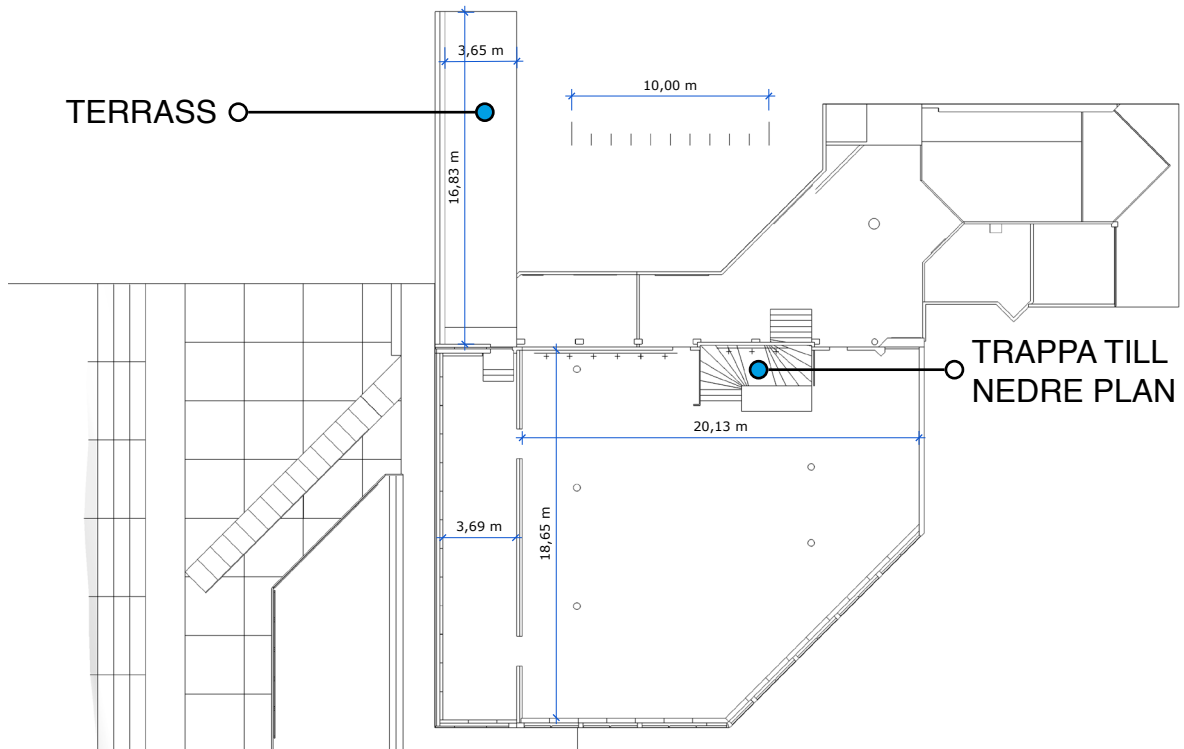

320 GÄSTER • SKEPPET

LÅNGBORD I OLIKA STORLEKAR FÖR 320 GÄSTER

Mer info [HÄR](#)