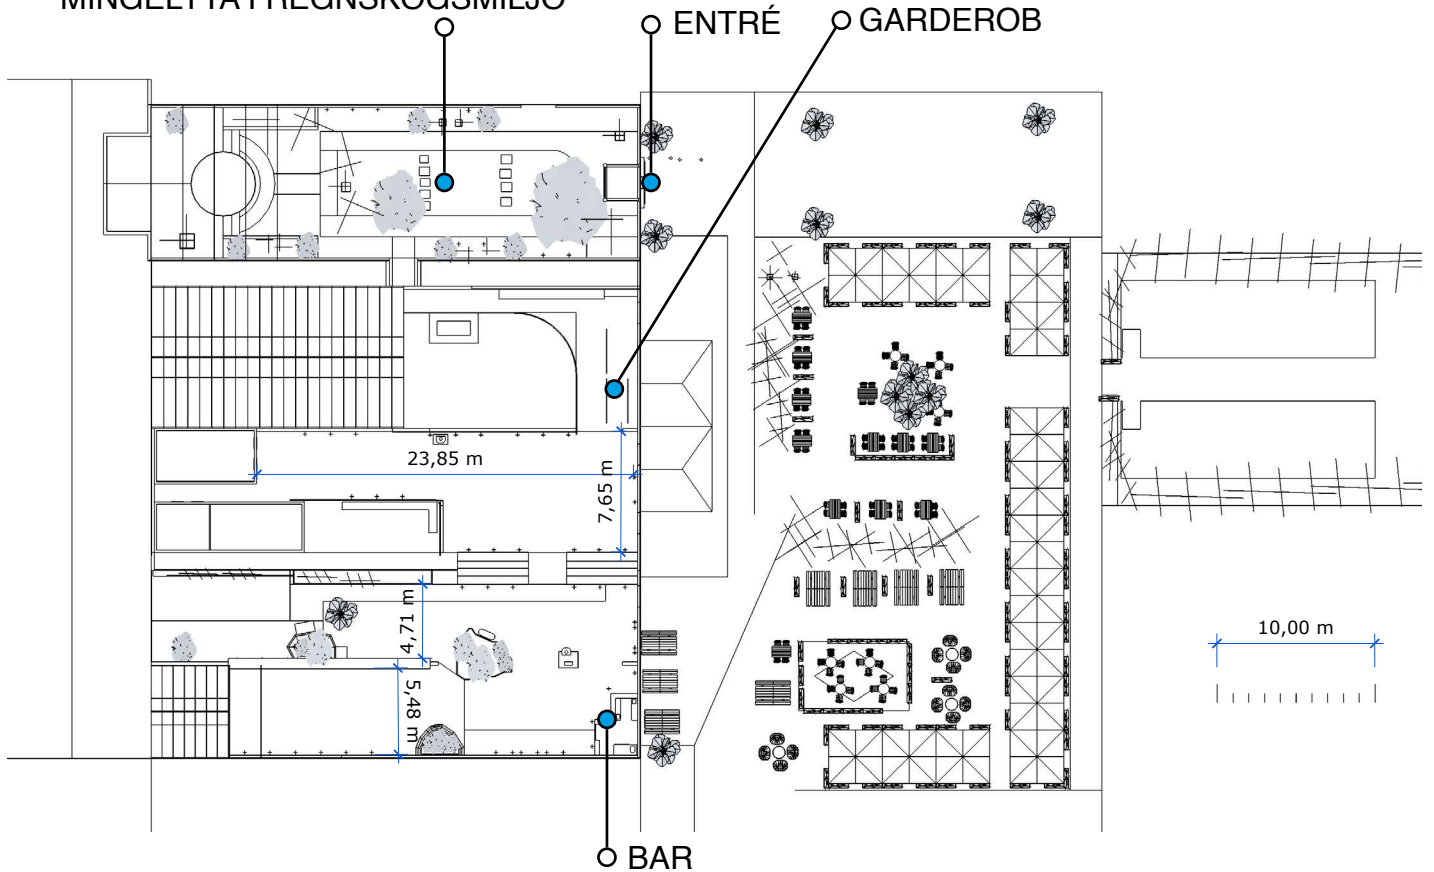

# 108 GÄSTER I FISKBEN • FJÄRILSHUSET

9 LÅGBORD MED 12 PERSONER PÅ VARDERA BORD

MINGELYTA I REGNSKOGSMILJÖ

Mer info [HÄR](#)