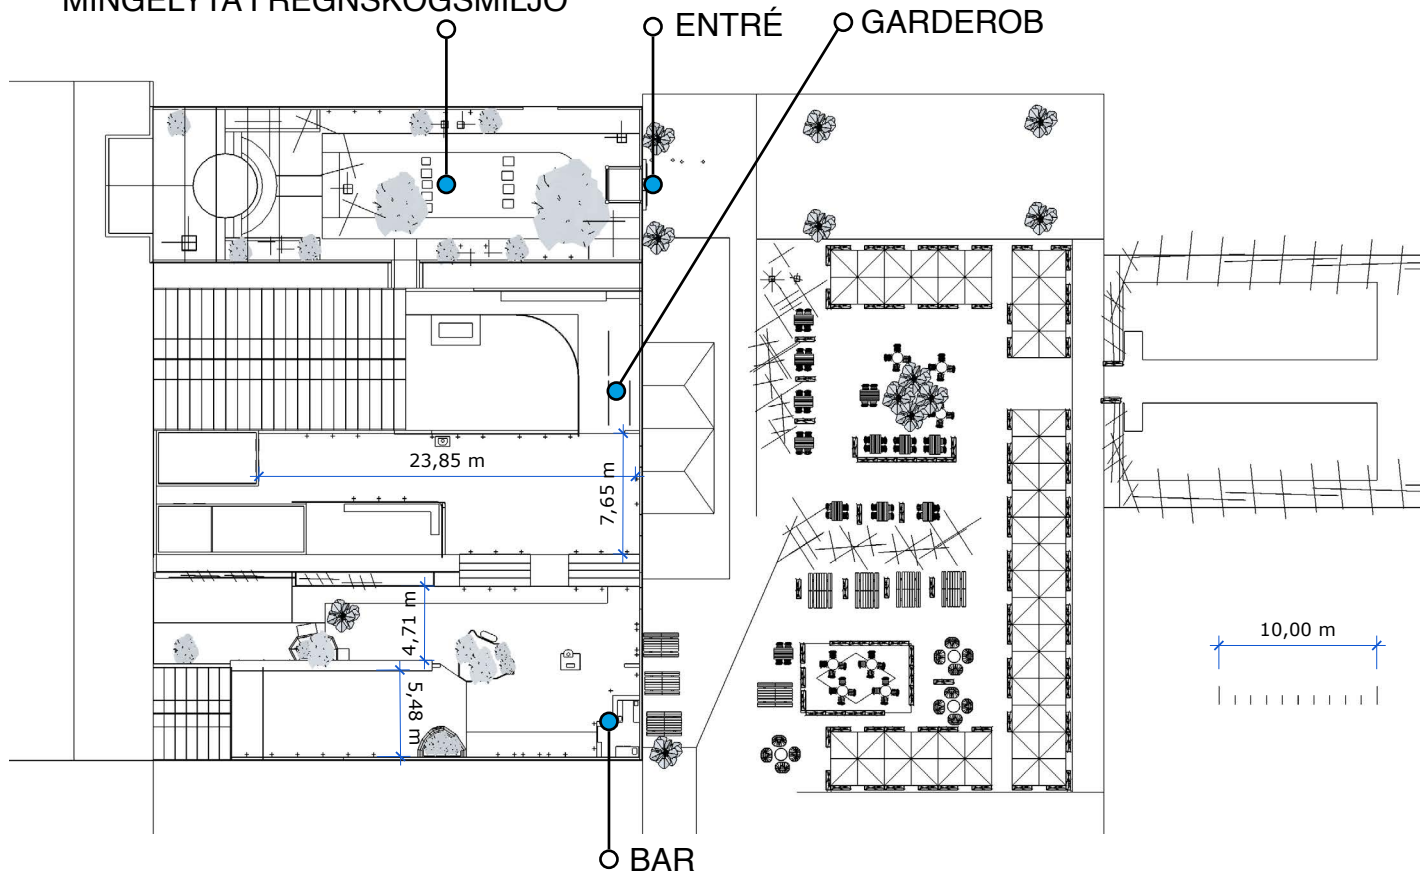

# 138 PERSONER BRÖLLOP • FJÄRILSHUSET

23 ÖAR MED 6 PERSONER PÅ VARDERA Ö

MINGELYTA I REGNSKOGSMILJÖ

Mer info HÄR