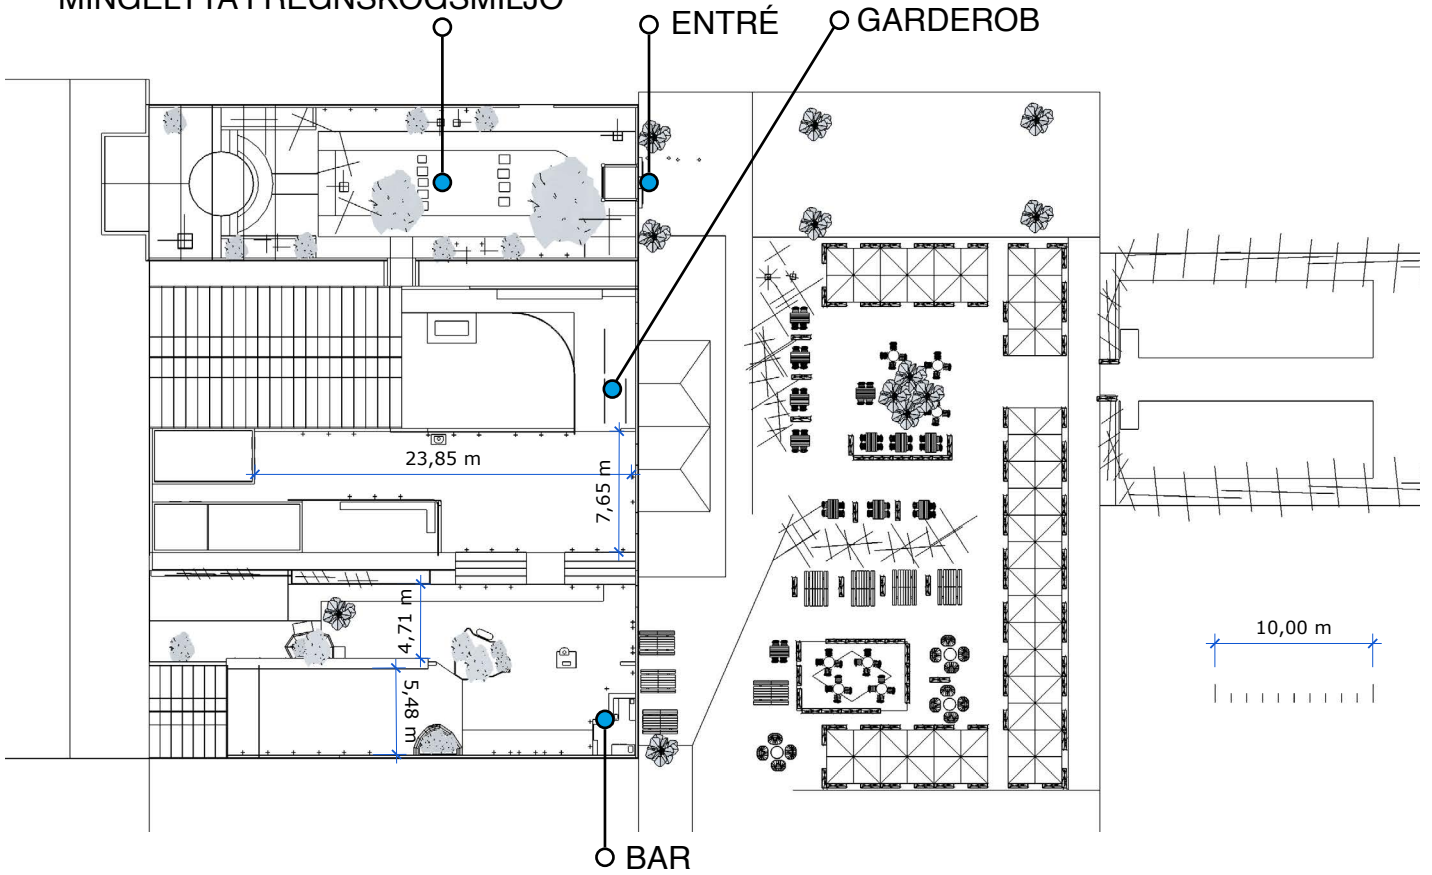

# 222 GÄSTER • FJÄRILSHUSET

37 ÖAR MED 6 PERSONER PÅ VARDERA Ö

MINGELYTA I REGNSKOGSMILJÖ

Mer info HÄR