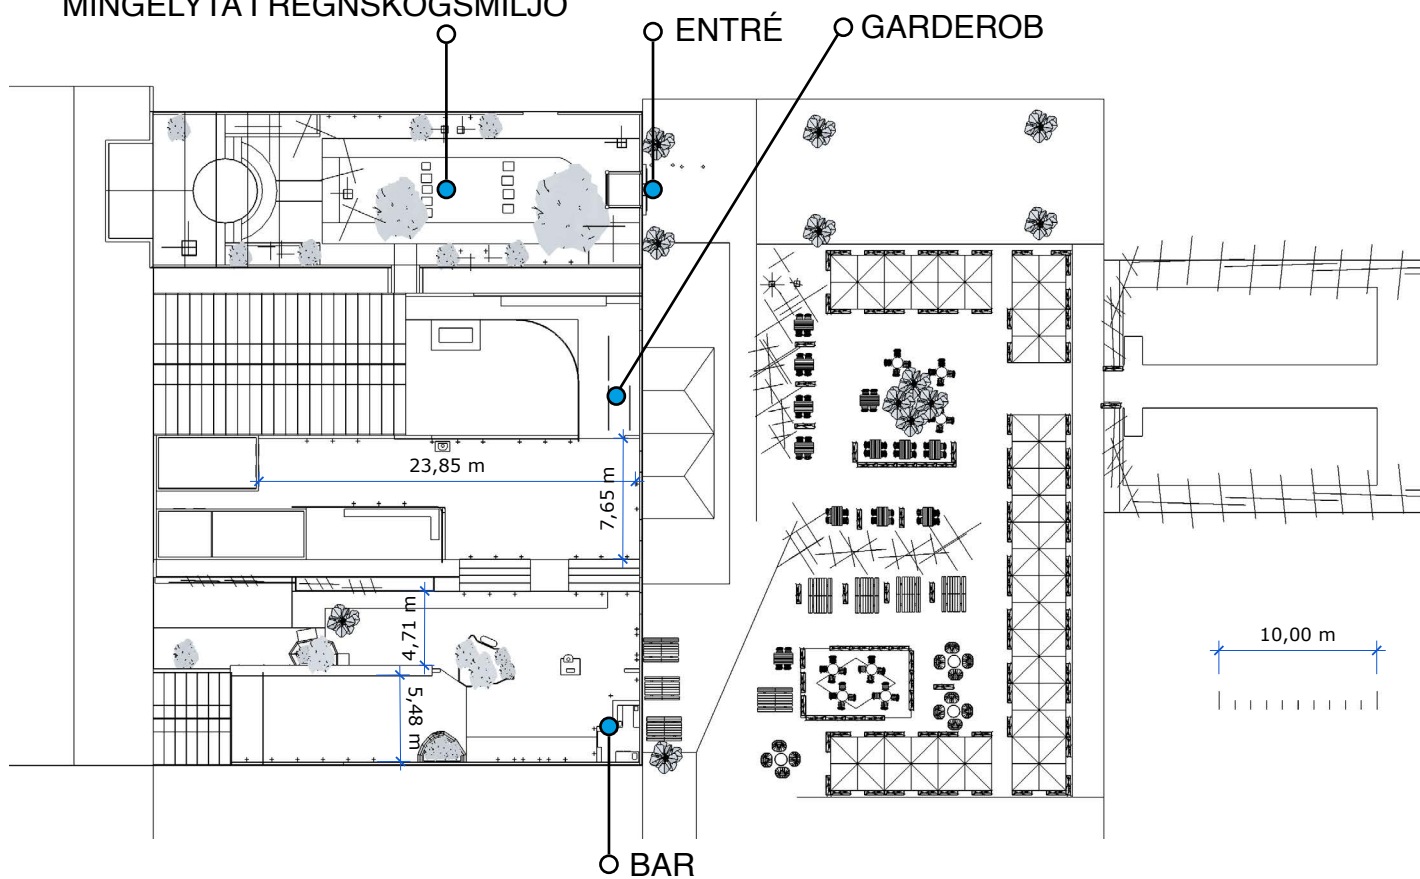

296 PERSONER VID ÖAR • FJÄRILSHUSET

37 ÖAR MED 6 PERSONER PÅ VARJE Ö

MINGELYTA I REGNSKOGSMILJÖ

Mer info **HÄR**