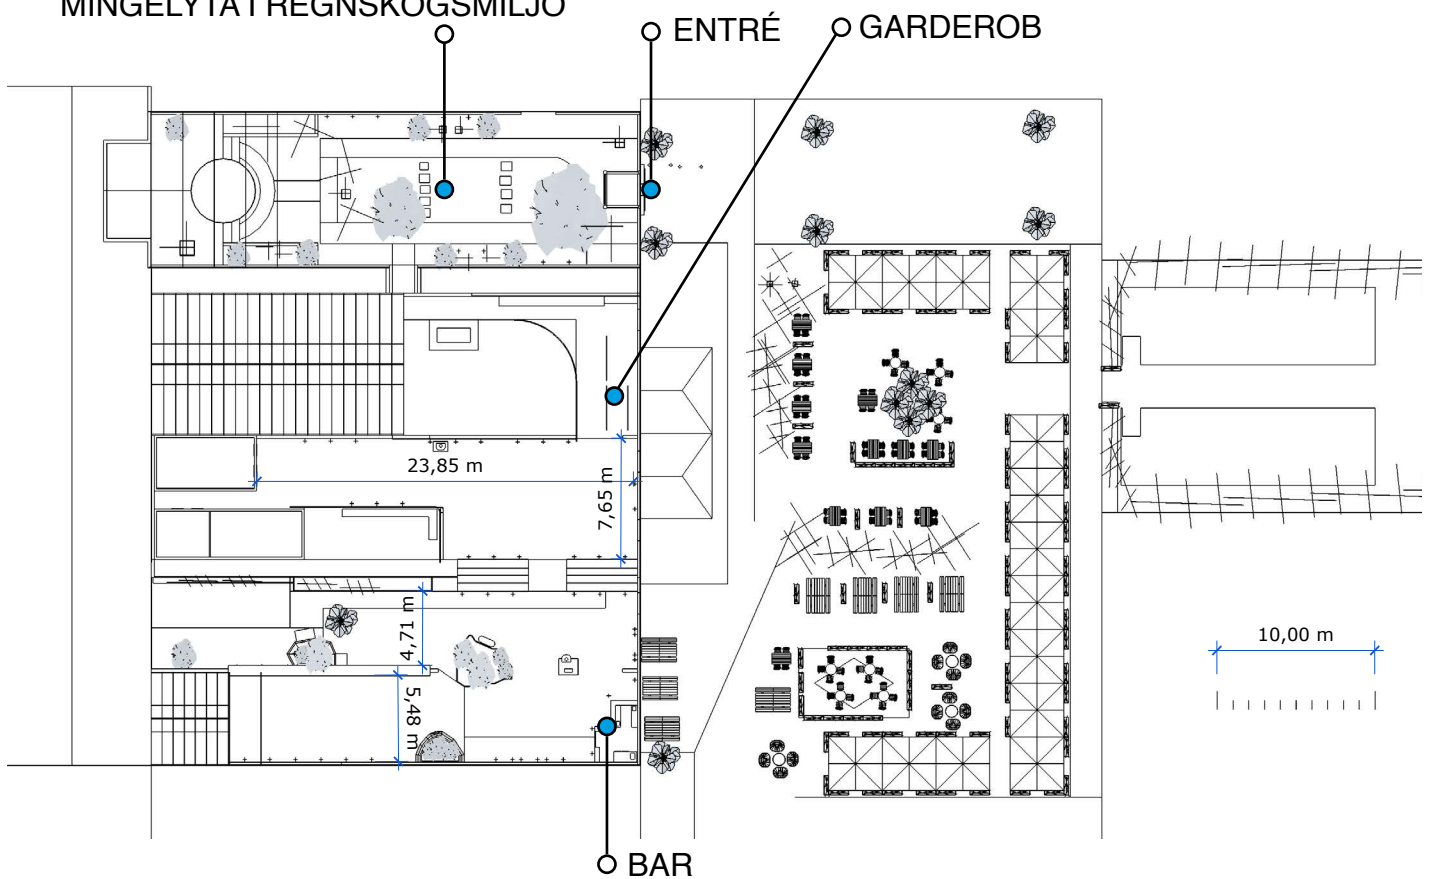

334 PERSONER VID LÅNGBORD • FJÄRILSHUSET

LÅNGBORD I OLIKA STORLEKAR FÖR 334 PERSONER

MINGELYTA I REGNSKOGSMILJÖ

Mer info HÄR