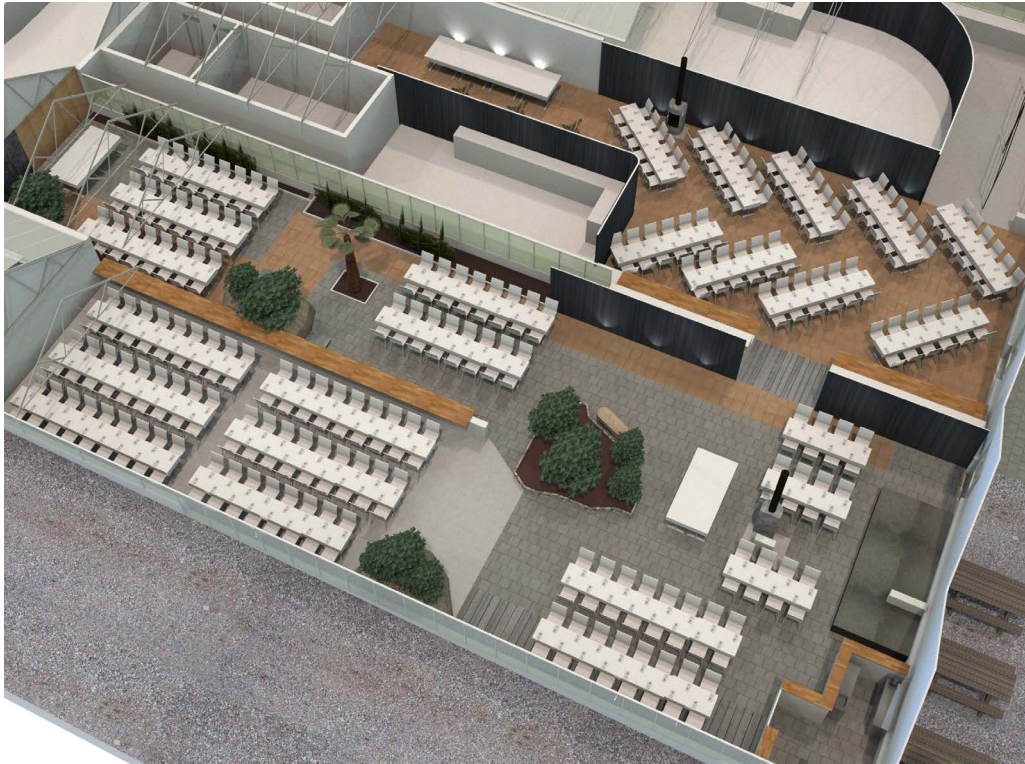

334 PERSONER VID LÅNGBORD • FJÄRILSHUSET

LÅNGBORD I OLIKA STORLEKAR FÖR 334 PERSONER

MINGELYTA I REGNSKOGSMILJÖ

Mer info HÄR