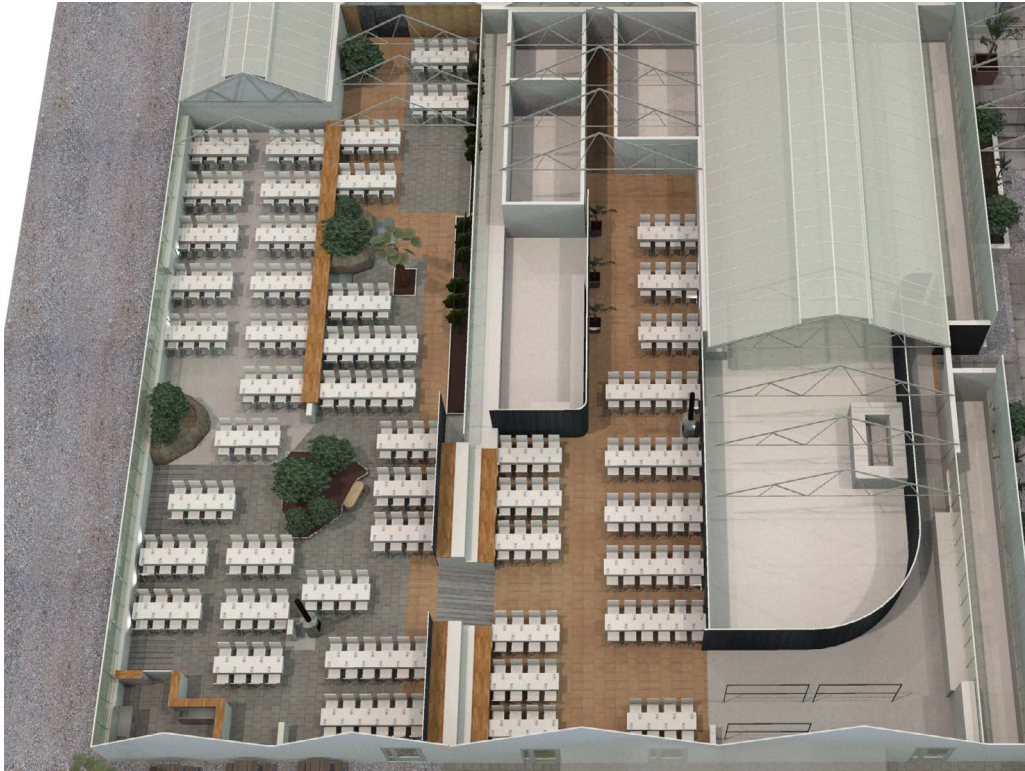

436 GÄSTER • FJÄRILSHUSET

436 PERSONER VID LÅNGBORD

MINGELYTA I REGNSKOGSMILJÖ

Mer info HÄR