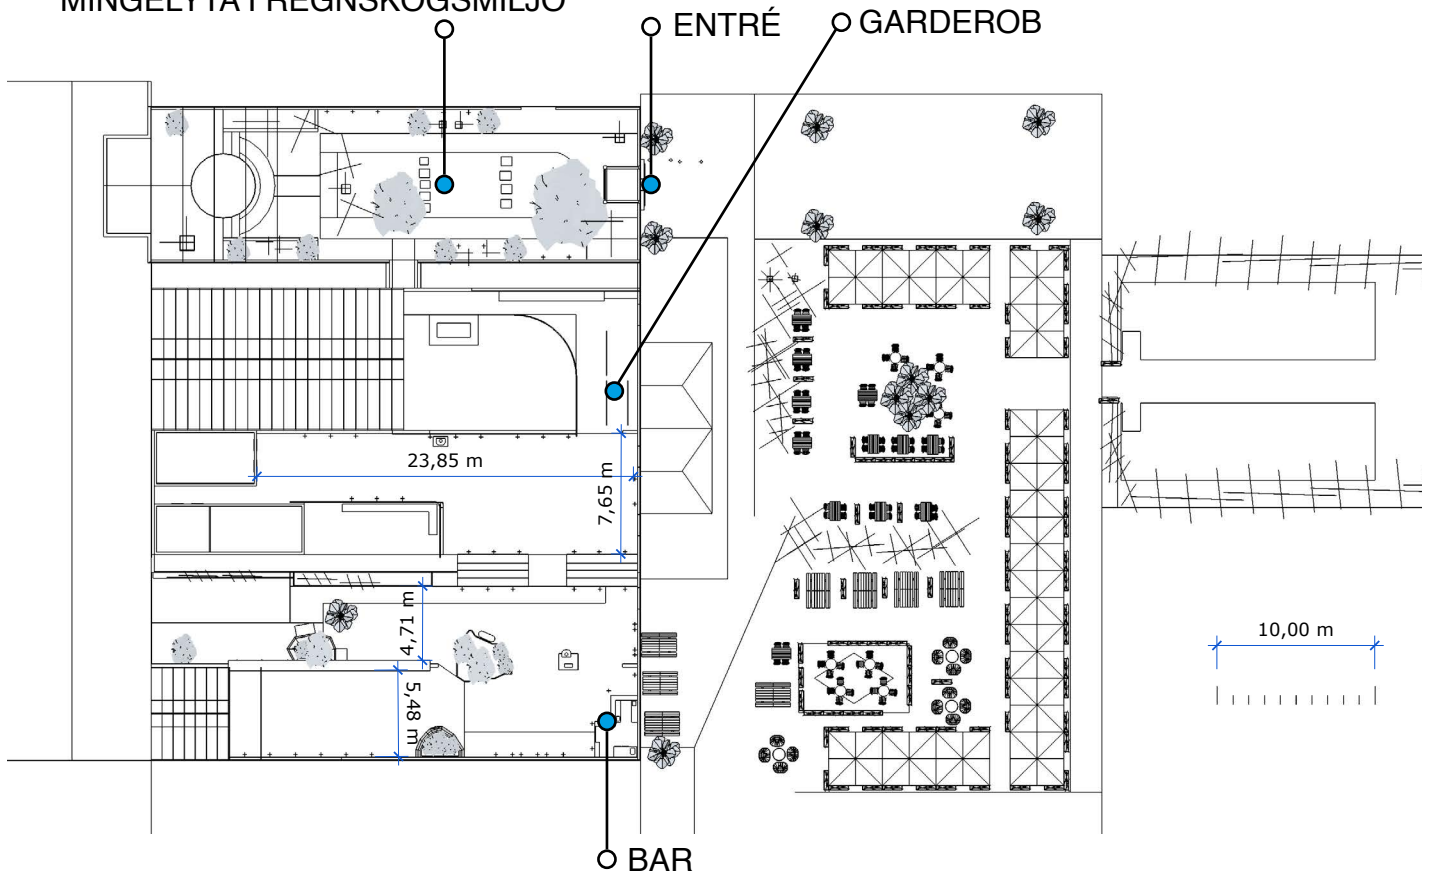

436 GÄSTER • FJÄRILSHUSET

436 PERSONER VID LÅNGBORD

MINGELYTA I REGNSKOGSMILJÖ

Mer info HÄR