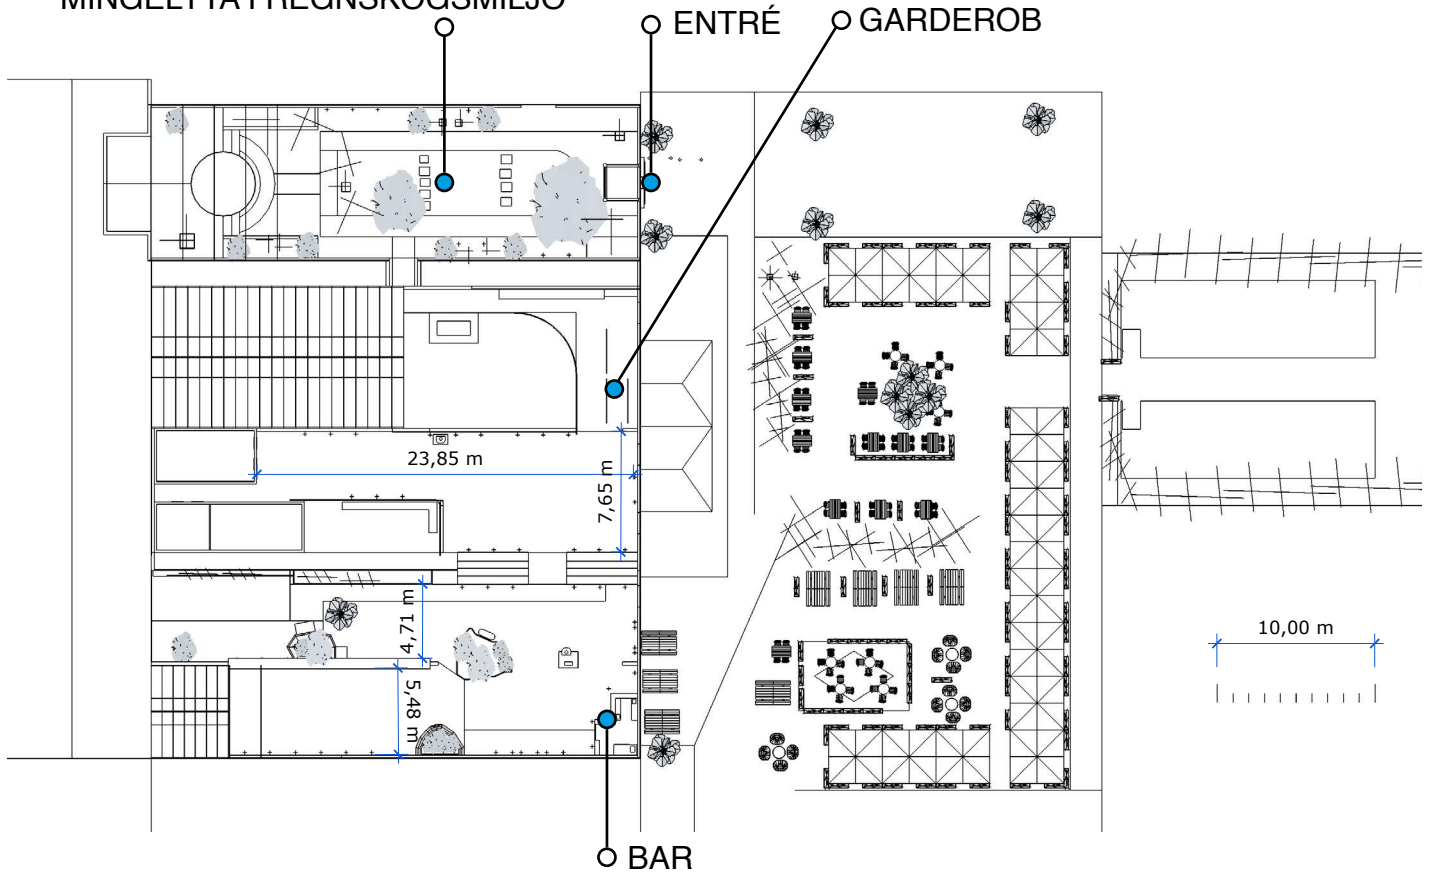

68 PERSONER BRÖLLOP • FJÄRILSHUSET

HONNÖRSBORD MED PLATS FÖR 8 PERSONER
10 ÖAR MED 6 PERSONER PÅ VARDERA Ö

MINGELYTA I REGNSKOGSMILJÖ

Mer info HÄR