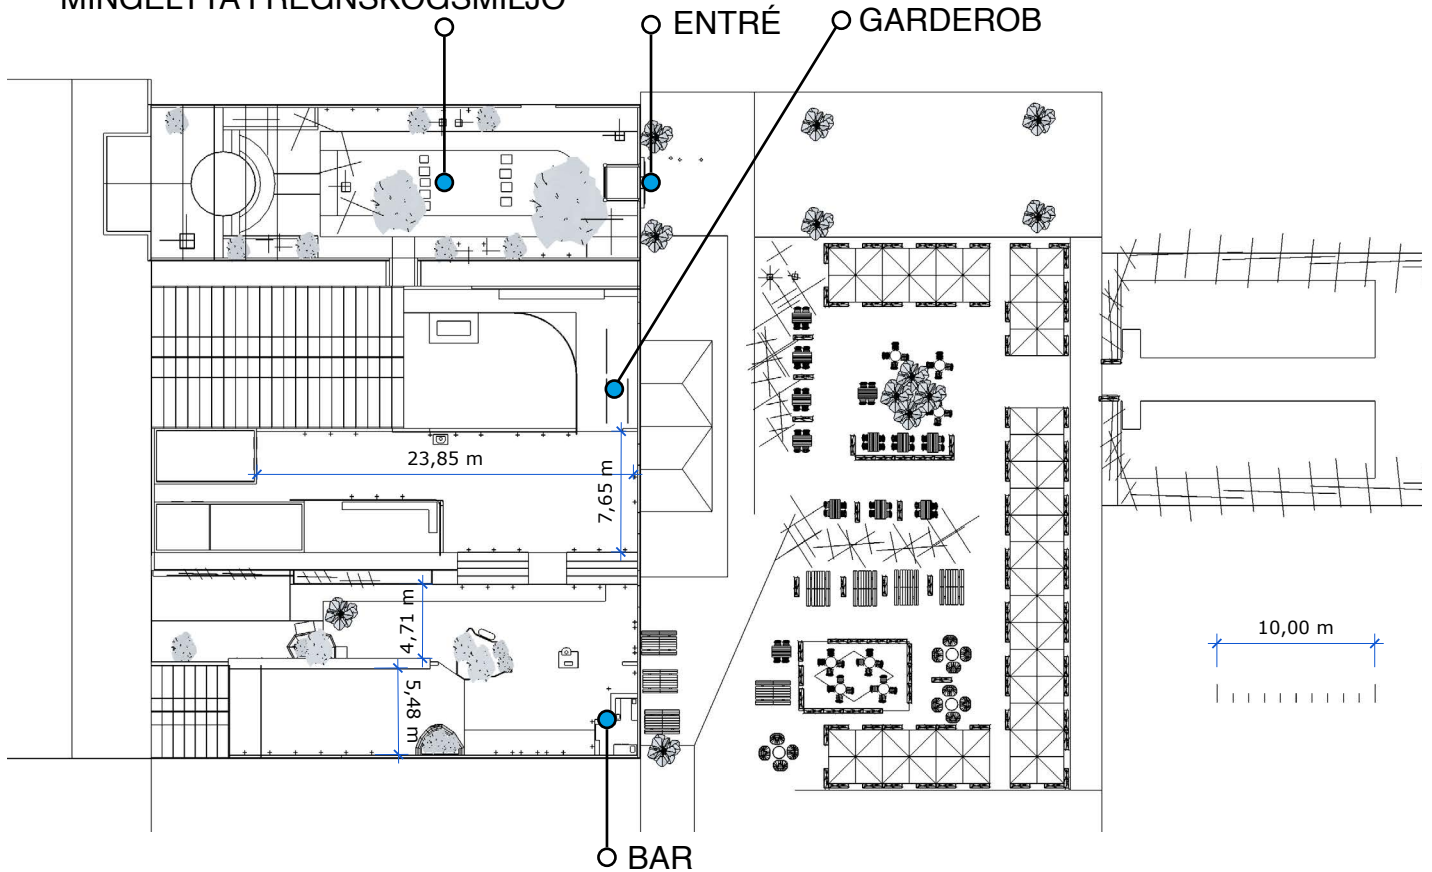

ÖVERSIKT • FJÄRILSHUSET

KAPACITET SITTANDE MIDDAG: 430 PERSONER
KAPACITET MINGEL: 2000 PERSONER

MINGELYTA I REGNSKOGSMILJÖ

Mer info HÄR