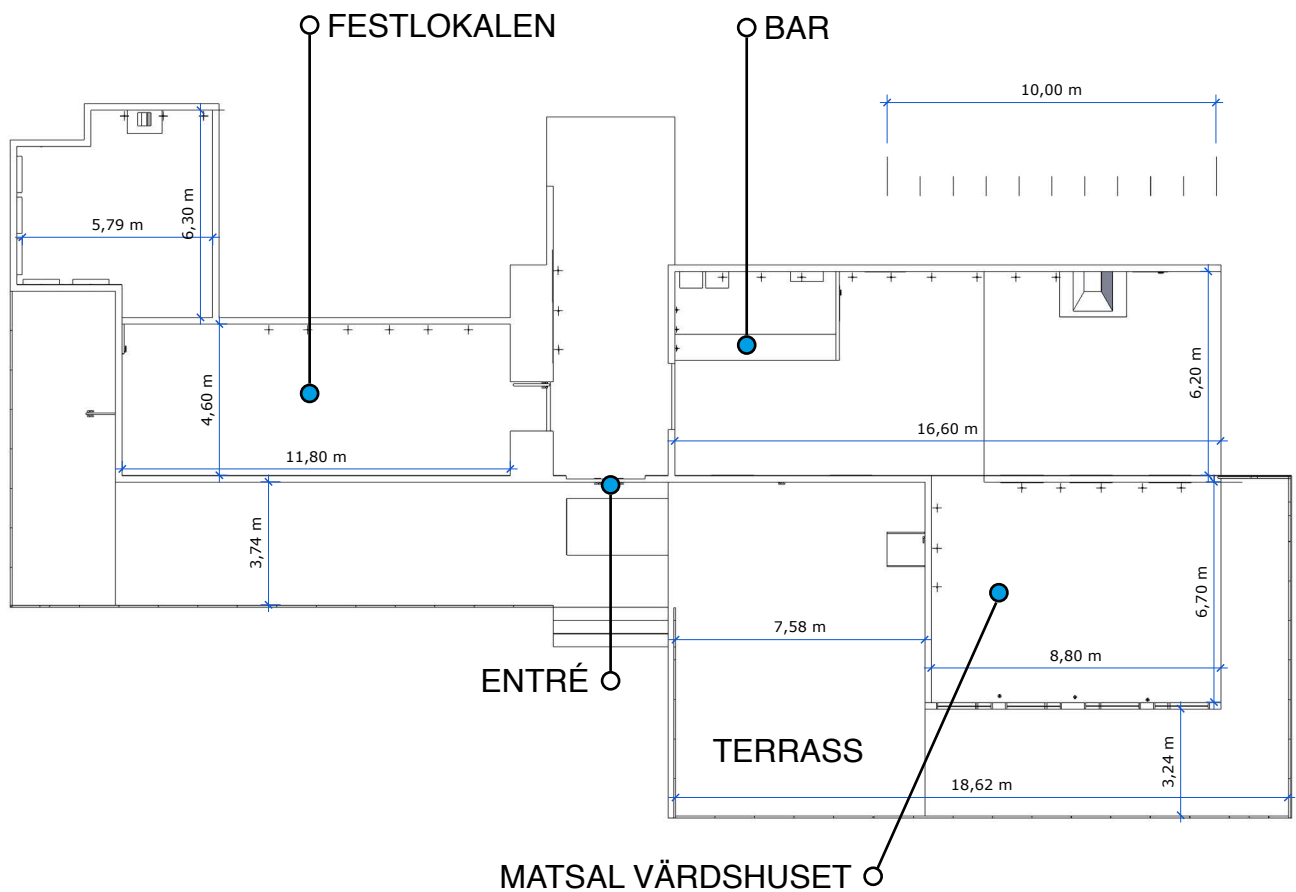

# 70 GÄSTER I FESTLOKALEN • FLOTTSBRO

1 STÖRRE LÅNGBORD MED PLATS FÖR 36 PERSONER  
1 MINDRE LÅNGBORD MED PLATS FÖR 34 PERSONER

Mer info HÄR