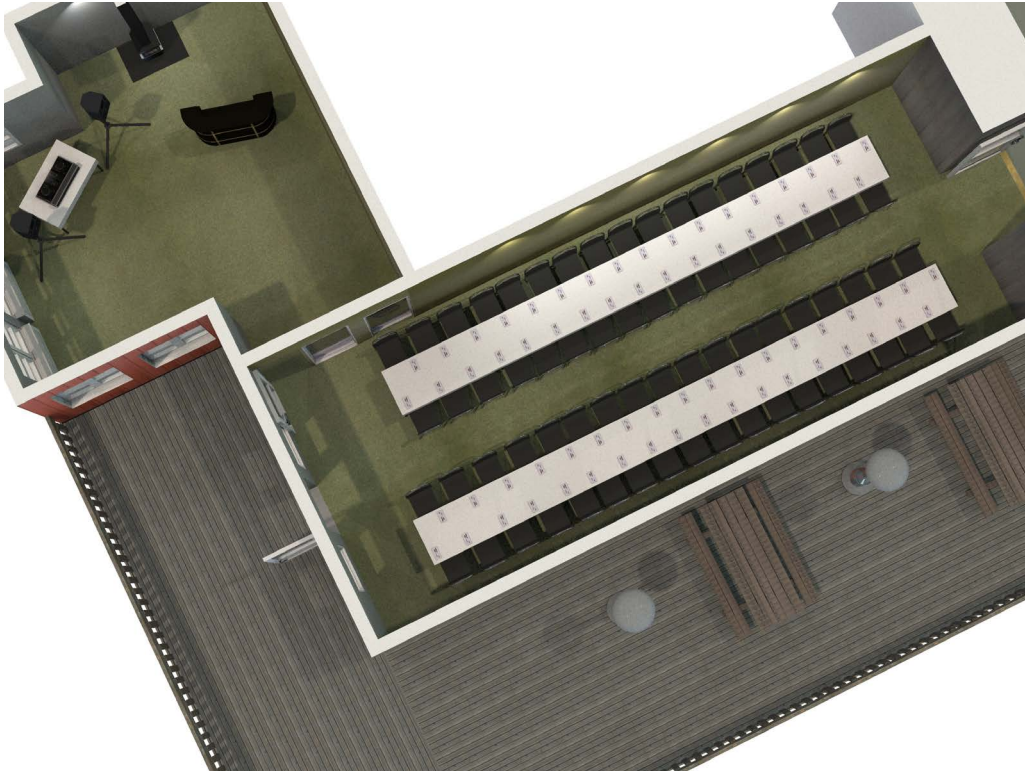

# 70 GÄSTER I FESTLOKALEN • FLOTTSBRO

1 STÖRRE LÅNGBORD MED PLATS FÖR 36 PERSONER  
1 MINDRE LÅNGBORD MED PLATS FÖR 34 PERSONER

Mer info HÄR