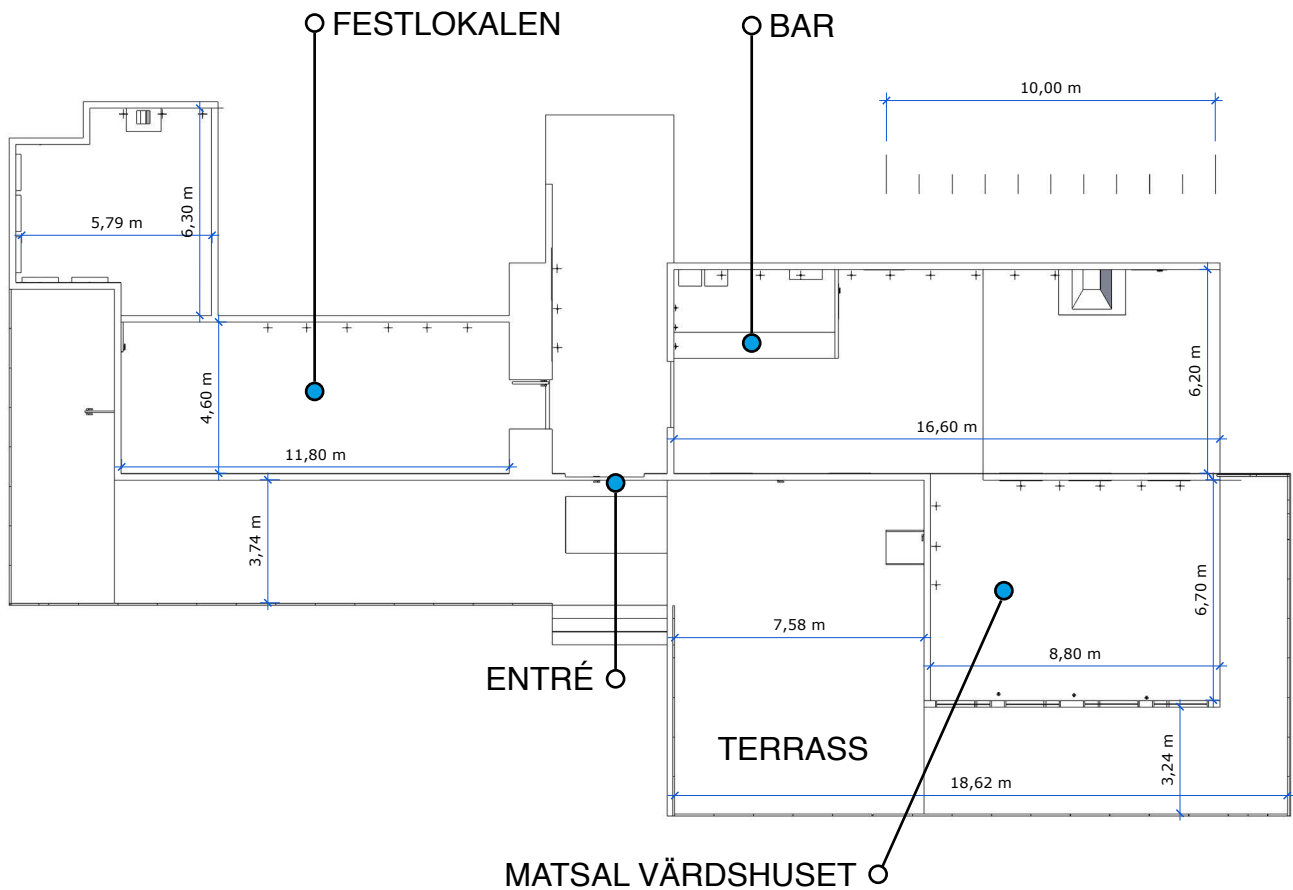

110 GÄSTER VID ÖAR • FLOTTSBRO

11 ÖAR MED 10 PERSONER PÅ VARJE Ö

Mer info [HÄR](#)