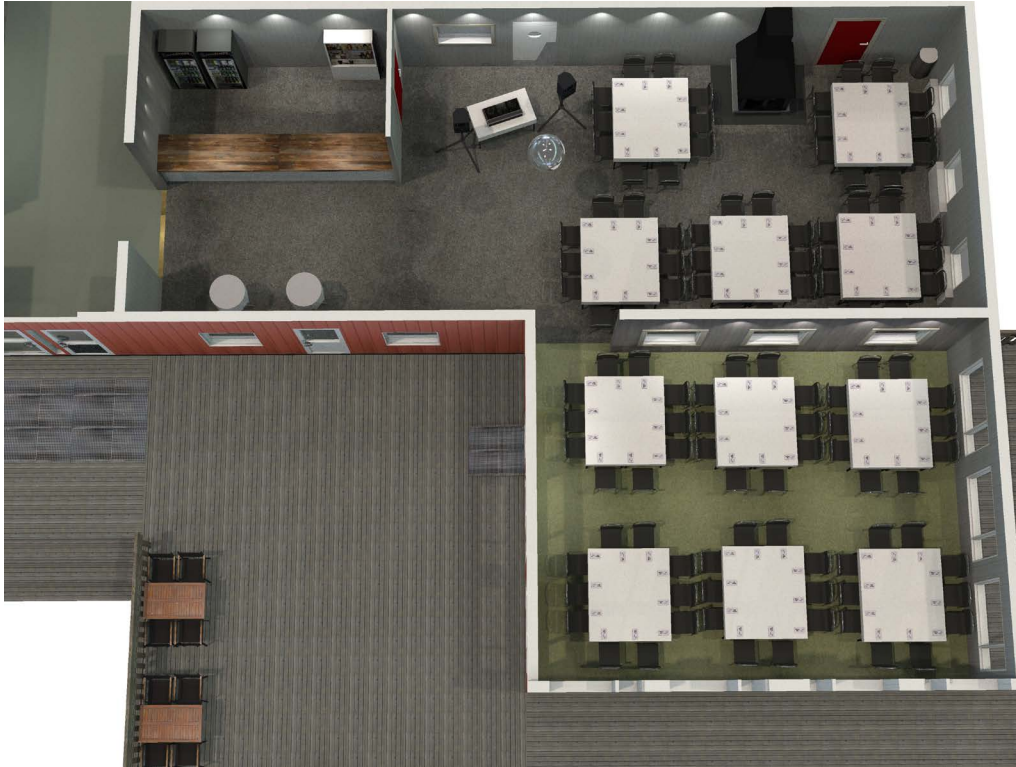

110 GÄSTER VID ÖAR • FLOTTSBRO

11 ÖAR MED 10 PERSONER PÅ VARJE Ö

Mer info [HÄR](#)