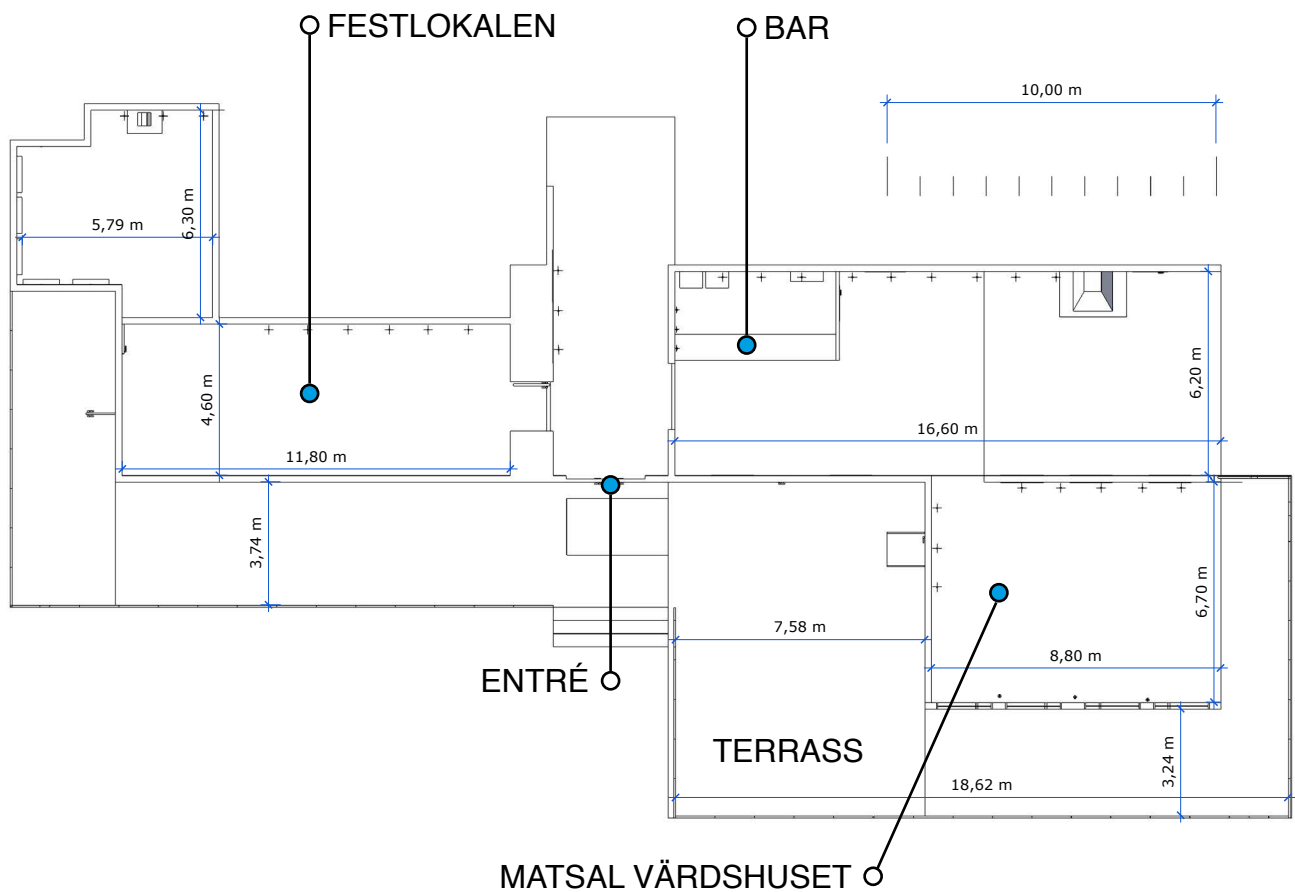

140 GÄSTER VID LÅNGBORD • FLOTTSBRO

5 LÅNGBORD MED 28 PERSONER PÅ VARJE BORD

Mer info [HÄR](#)