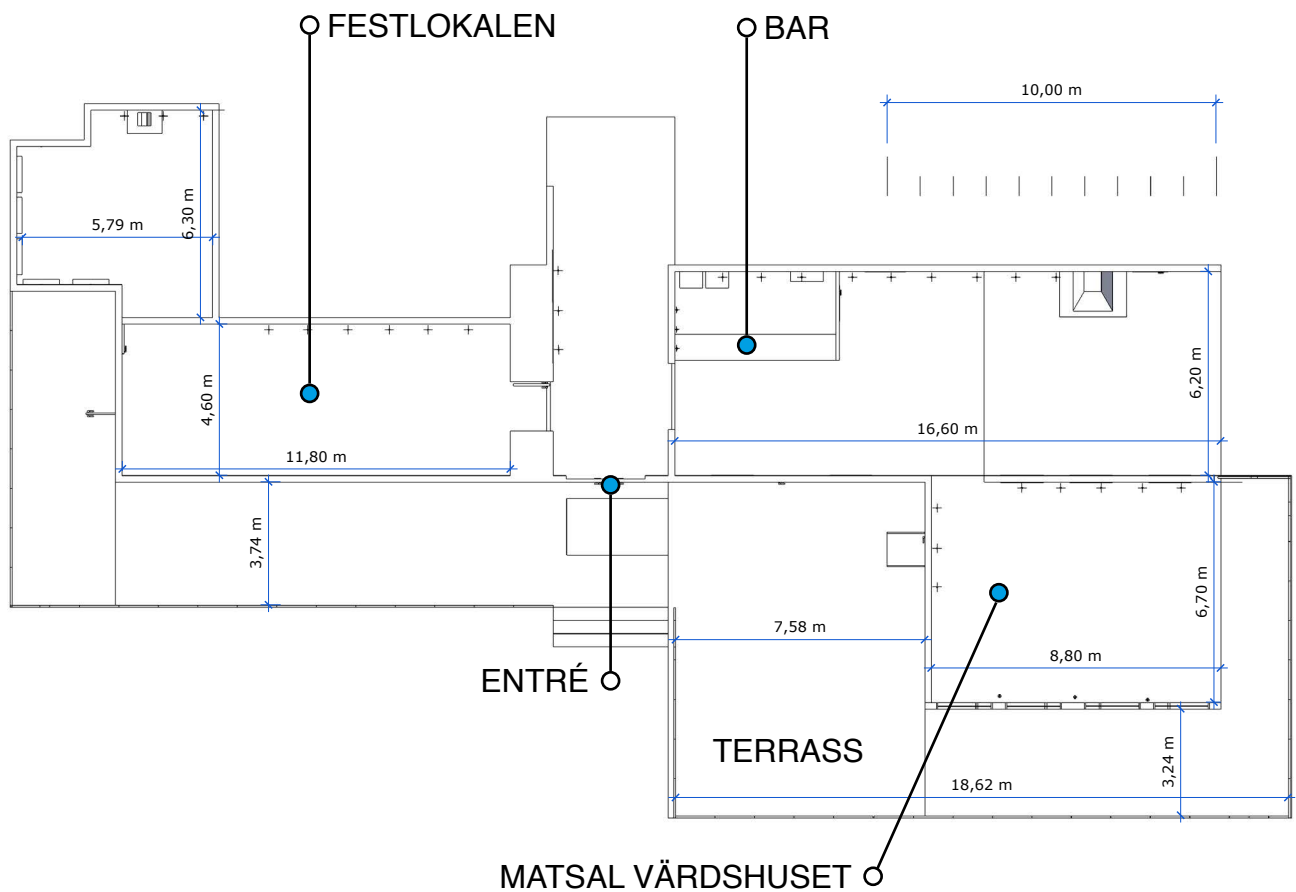

48 GÄSTER VID LÅNGBORD • FLOTTSBRO

3 LÅNGBORD MED 16 PERSONER PÅ VARJE BORD

Mer info [HÄR](#)