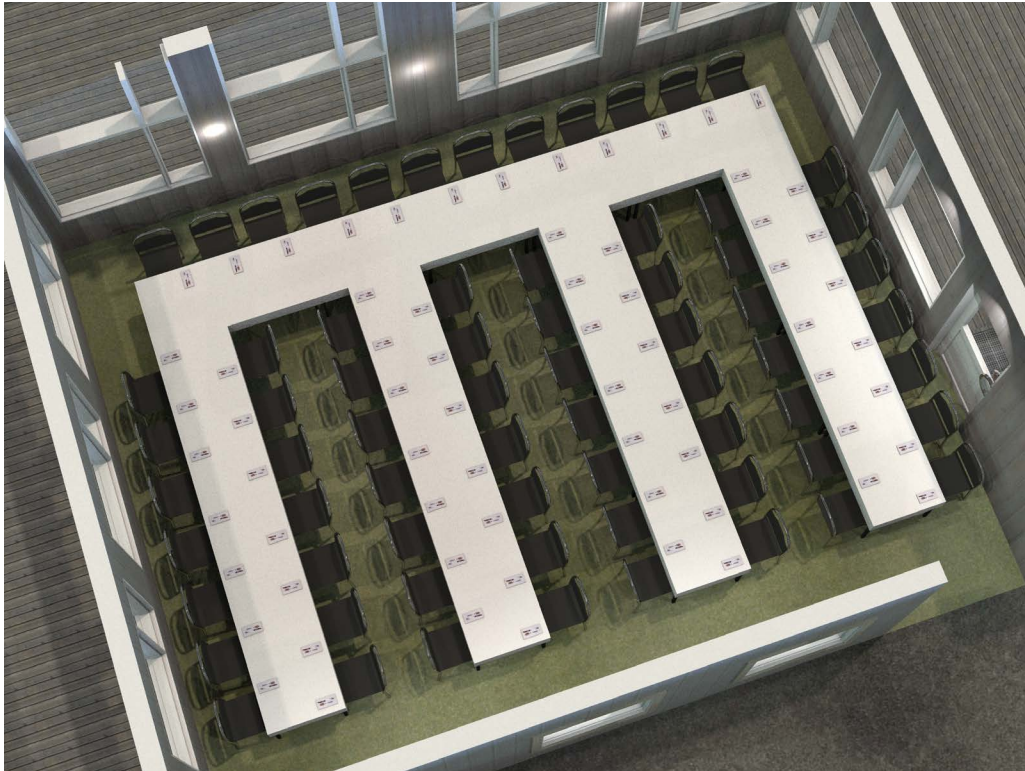

68 GÄSTER MED HONNÖRSBORD • FLOTTSBRO

HONNÖRSBORD MED PLATS FÖR 12 PERSONER
4 TUNGOR MED 14 PERSONER PÅ VARJE TUNGA

Mer info [HÄR](#)