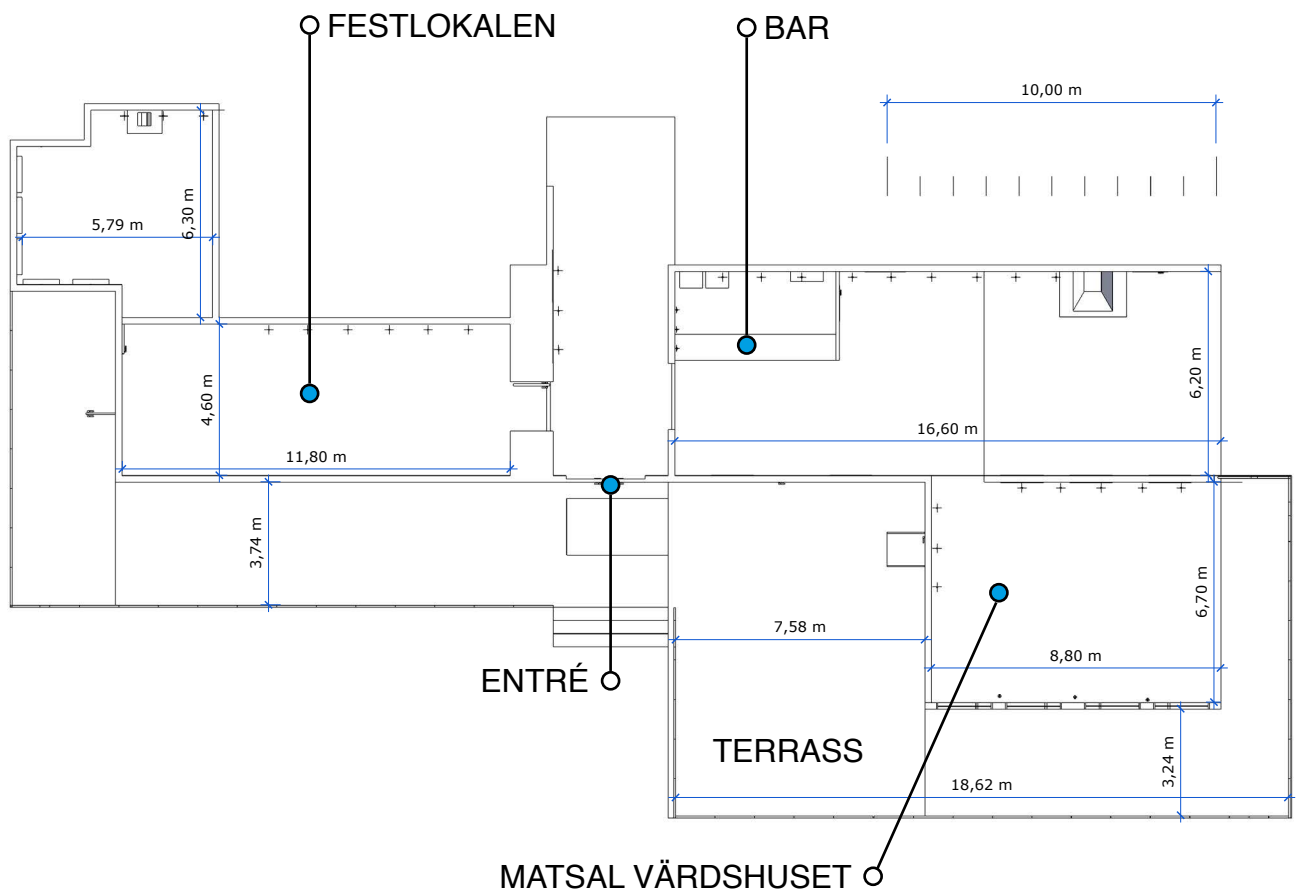

68 GÄSTER MED HONNÖRSBORD • FLOTTSBRO

HONNÖRSBORD MED PLATS FÖR 12 PERSONER
4 TUNGOR MED 14 PERSONER PÅ VARJE TUNGA

Mer info [HÄR](#)