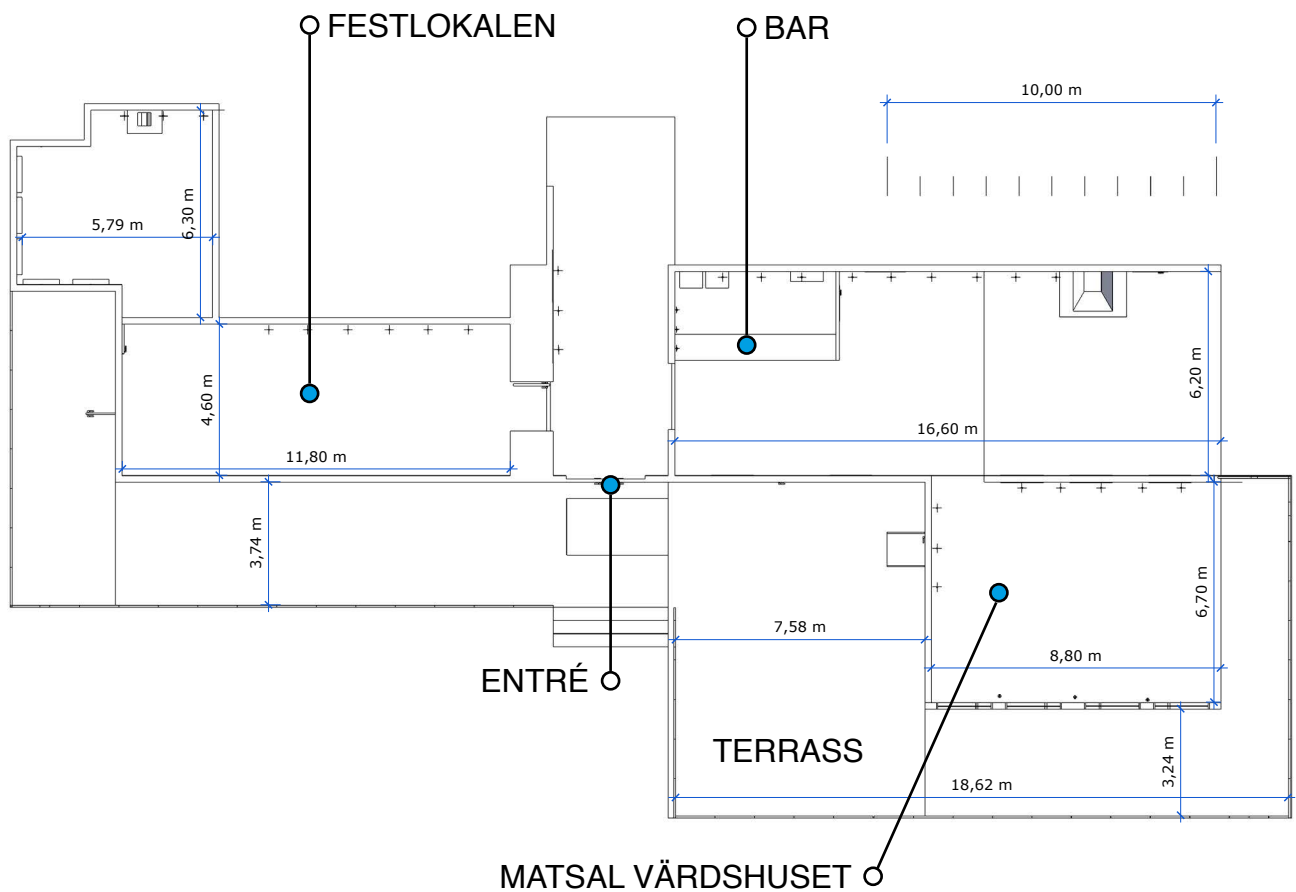

72 GÄSTER VID LÅNGBORD • FLOTTSBRO

3 LÅNGBORD MED 24 PERSONER PÅ VARJE BORD

Mer info HÄR