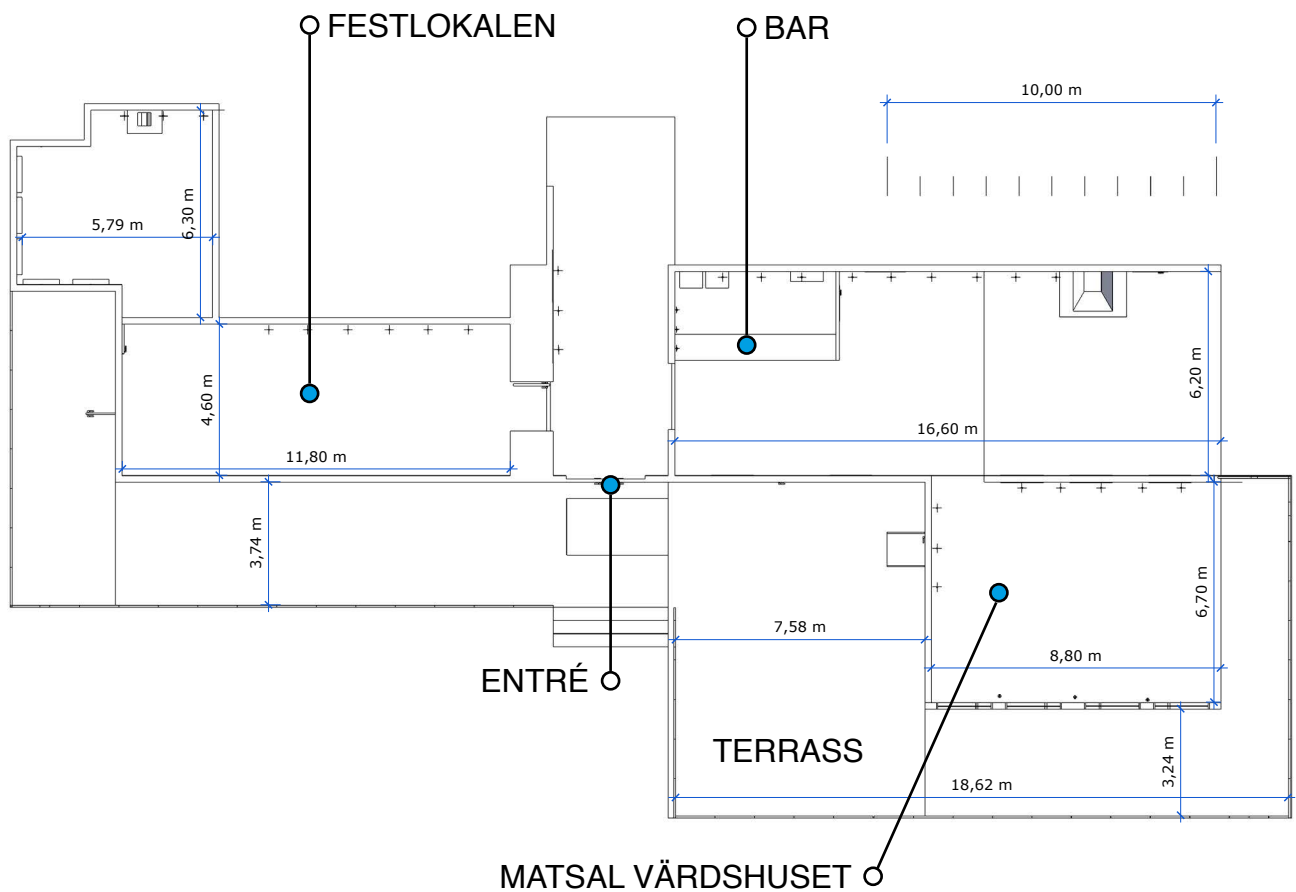

84 GÄSTER VID LÅNGBORD • FLOTTSBRO

3 LÅNGBORD MED 28 PERSONER PÅ VARJE BORD

Mer info [HÄR](#)