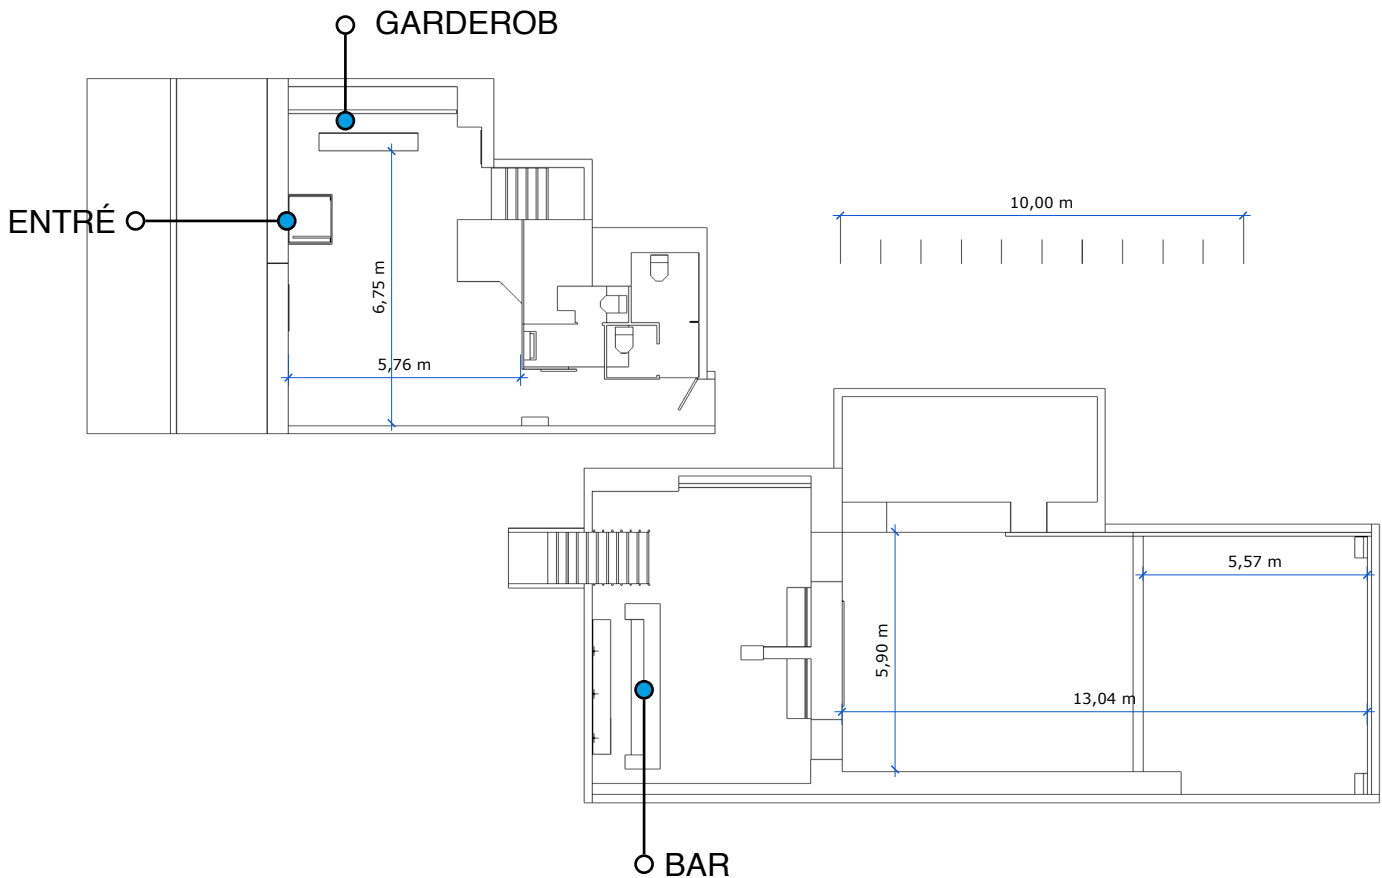

40 PERSONER VID BIOSITTNING OCH MIDDAG • GARANT

2 LÅNGBORD MED 20 PERSONER PÅ VARJE BORD
BIOSITTNING I 4 STOLSRADER

[Mer info HÄR](#)