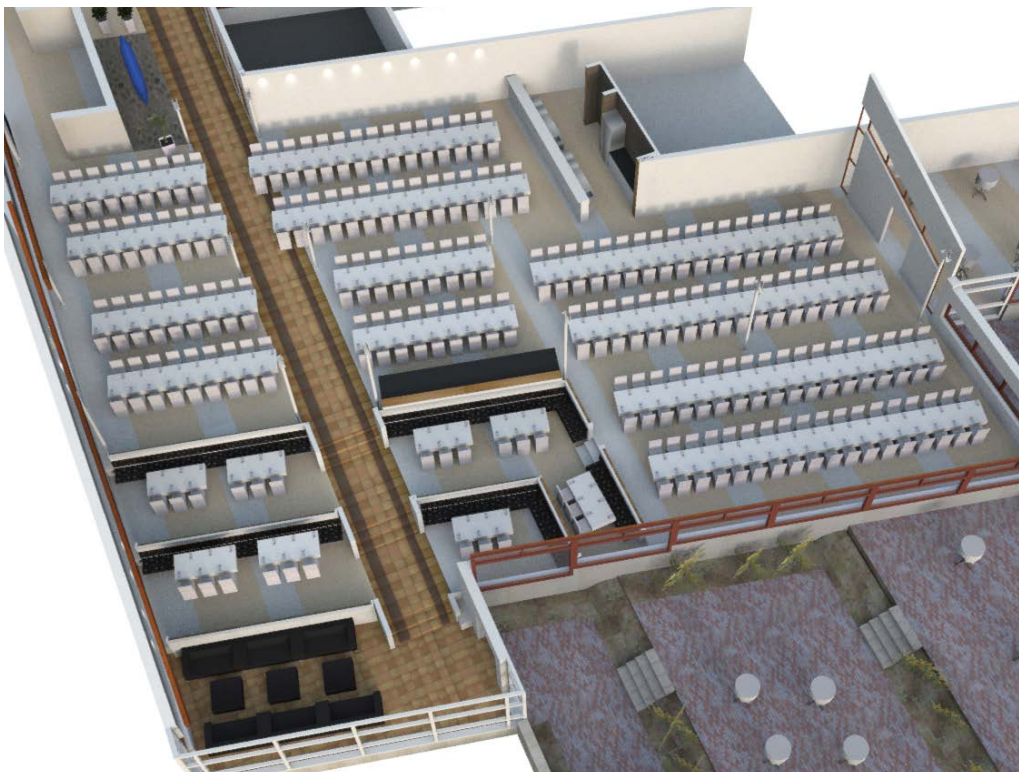

MAXIMALT VID LÅNGBORD • GÖRANTERRASSEN

KAPACITET FÖR SITTANDE GÄSTER: 350 PERSONER
KAPACITET FÖR MINGLANDE GÄSTER: 350 PERSONER
ÖVER 400 kvm TERRASSER

WEBSITE