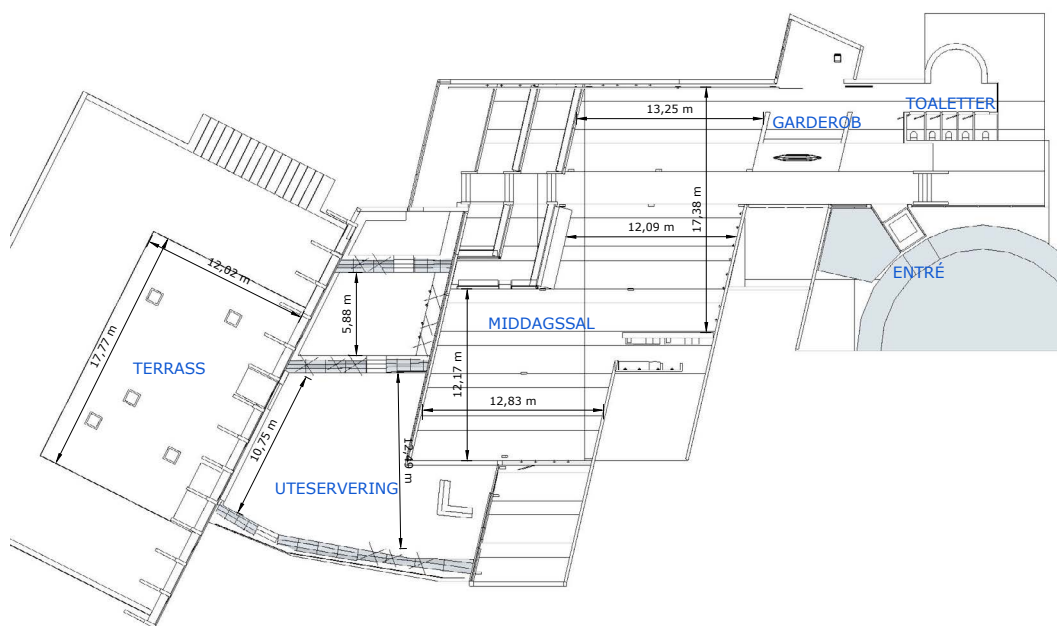

MAXIMALT VID LÅNGBORD • GÖRANTERRASSEN

KAPACITET FÖR SITTANDE GÄSTER: 350 PERSONER
KAPACITET FÖR MINGLANDE GÄSTER: 350 PERSONER
ÖVER 400 kvm TERRASSER

WEBSITE