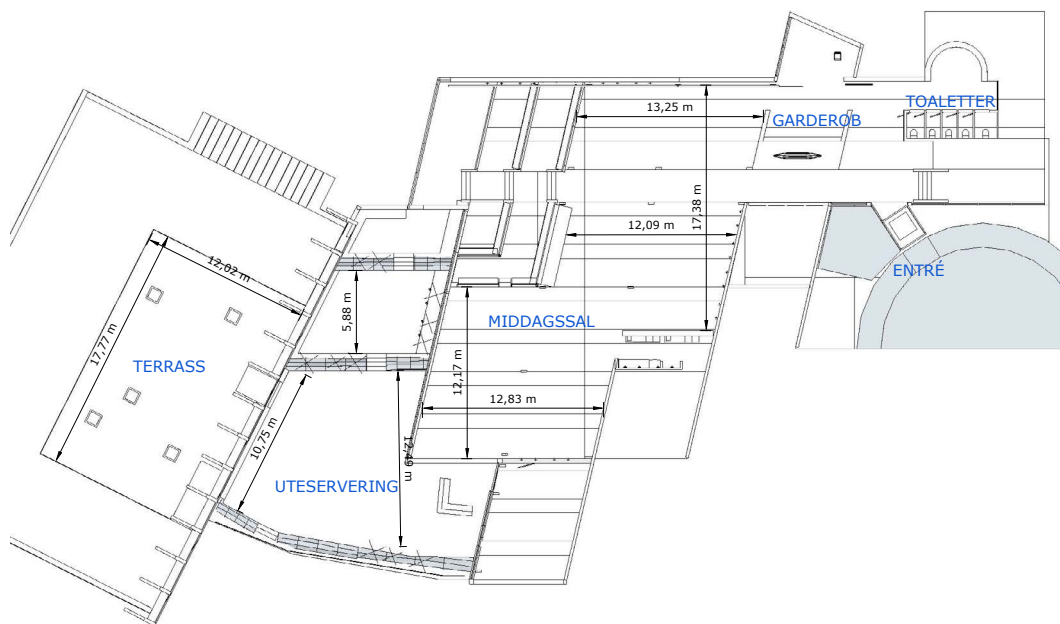

ÖAR MED SCEN • GÖRANTERRASSEN

256 GÄSTER VID RUNDA BORD

UTRYMME FÖR SCEN

32 RUNDA BORD MED 8 PERSONER PÅ VARDERA BORD

ÖVER 400 kvm TERRASSER

WEBSITE