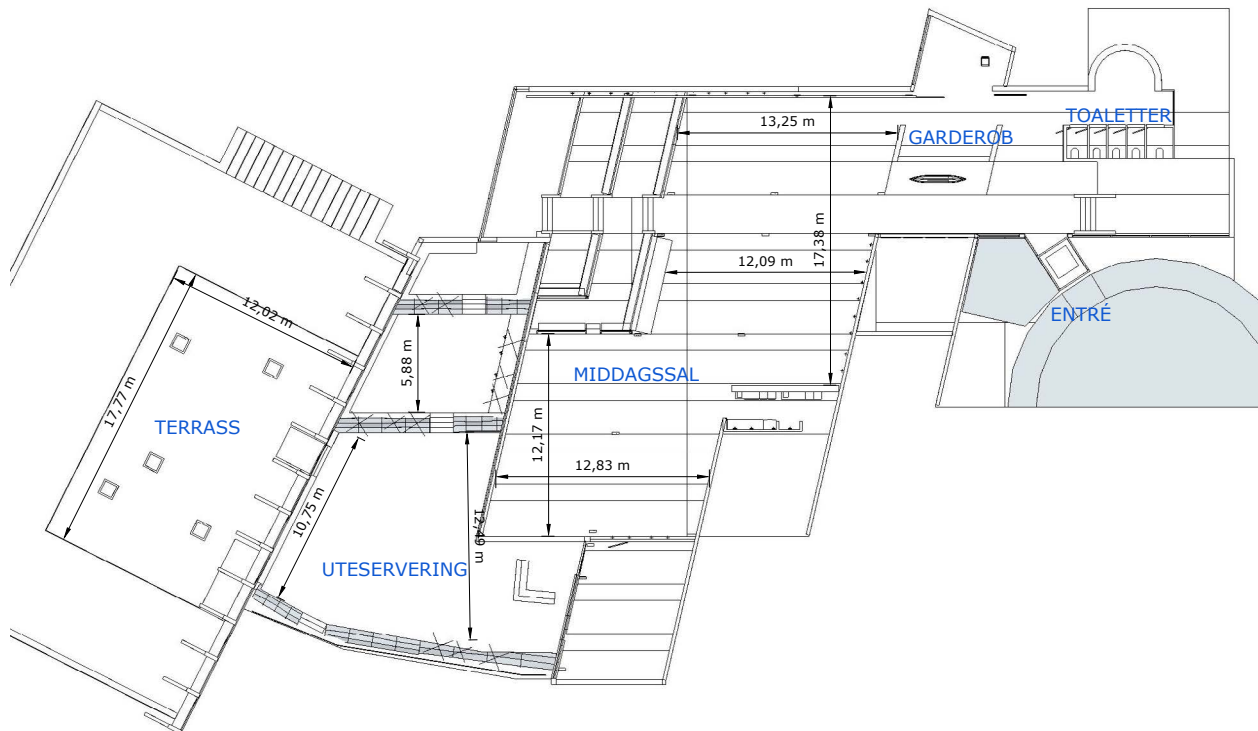

ÖVERSIKT • GÖRANTERRASSEN

KAPACITET FÖR SITTANDE GÄSTER: 350 PERSONER
KAPACITET FÖR MINGLANDE GÄSTER: 350 PERSONER
ÖVER 400 kvm TERRASSER MED MÖJLIGHET FÖR
SPEKTAKULÄRA UTOMHUSEVENT

WEBSITE