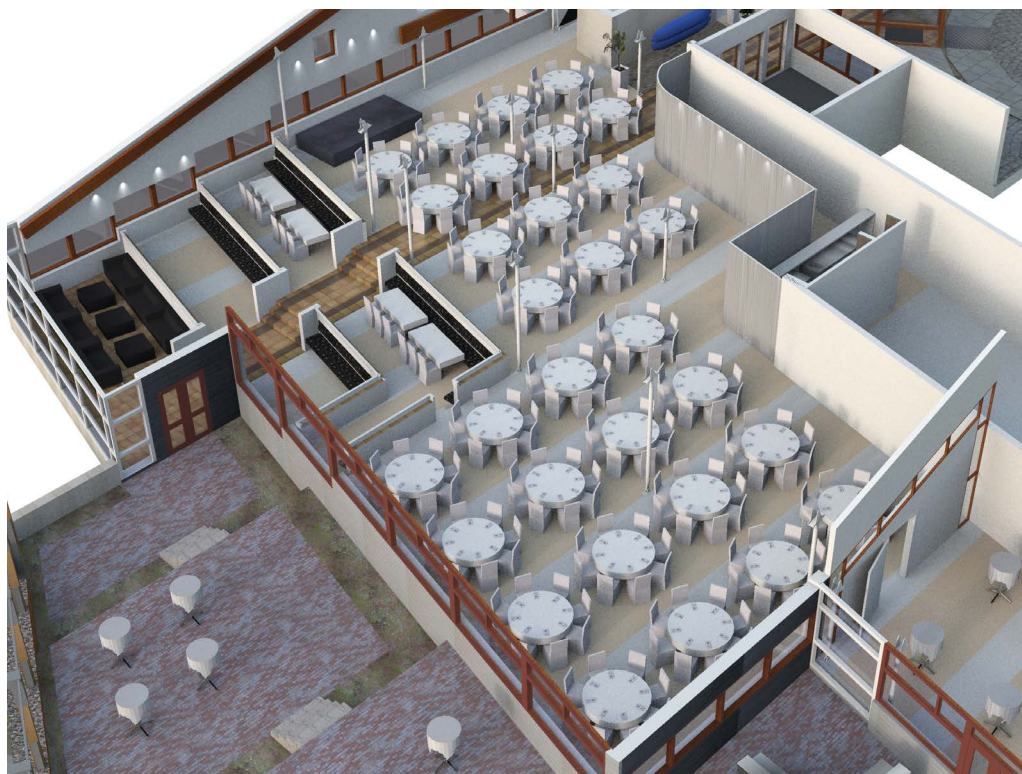

240 GÄSTER • GÖRANTERRASSEN

35 ÖAR MED 8 PERSONER PÅ VARJE Ö

Mer info **HÄR**