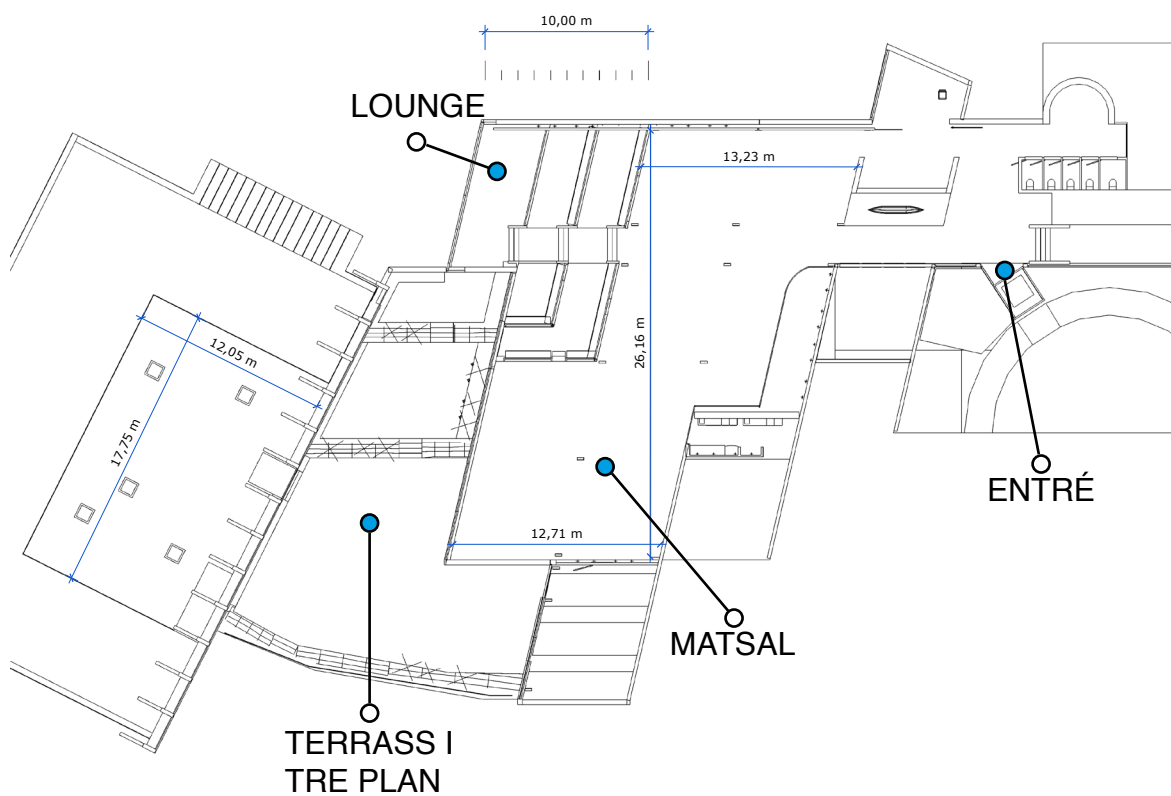

240 GÄSTER • GÖRANTERRASSEN

35 ÖAR MED 8 PERSONER PÅ VARJE Ö

Mer info **HÄR**