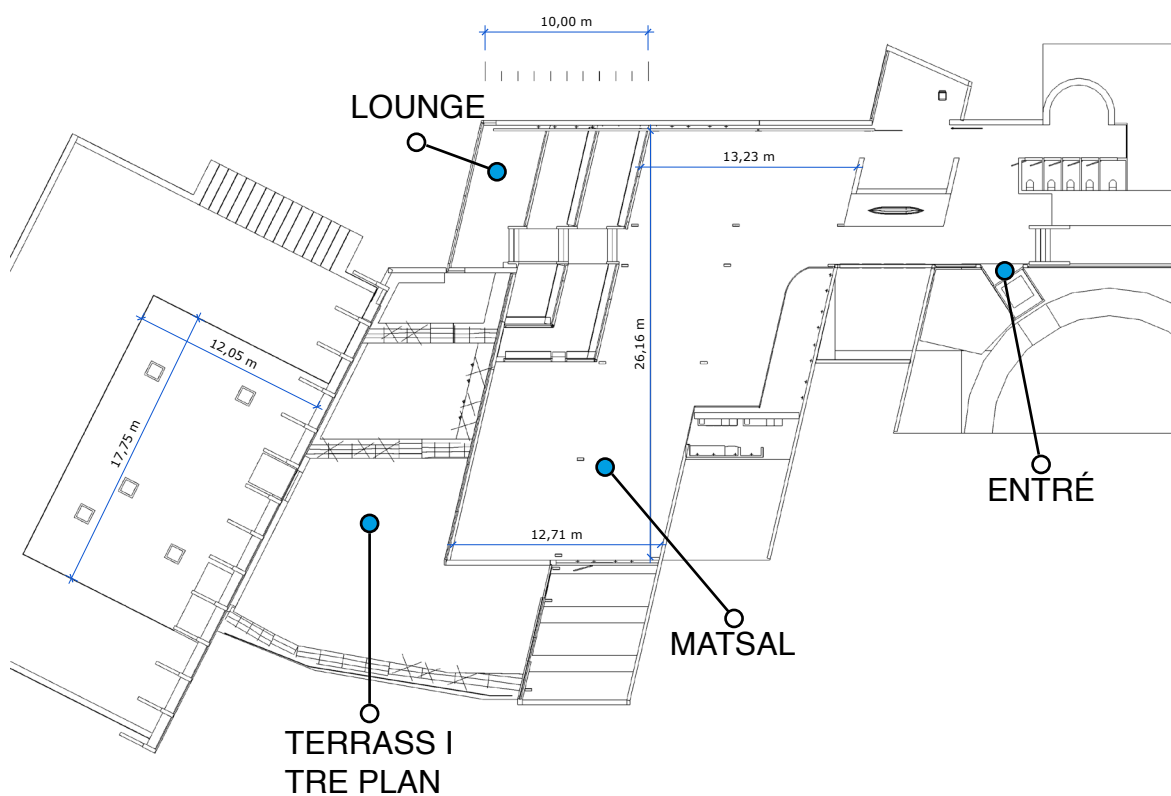

342 GÄSTER • GÖRANTERRASSEN

4 LÅNGBORD MED 36 PERSONER PÅ VARDERA BORD
1 LÅNGBORD MED PLATS FÖR 28 PERSONER
6 LÅNGBORD MED 18 PERSONER PÅ VARDERA BORD
1 LÅNGBORD MED PLATS FÖR 12 PERSONER
8 SOFFDELAR MED PLATS FÖR 6 PERSONER PÅ VARJE DEL