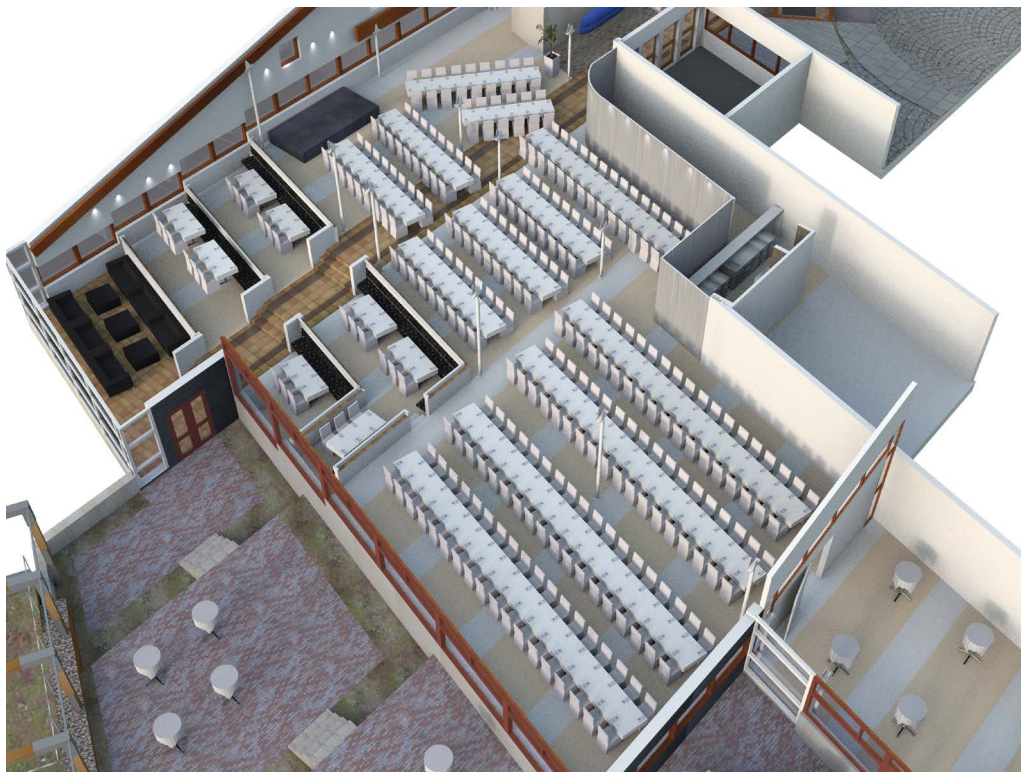

342 GÄSTER • GÖRANTERRASSEN

4 LÅNGBORD MED 36 PERSONER PÅ VARDERA BORD
1 LÅNGBORD MED PLATS FÖR 28 PERSONER
6 LÅNGBORD MED 18 PERSONER PÅ VARDERA BORD
1 LÅNGBORD MED PLATS FÖR 12 PERSONER
8 SOFFDELAR MED PLATS FÖR 6 PERSONER PÅ VARJE DEL