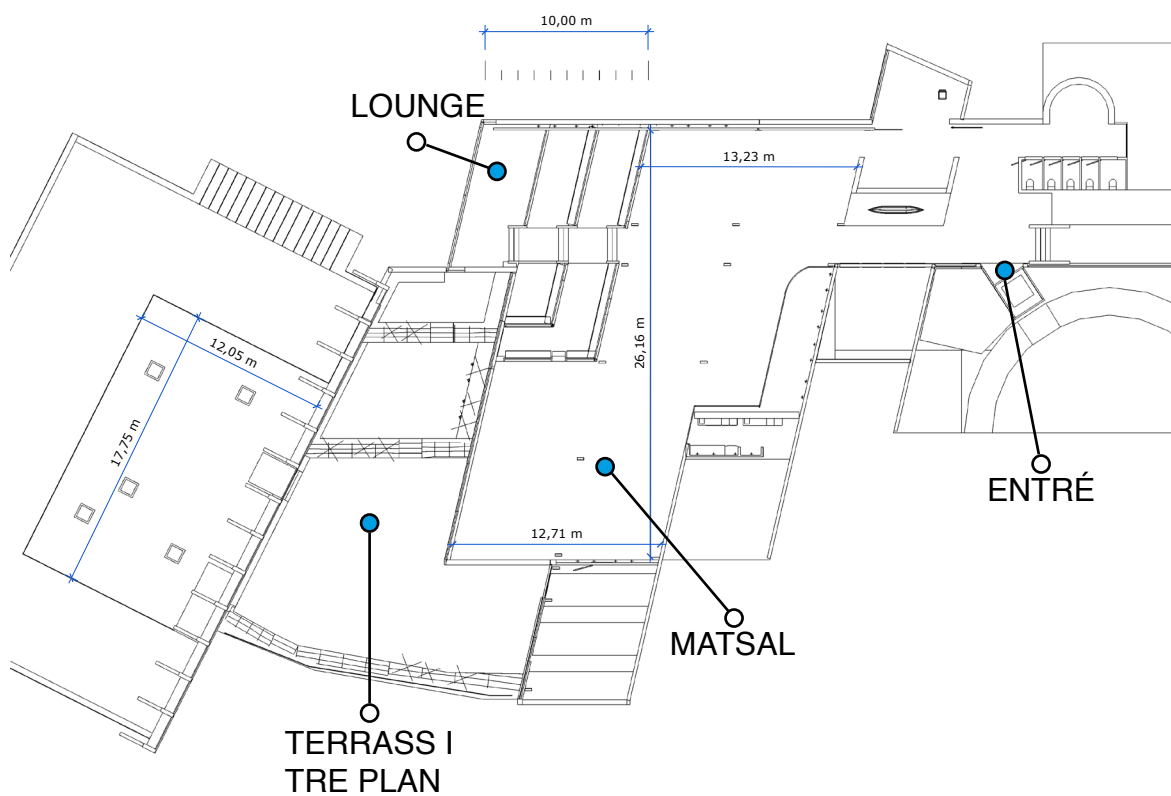

# 348 GÄSTER • GÖRANTERRASSEN

4 LÅNGBORD MED 36 PERSONER PÅ VARDERA BORD  
1 LÅNGBORD MED PLATS FÖR 30 PERSONER  
7 LÅNGBORD MED 18 PERSONER PÅ VARDERA BORD  
8 SOFFDELAR MED PLATS FÖR 6 PERSONER PÅ VARJE DEL