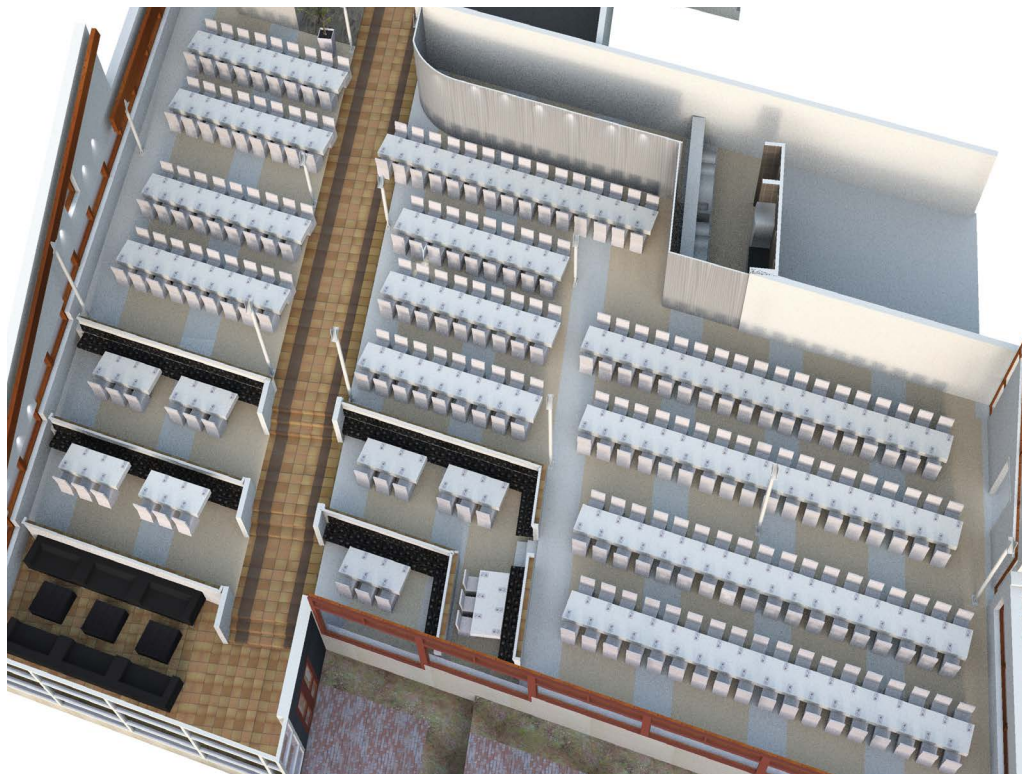

# 348 GÄSTER • GÖRANTERRASSEN

4 LÅNGBORD MED 36 PERSONER PÅ VARDERA BORD  
1 LÅNGBORD MED PLATS FÖR 30 PERSONER  
7 LÅNGBORD MED 18 PERSONER PÅ VARDERA BORD  
8 SOFFDELAR MED PLATS FÖR 6 PERSONER PÅ VARJE DEL