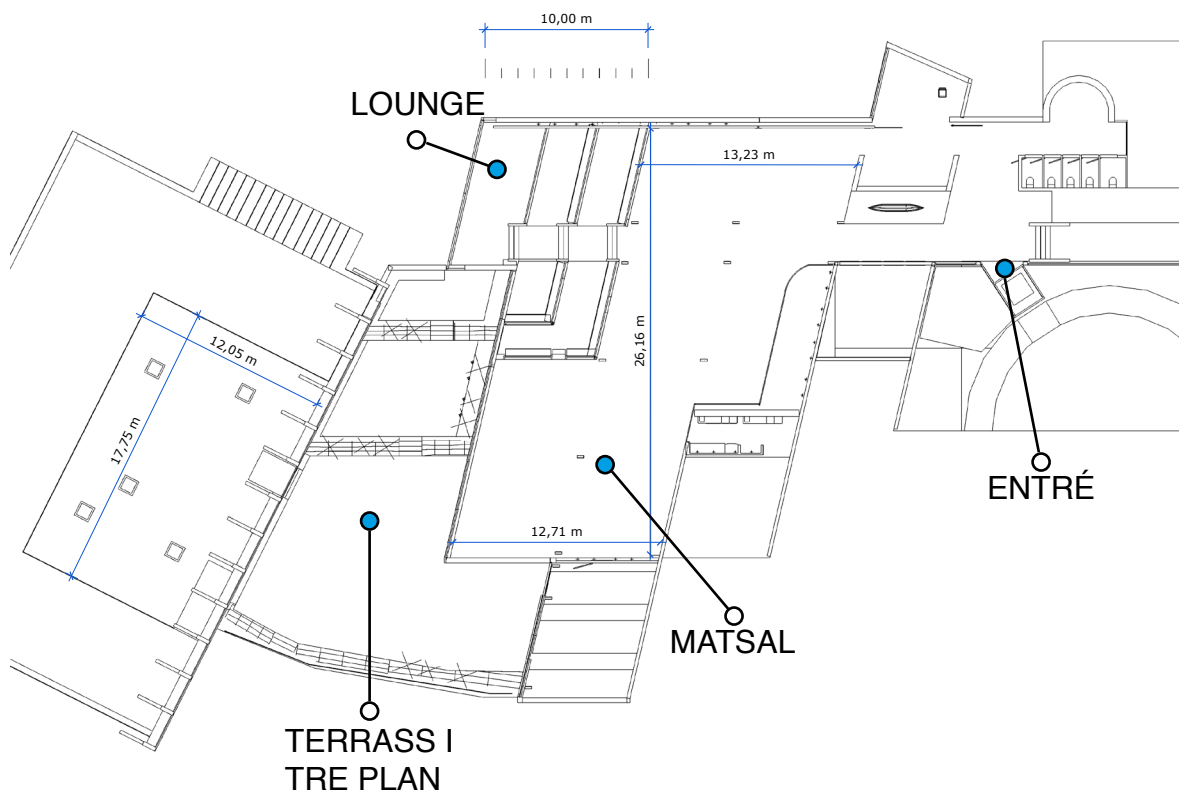

ÖVERSIKT • GÖRANTERRASSEN

KAPACITET SITTANDE MIDDAG: 350 GÄSTER
KAPACITET MINGEL: 350 GÄSTER

Mer info **HÄR**