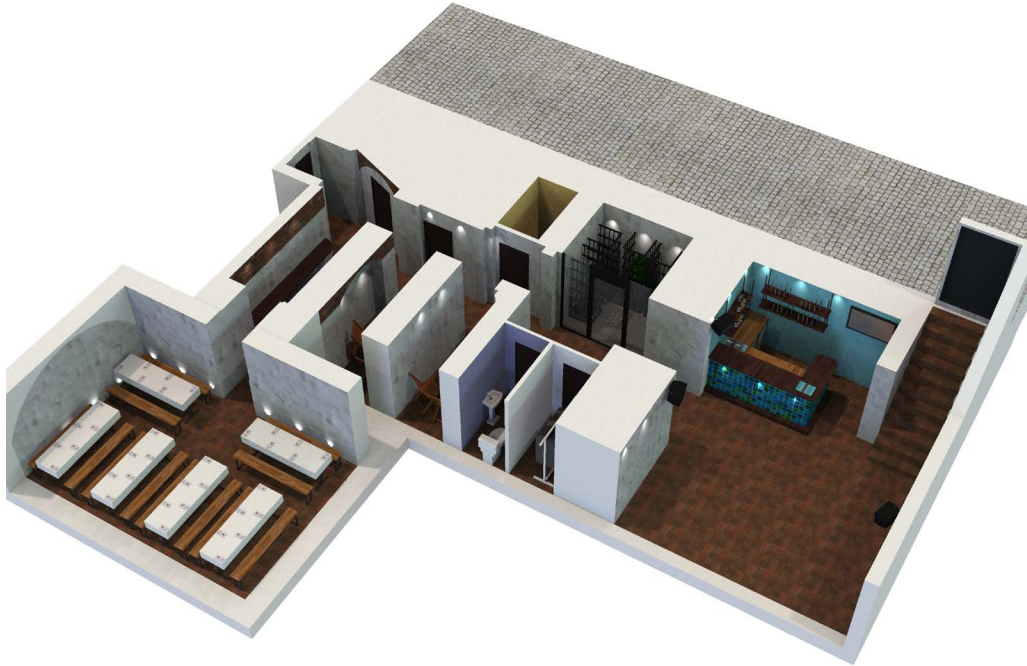

# ÖVERSIKT • KÄLLARE

KAPACITET SITTANDE MIDDAG: 70 PERSONER

Mer info [HÄR](#)