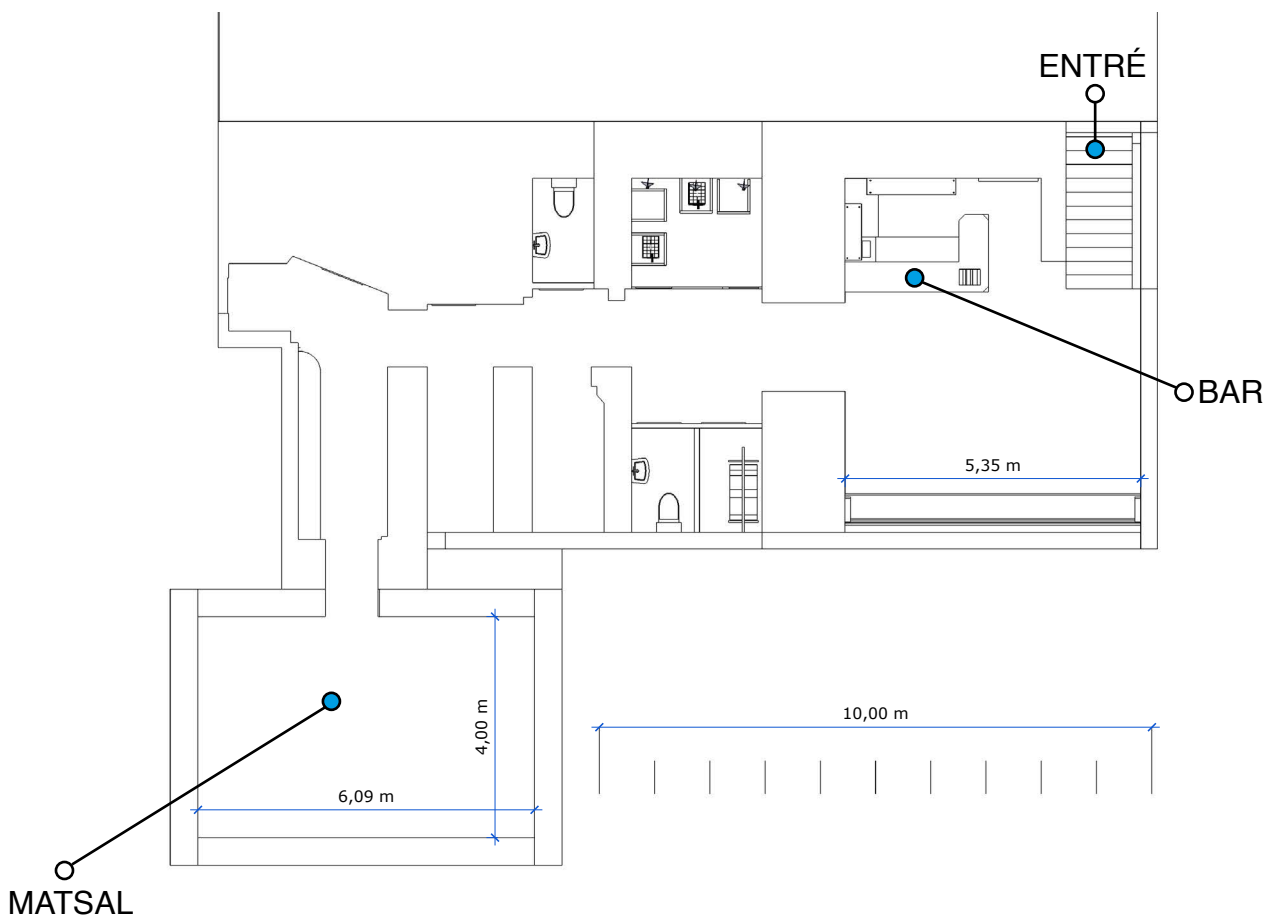

# ÖVERSIKT • KÄLLARE

KAPACITET SITTANDE MIDDAG: 70 PERSONER

Mer info [HÄR](#)