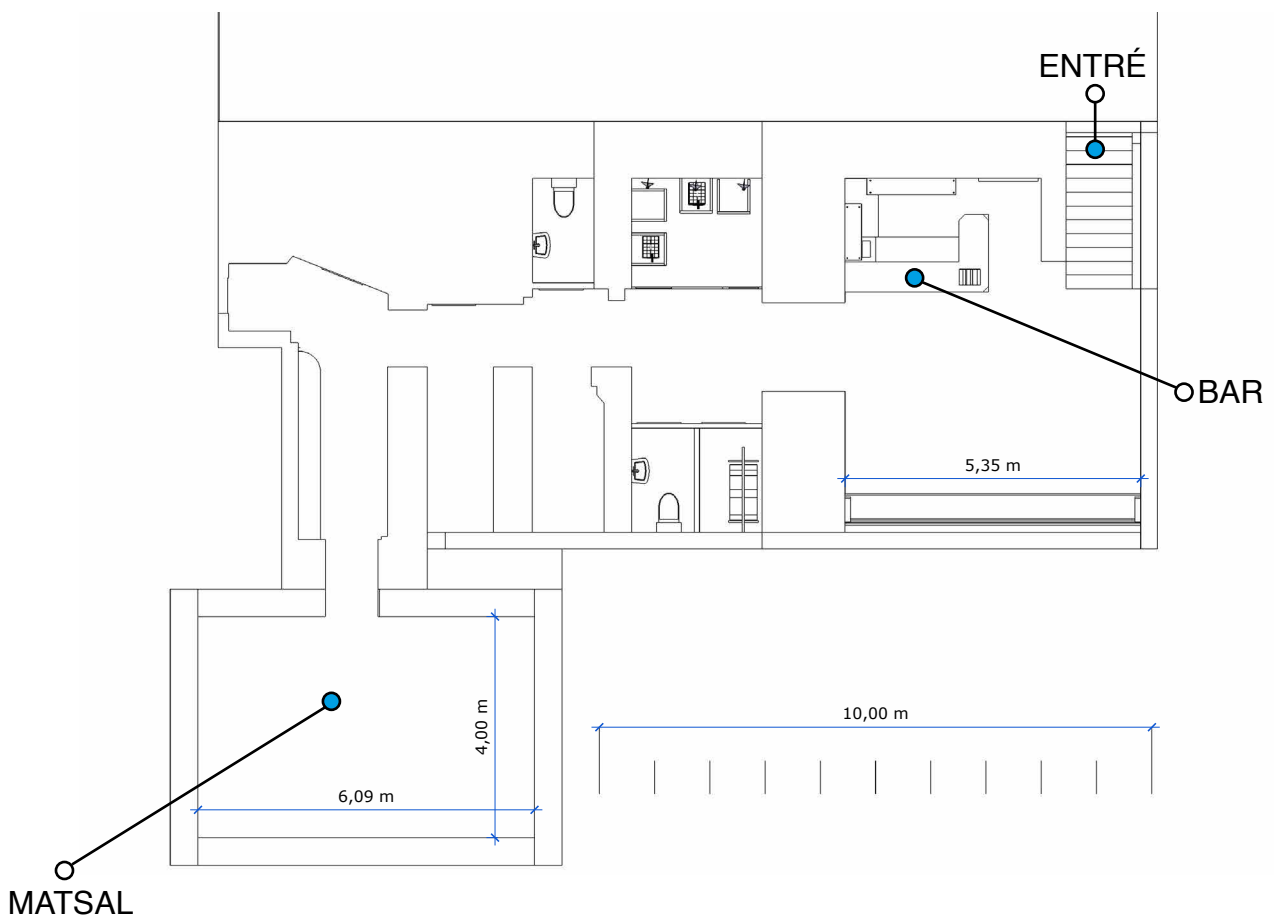

HELA LOKALEN • KÄLLARE

KAPACITET SITTANDE MIDDAG: 70 PERSONER

Mer info [HÄR](#)