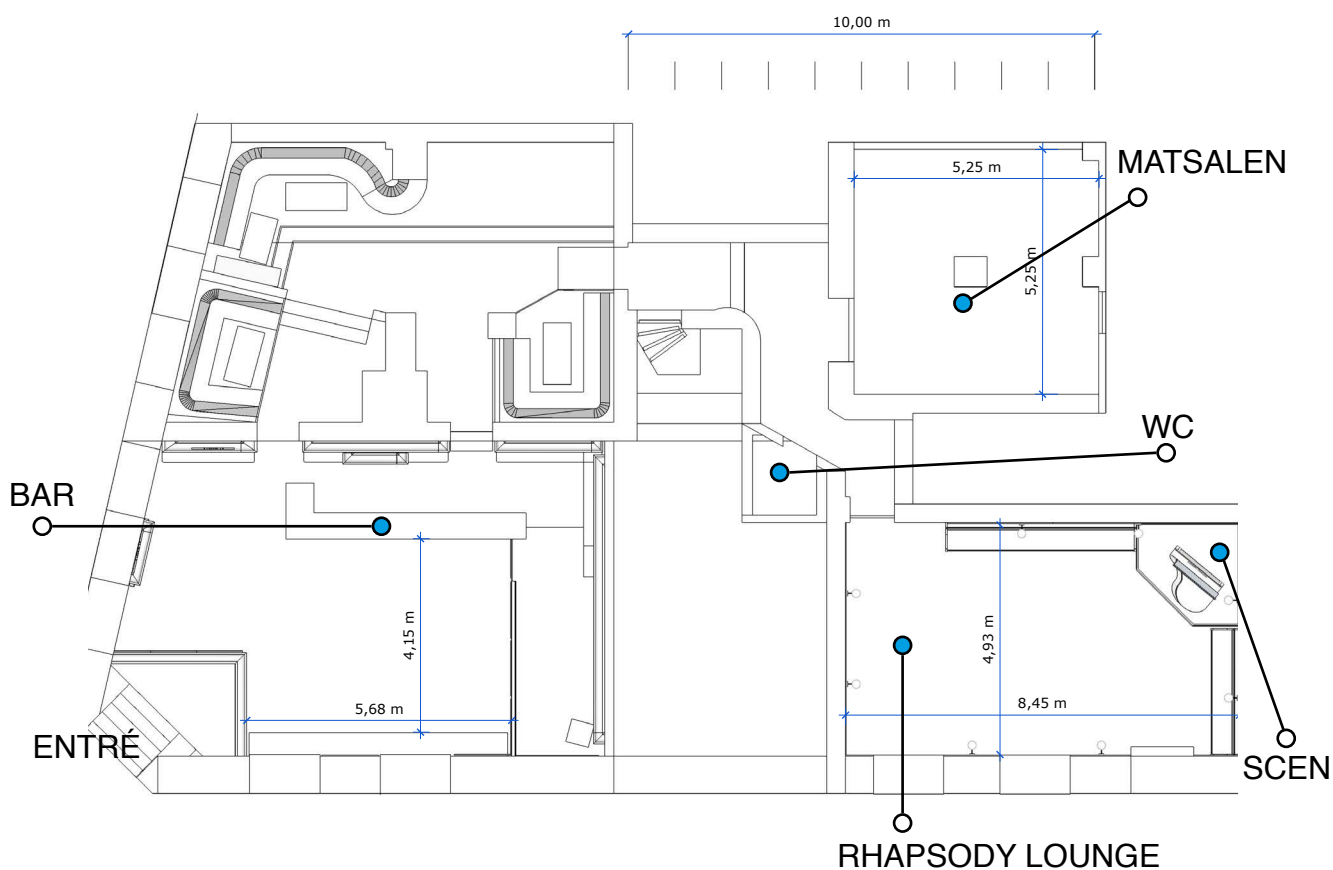

# ÖVERSIKT • ENGELEN

KAPACITET SITTANDE MIDDAG: 140 PERSONER  
KAPACITET MINGEL: 140 PERSONER

Mer info [HÄR](#)