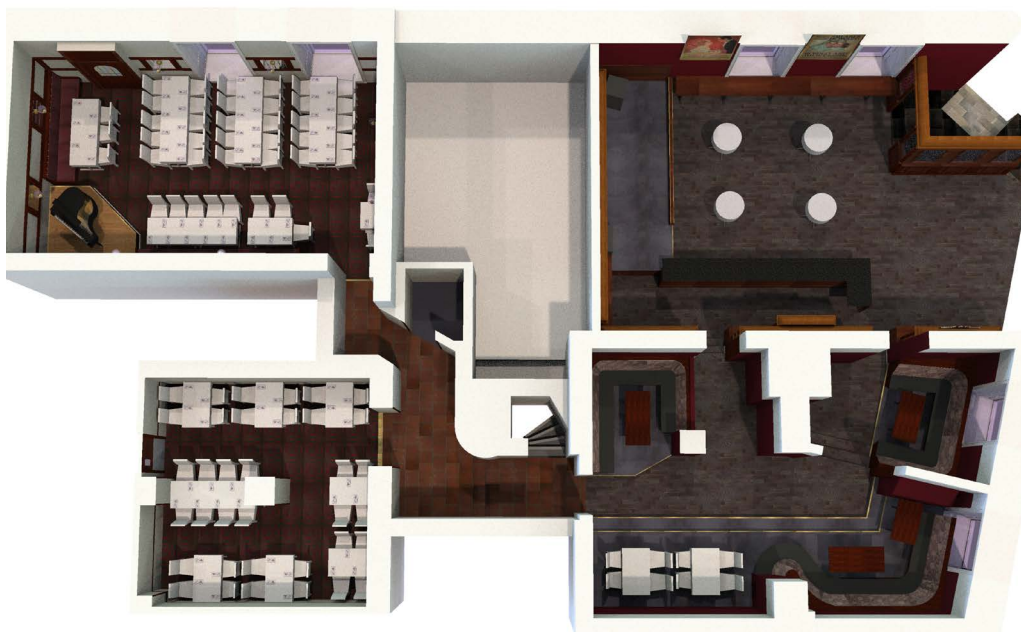

# ÖVERSIKT • ENGELEN

KAPACITET SITTANDE MIDDAG: 140 PERSONER  
KAPACITET MINGEL: 140 PERSONER

Mer info [HÄR](#)