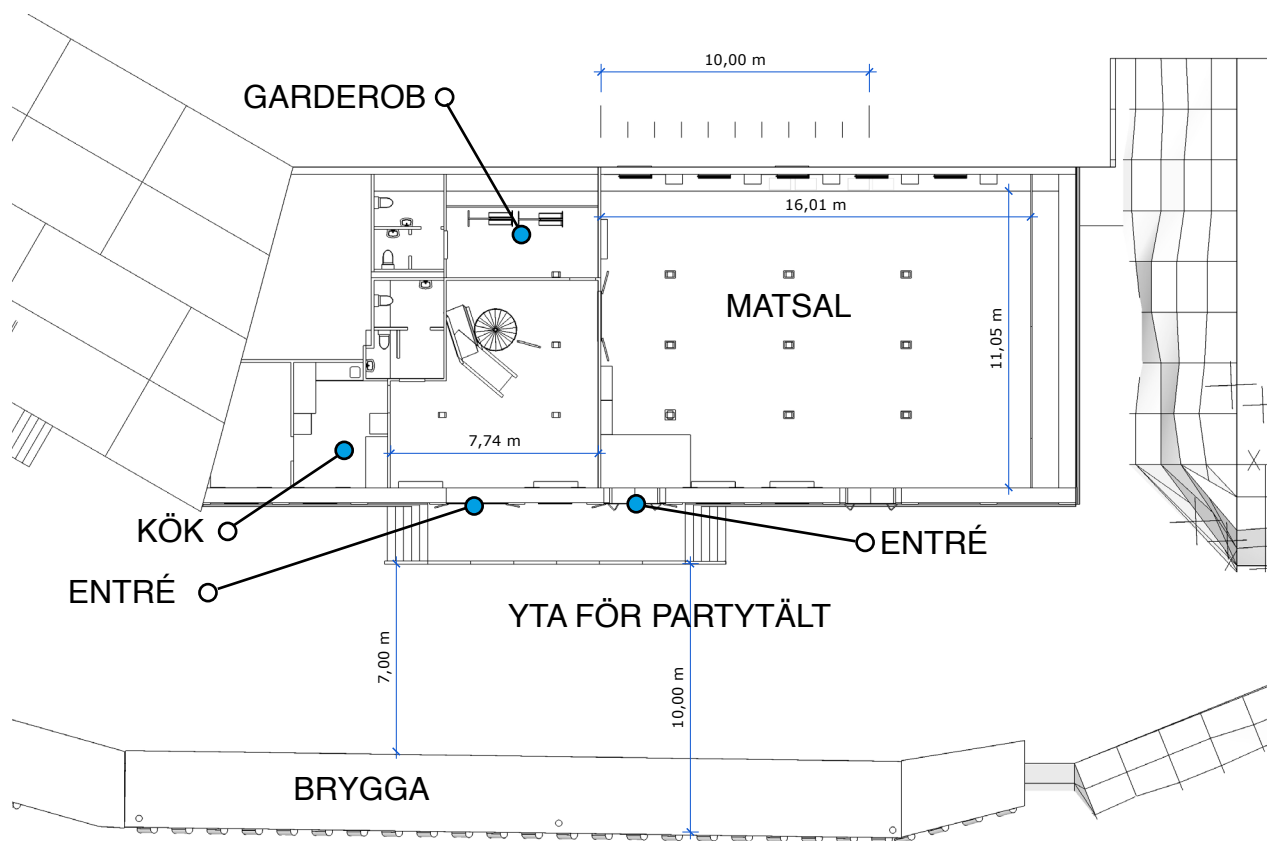

ÖVERSIKT • KOLSKJULET

KAPACITET UPP TILL 150 SITTANDE INNE.
ÖVER 200 SITTANDE I TÄLT SOMMARTID.
BRYGGA FÖR ANGÖRING AV BÅT. GRUSPLAN FÖR MINGEL.

Mer info [HÄR](#)