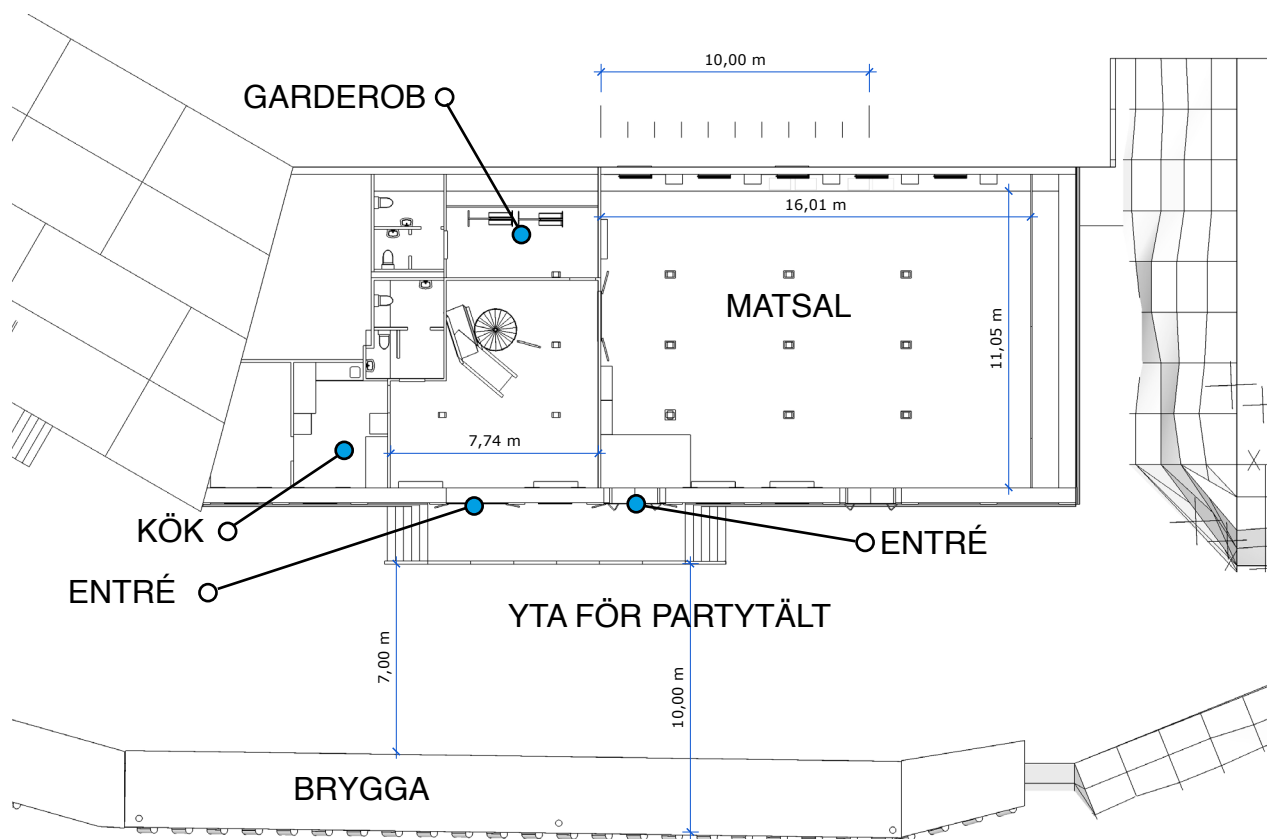

ÖVERSIKT • KOLSKJULET

KAPACITET UPP TILL 150 SITTANDE INNE.
ÖVER 200 SITTANDE I TÄLT SOMMARTID.

Mer info [HÄR](#)