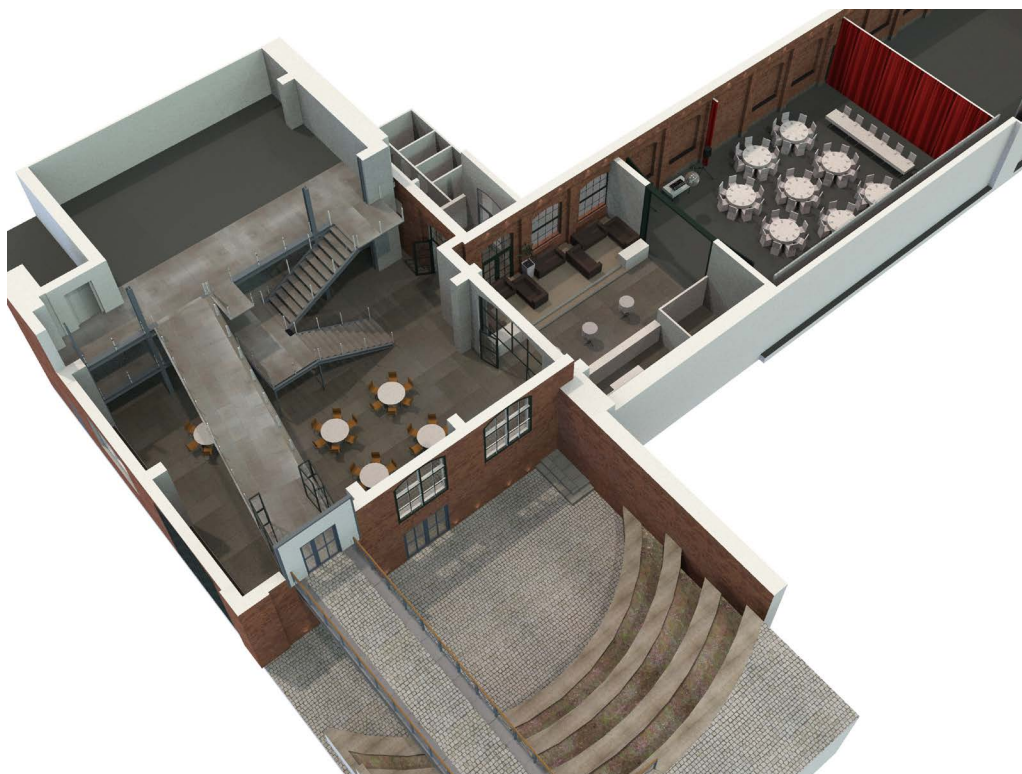

ÖVERSIKT • LAVALHALLEN

KAPACITET SITTANDE MIDDAG: 336 PERSONER
KAPACITET MINGEL: 500 PERSONER

Mer info HÄR