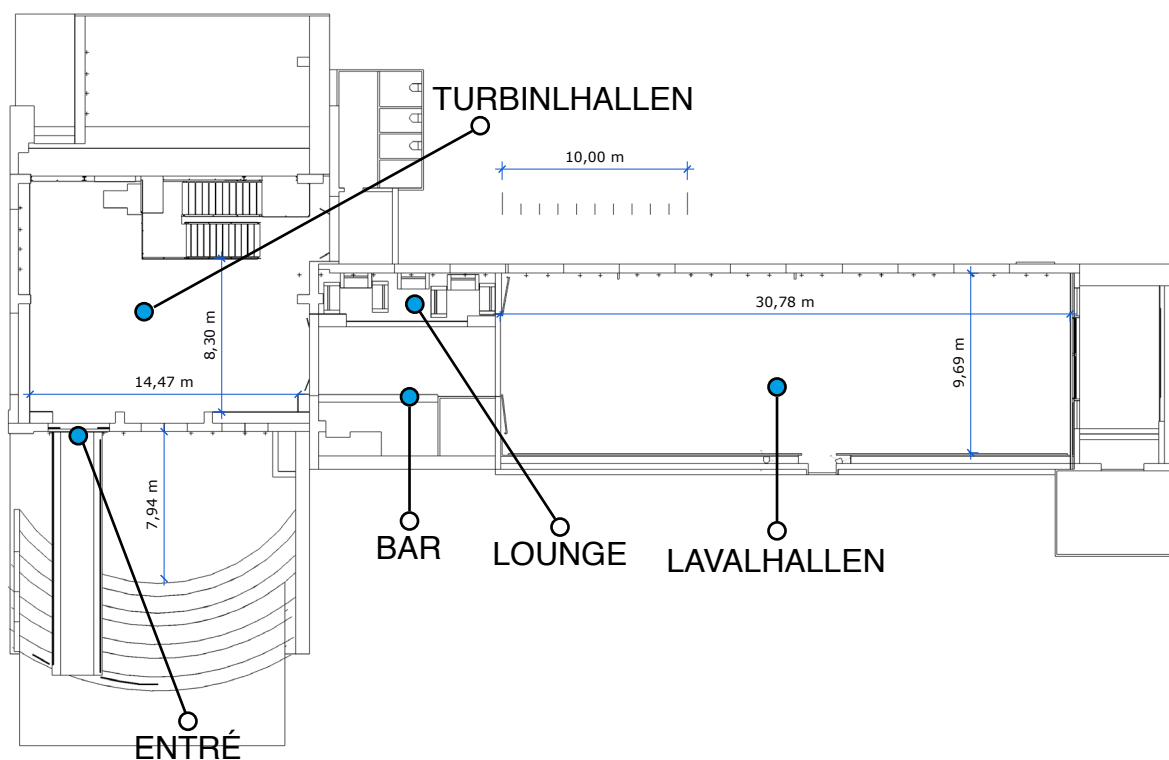

ÖVERSIKT • LAVALHALLEN

KAPACITET SITTANDE MIDDAG: 336 PERSONER
KAPACITET MINGEL: 500 PERSONER

Mer info HÄR