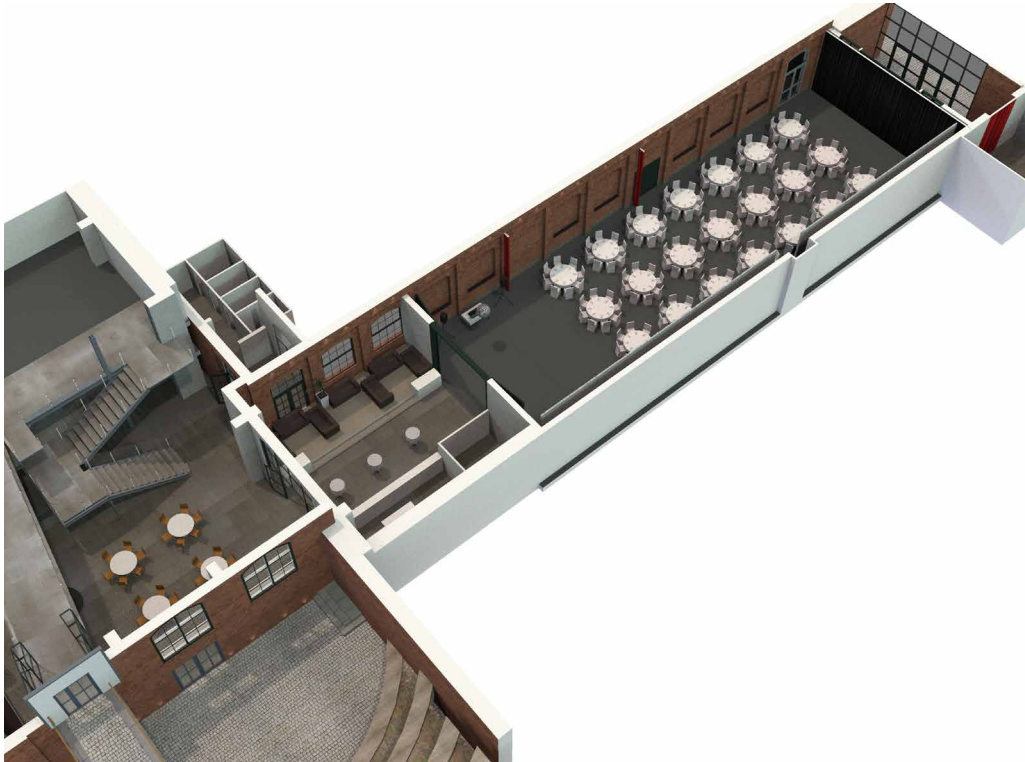

# VY MATSAL • LAVALHALLEN

KAPACITET SITTANDE MIDDAG: 336 PERSONER  
KAPACITET MINGEL: 500 PERSONER

Mer info HÄR