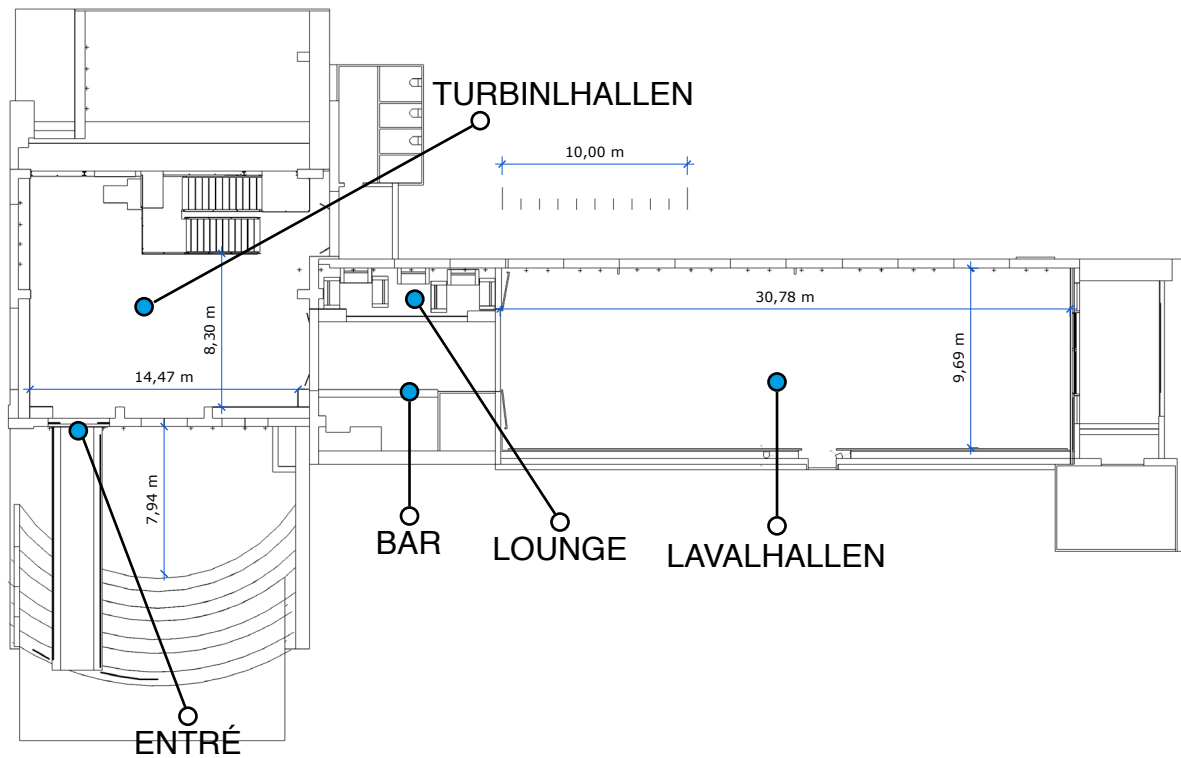

# VY MATSAL • LAVALHALLEN

KAPACITET SITTANDE MIDDAG: 336 PERSONER  
KAPACITET MINGEL: 500 PERSONER

Mer info HÄR