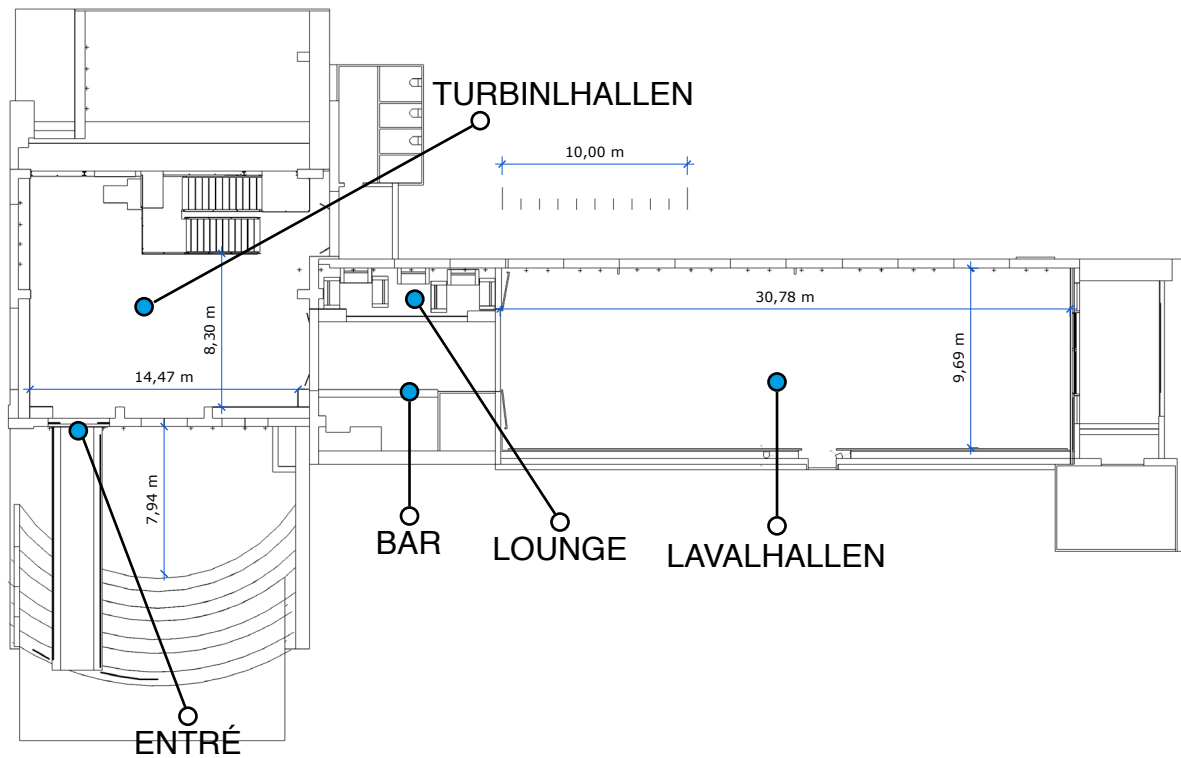

# MATSALEN • LAVALHALLEN

KAPACITET SITTANDE MIDDAG: 336 PERSONER  
KAPACITET MINGEL: 500 PERSONER

Mer info HÄR