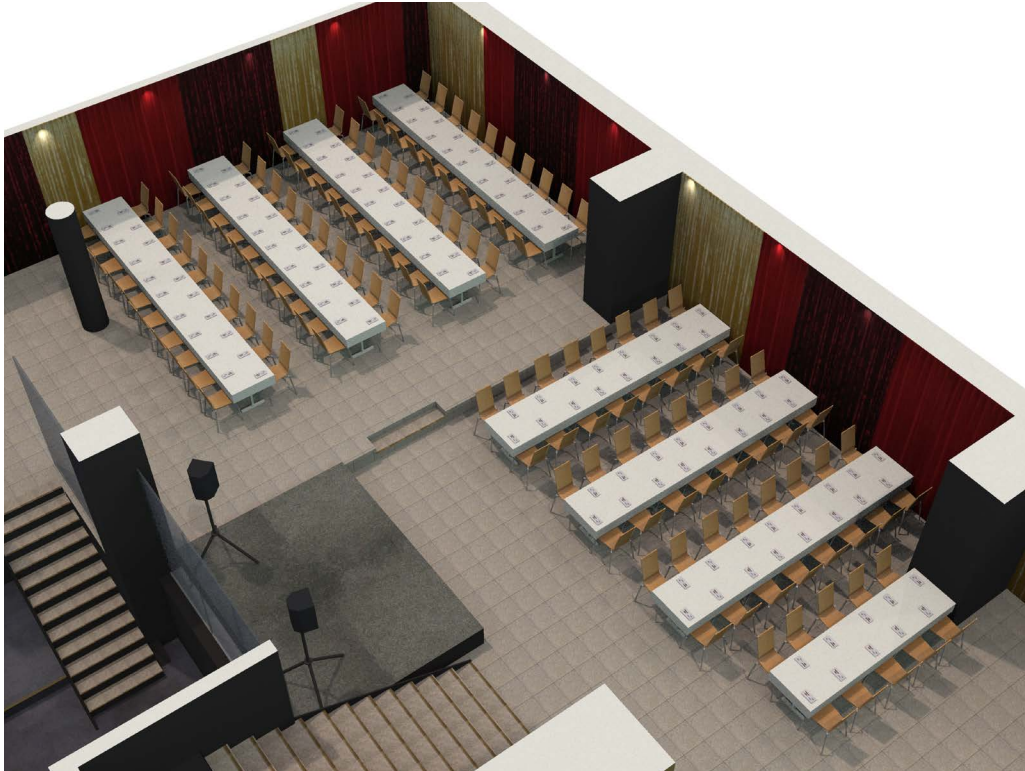

# 138 GÄSTER • LE BON PALAIS

4 LÅNGBORD MED 20 PERSONER PÅ VARDERA BORD  
3 LÅNGBORD MED 16 PERSONER PÅ VARDERA BORD  
1 LÅNGBORD MED PLATS FÖR 10 PERSONER

Mer info [HÄR](#)