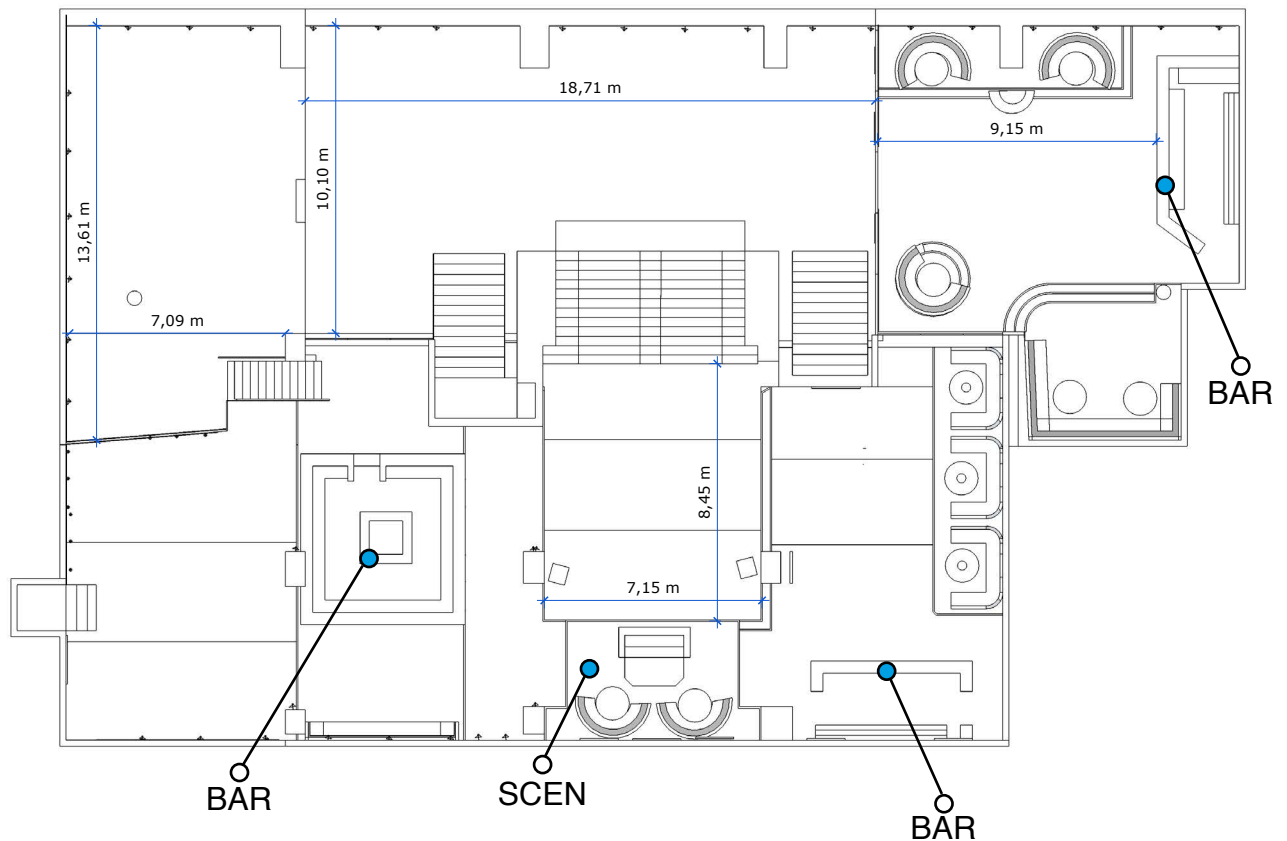

# 138 GÄSTER • LE BON PALAIS

4 LÅNGBORD MED 20 PERSONER PÅ VARDERA BORD  
3 LÅNGBORD MED 16 PERSONER PÅ VARDERA BORD  
1 LÅNGBORD MED PLATS FÖR 10 PERSONER

Mer info [HÄR](#)