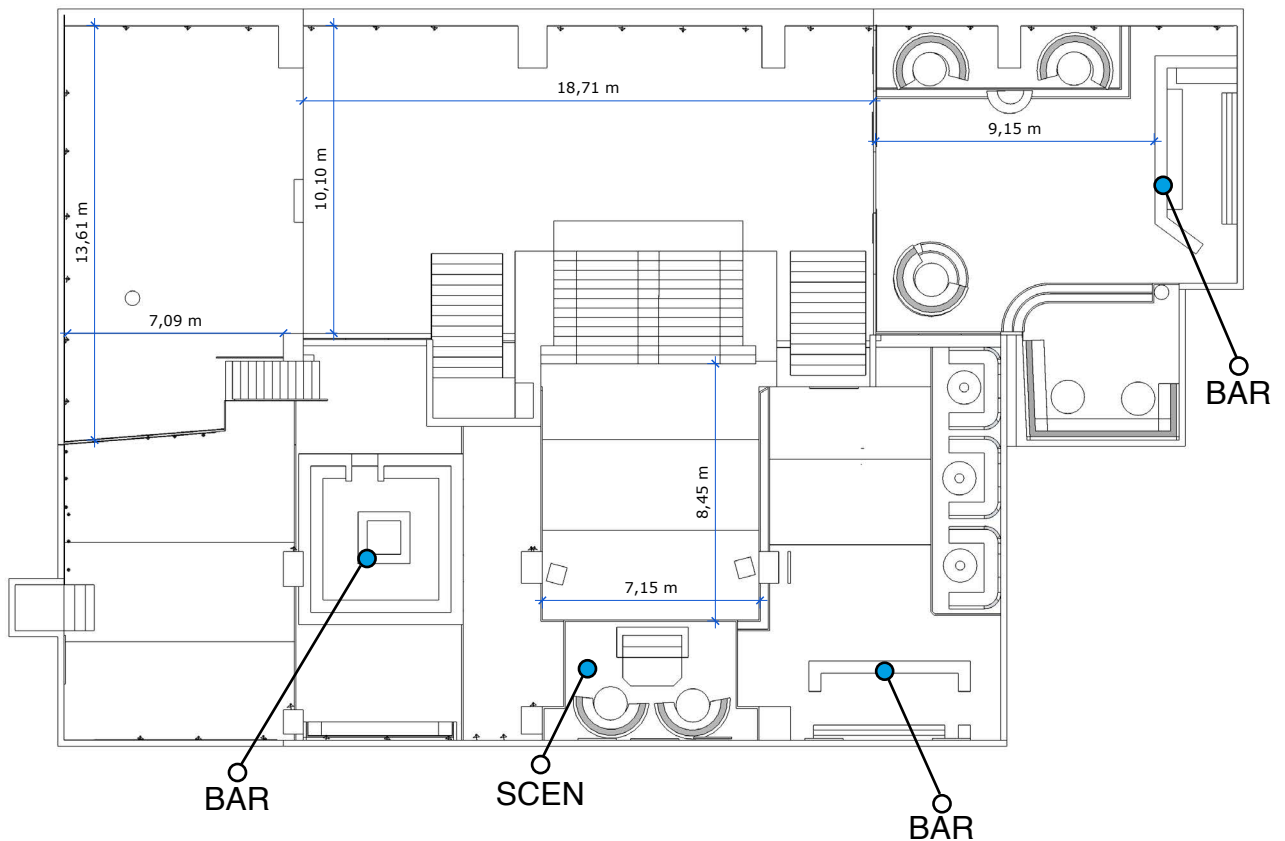

# 158 GÄSTER • LE BON PALAIS

4 LÅNGBORD MED 20 PERSONER PÅ VARJE BORD  
3 LÅNGBORD MED 16 PERSONER PÅ VARJE BORD  
4 LÅNGBORD MED 10  
PERSONER PÅ VARJE BORD

Mer info HÄR