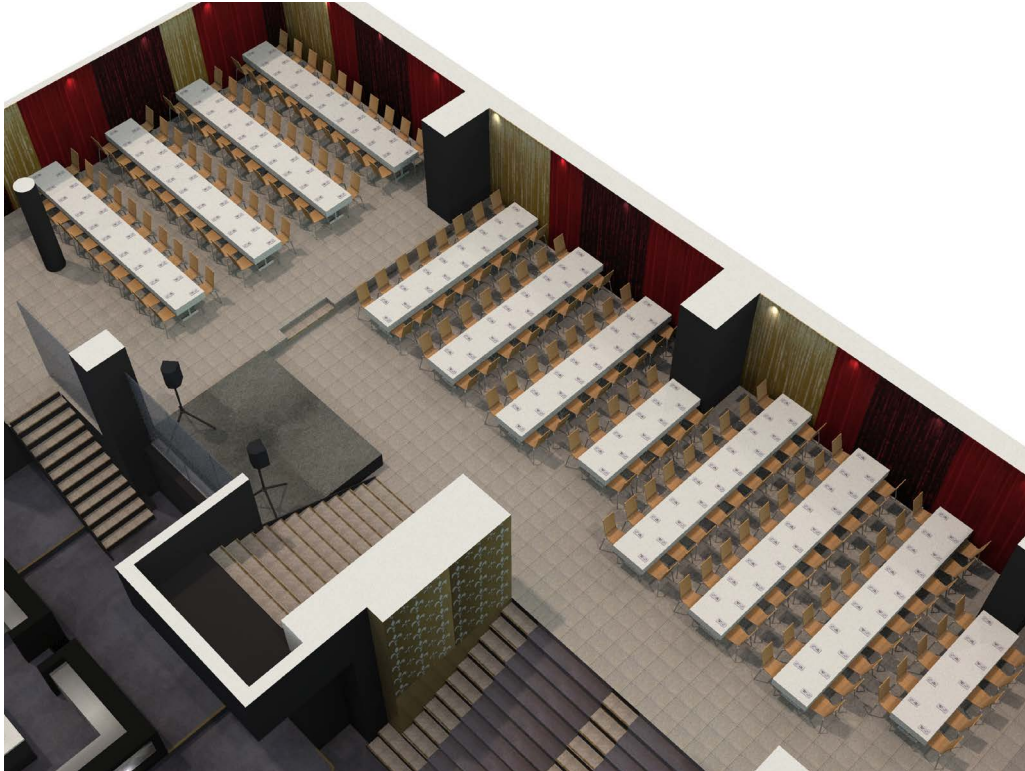

# 200 GÄSTER • LE BON PALAIS

4 LÅNGBORD MED 20 PERSONER PÅ VARJE BORD  
3 LÅNGBORD MED 18 PERSONER PÅ VARJE BORD  
3 LÅNGBORD MED 16 PERSONER PÅ VARJE BORD  
2 LÅNGBORD MED 10 PERSONER PÅ VARJE BORD

Mer info [HÄR](#)