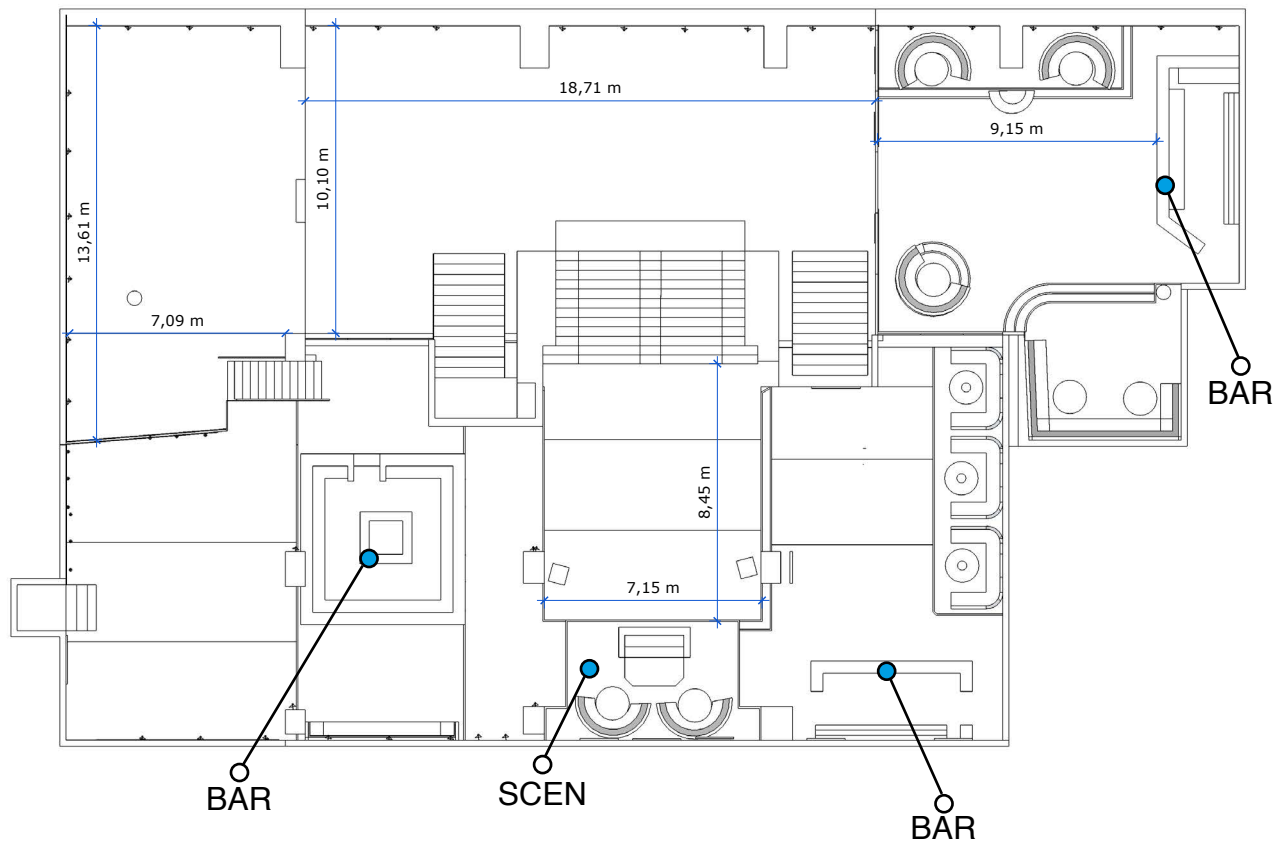

# 200 GÄSTER • LE BON PALAIS

4 LÅNGBORD MED 20 PERSONER PÅ VARJE BORD  
3 LÅNGBORD MED 18 PERSONER PÅ VARJE BORD  
3 LÅNGBORD MED 16 PERSONER PÅ VARJE BORD  
2 LÅNGBORD MED 10 PERSONER PÅ VARJE BORD

Mer info [HÄR](#)