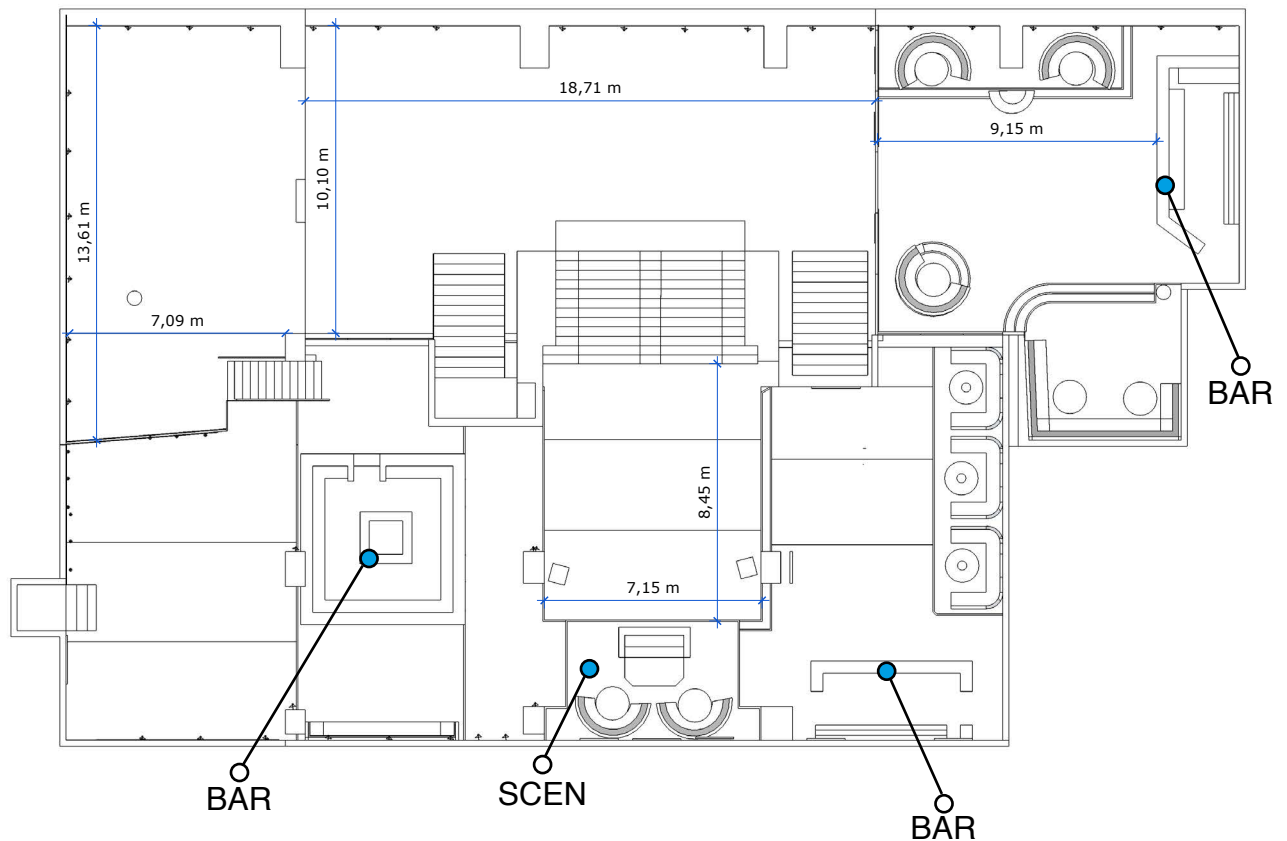

252 GÄSTER • LE BON PALAIS

4 LÅNGBORD MED 20 PERSONER PÅ VARJE BORD
5 LÅNGBORD MED 18 PERSONER PÅ VARJE BORD
3 LÅNGBORD MED 16 PERSONER PÅ VARJE BORD
1 LÅNGBORD MED PLATS FÖR 12 PERSONER
2 LÅNGBORD MED 10 PERSONER PÅ VARJE BORD