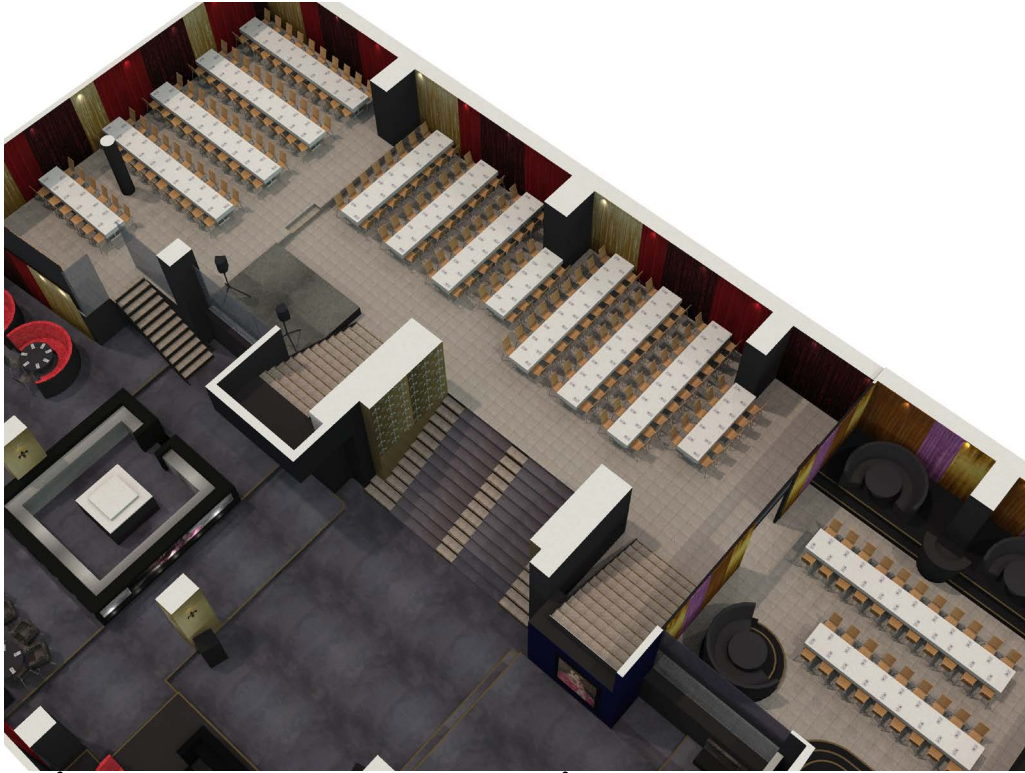

252 GÄSTER • LE BON PALAIS

4 LÅNGBORD MED 20 PERSONER PÅ VARJE BORD
5 LÅNGBORD MED 18 PERSONER PÅ VARJE BORD
3 LÅNGBORD MED 16 PERSONER PÅ VARJE BORD
1 LÅNGBORD MED PLATS FÖR 12 PERSONER
2 LÅNGBORD MED 10 PERSONER PÅ VARJE BORD