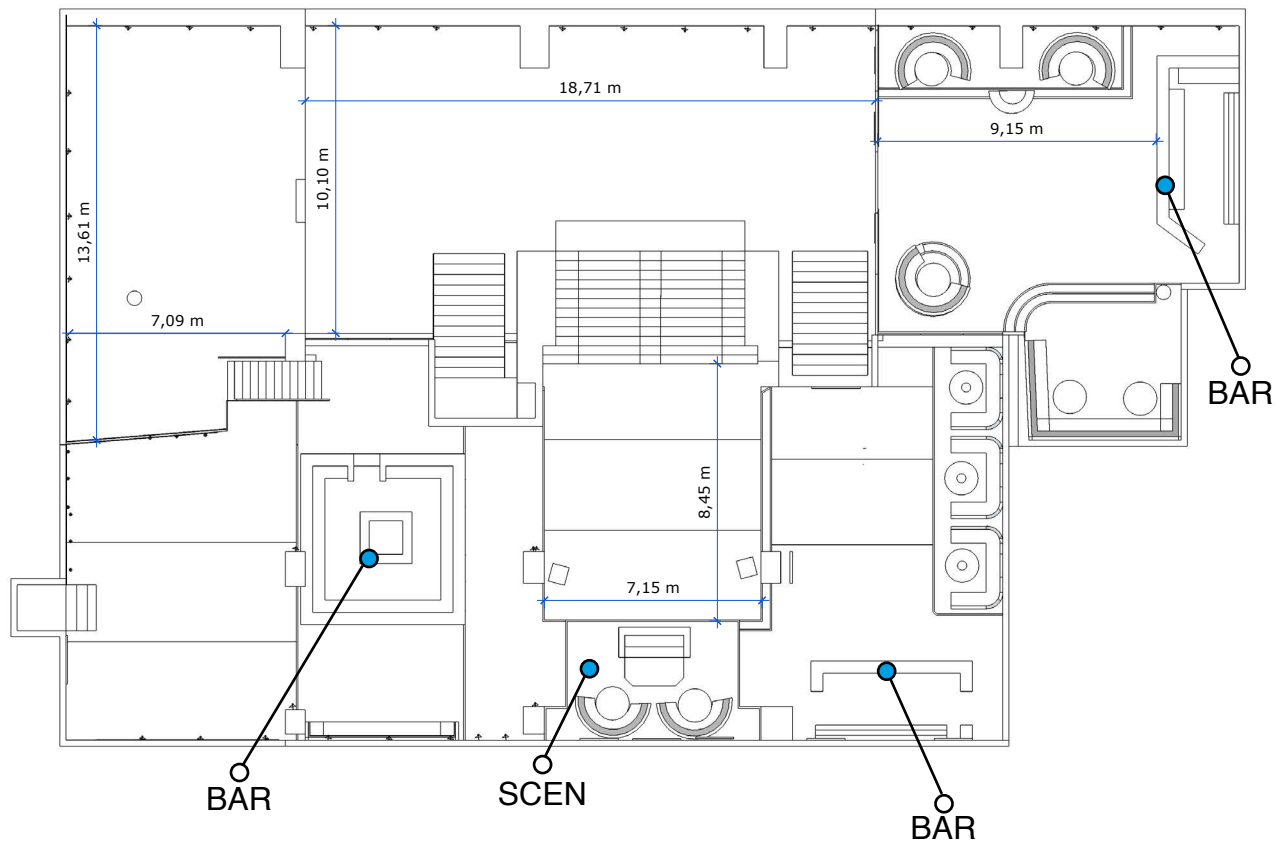

MINGEL • LE BON PALAIS

KAPACITET SITTANDE GÄSTER: 350 PERSONER
KAPACITET MINGEL: 900 PERSONER

Mer info [HÄR](#)