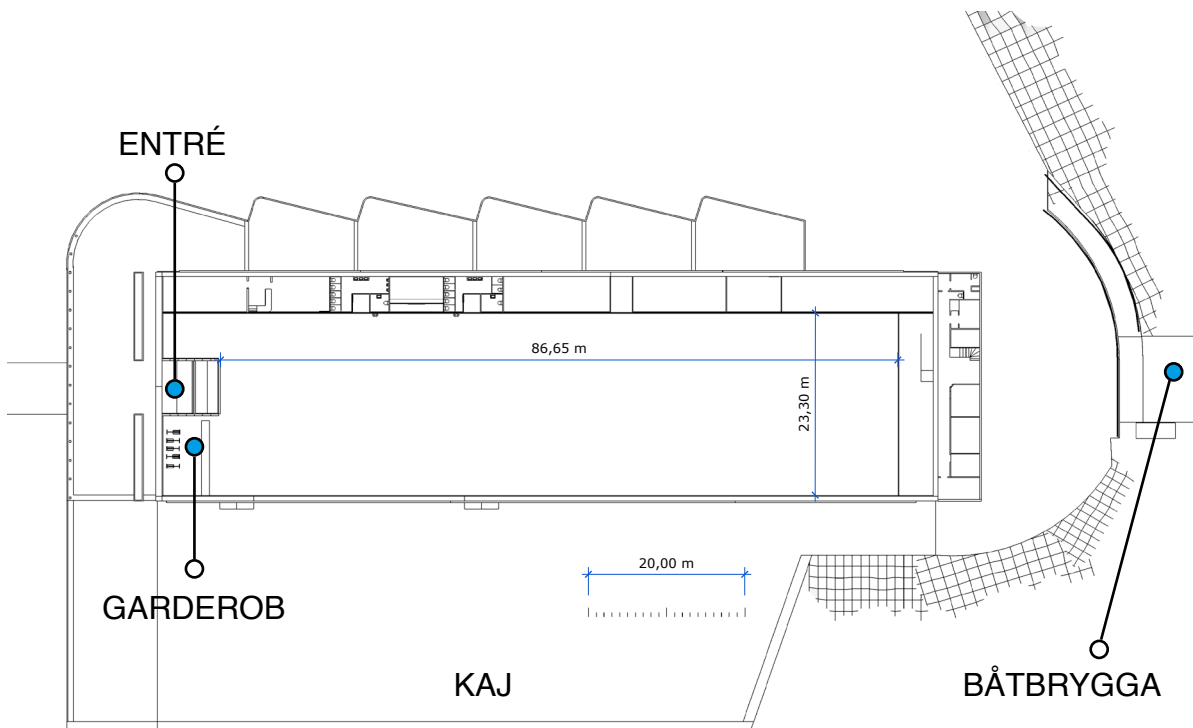

ÖVERSIKT • MAGASIN 9

KAPACITET SITTANDE MIDDAG: 1000 PERSONER
KAPACITET MINGEL: 2500 PERSONER
STOR PARKERING INTILL, CA 400 P-PLATSER

Mer info [HÄR](#)