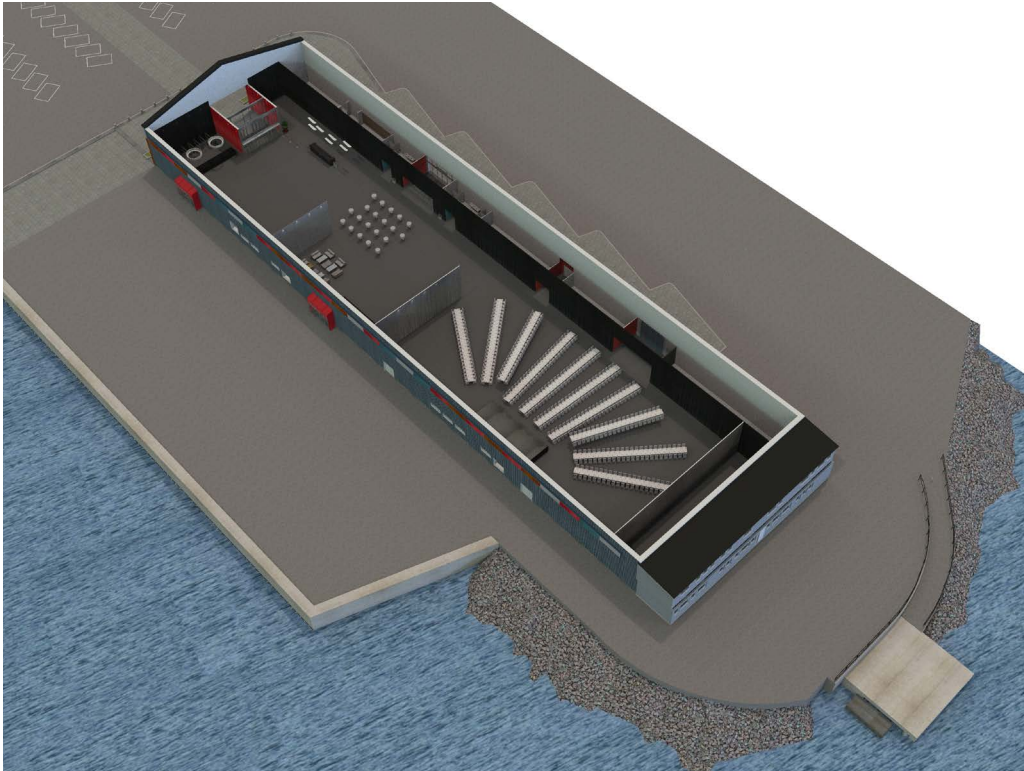

ÖVERSIKT • MAGASIN 9

KAPACITET SITTANDE MIDDAG: 1000 PERSONER
KAPACITET MINGEL: 2500 PERSONER
STOR PARKERING INTILL, CA 400 P-PLATSER

Mer info [HÄR](#)