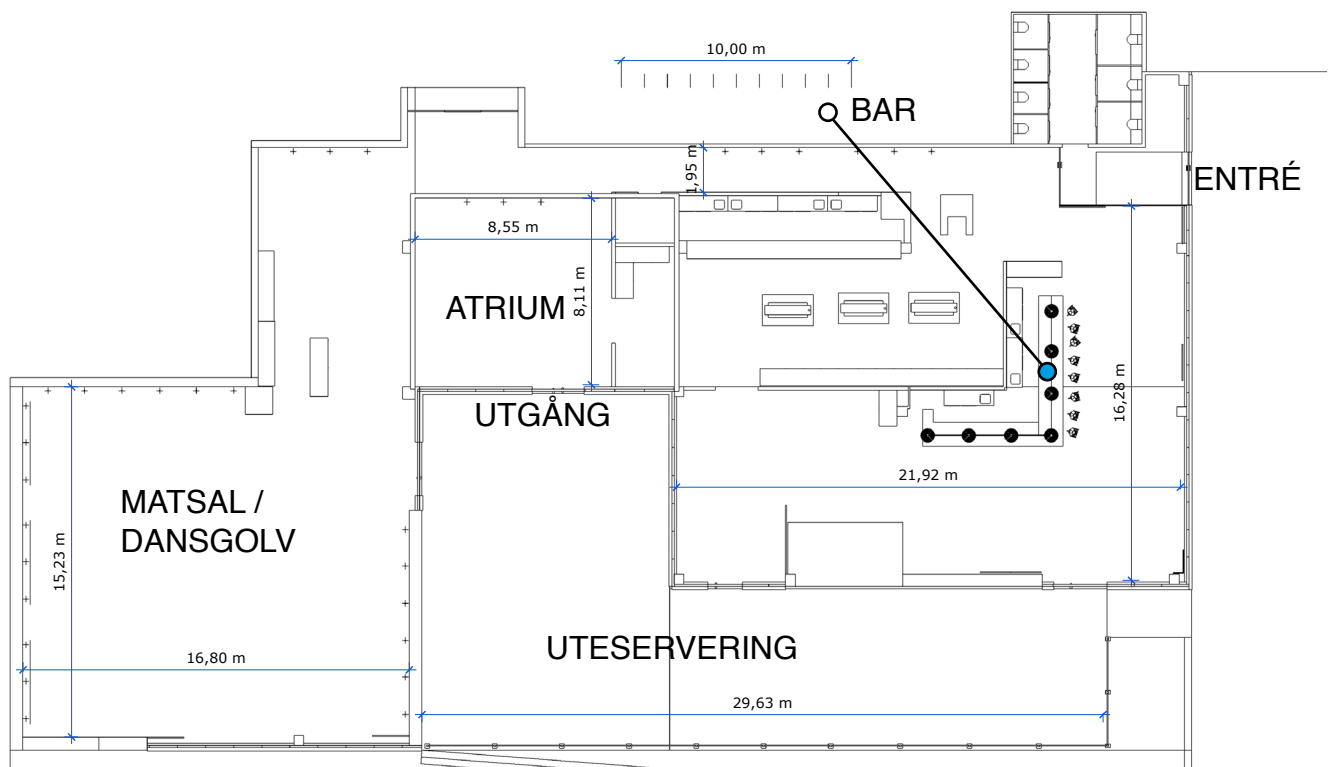

# MODIS • ÖVERSYN • HELA

KAPACITET SITTANDE MIDDAG: 300 PERSONER  
KAPACITET MINGEL: 600 PERSONER

Mer info [HÄR](#)